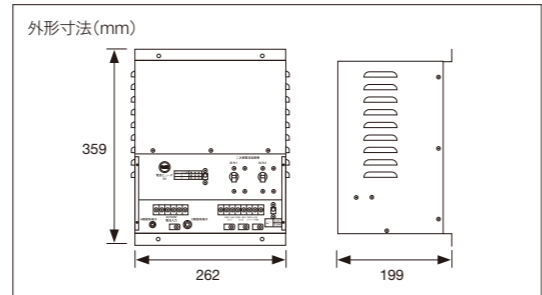

水中照明用トランス

≡ 型番

PWR-CAW-03
PWR-CAW-04

≡ 適合製品

スプラッシュミキサー

1台まで

DMXタイプ 屋内用

入力	AC100V、50-60Hz、2.1A
出力	DC24V 100W (50W×2系統)
制御タイプ	DMX
材質	スチール ユニクロメート仕上
重量	5.2kg

スプラッシュミキサー

≡ 型番

PWR-SM-03

≡ 適合灯具

Underwater-Spot-Light
RGB / RGBW

4台まで

DMXタイプ 屋内用

入力	DC24V 2系統
出力	DC24V 4系統
制御タイプ	DMX
材質	スチール 塗装仕上
重量	1.8kg

Underwater-Light専用 データ送信機

≡ 型番

ELM-UW-DS-01

≡ 適合灯具

Underwater-Light RGBW / 3000K

入力	DC24V 2系統
出力	DC24V 100W (25W×4系統 または 50W×2系統)
材質	スチール 黒色塗装
重量	2.2kg
その他	LED水中照明用トランスを併用(型番: PWR-CAW-04)

屋内用

PoE Injector

入力	AC100-240V、50-60Hz
出力	DC48V 15.4W(最大)
重量	235g
接続	データ入力・出力: RJ45コネクタ 電源入力: コンセントプラグ付きケーブル
その他	インジェクター付き

マルチプロトコル コンバーター

≡ 型番

お問い合わせください

屋内用

接続端子	RJ45、RS232C
電源	PoE給電
材質	ポリカーボネート
重量	150g(本体のみ)

DMX増幅分配器

≡ 型番