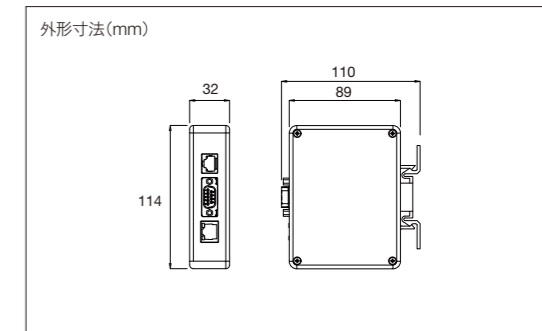

Underwater-Light専用 データ送信機

≡ 型番

ELM-UW-DS-01

≡ 適合灯具

Underwater-Light RGBW / 3000K

入力	DC24V 2系統
出力	DC24V 100W (25W×4系統 または 50W×2系統)
材質	スチール 黒色塗装
重量	2.2kg
その他	LED水中照明用トランスを併用(型番: PWR-CAW-04)

屋内用

PoE Injector

入力	AC100-240V、50-60Hz
出力	DC48V 15.4W(最大)
重量	235g
接続	データ入力・出力: RJ45コネクタ 電源入力: コンセントプラグ付きケーブル
その他	インジェクター付き

マルチプロトコル コンバーター

≡ 型番

お問い合わせください

屋内用

接続端子	RJ45、RS232C
電源	PoE給電
材質	ポリカーボネート
重量	150g(本体のみ)

DMX増幅分配器

≡ 型番