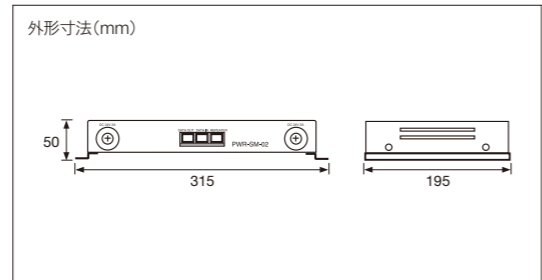

水中照明用トランス

≡ 型番

PWR-CAW-03
PWR-CAW-04

≡ 適合製品

スプラッシュミキサー

1台まで

DMXタイプ 屋内用

入力	AC100V、50-60Hz、2.1A
出力	DC24V 100W (50W×2系統)
制御タイプ	DMX
材質	スチール ユニクロメート仕上
重量	5.2kg

スプラッシュミキサー

≡ 型番

PWR-SM-03

≡ 適合灯具

Underwater-Spot-Light
RGB / RGBW

4台まで

DMXタイプ 屋内用

入力	DC24V 2系統
出力	DC24V 4系統
制御タイプ	DMX
材質	スチール 塗装仕上
重量	1.8kg

Underwater-Light専用 データ送信機

≡ 型番

ELM-UW-DS-01

≡ 適合灯具

Underwater-Light RGBW / 3000K

入力	DC24V 2系統
出力	DC24V 100W (25W×4系統 または 50W×2系統)
材質	スチール 黒色塗装
重量	2.2kg
その他	LED水中照明用トランスを併用(型番: PWR-CAW-04)

屋内用

PoE Injector

入力	AC100-240V、50-60Hz
出力	DC48V 15.4W(最大)
重量	235g
接続	データ入力・出力: RJ45コネクタ 電源入力: コンセントプラグ付きケーブル
その他	インジェクター付き

マルチプロトコル コンバーター

≡ 型番

お問い合わせください

屋内用

接続端子	RJ45、RS232C
電源	PoE給電
材質	ポリカーボネート
重量	150g(本体のみ)

DMX増幅分配器

≡ 型番