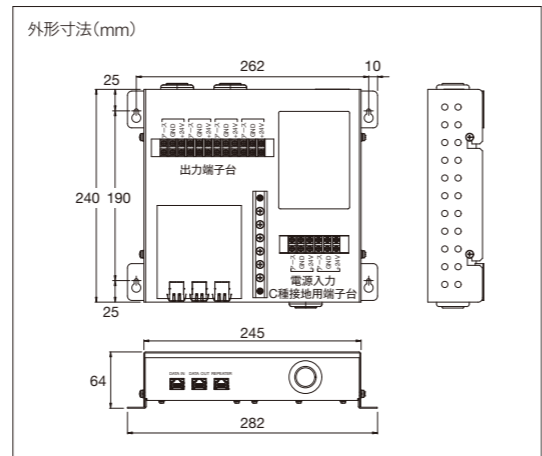

水中照明用トランス

≡ 型番

PWR-CAW-03
PWR-CAW-04

≡ 適合製品

スプラッシュミキサー

1台まで

DMXタイプ 屋内用

入力	AC100V、50-60Hz、2.1A
出力	DC24V 100W (50W×2系統)
制御タイプ	DMX
材質	スチール ユニクロメート仕上
重量	5.2kg

スプラッシュミキサー

≡ 型番

PWR-SM-03

≡ 適合灯具

Underwater-Spot-Light
RGB / RGBW

4台まで

DMXタイプ 屋内用

入力	DC24V 2系統
出力	DC24V 4系統
制御タイプ	DMX
材質	スチール 塗装仕上
重量	1.8kg

Underwater-Light専用 データ送信機

≡ 型番

ELM-UW-DS-01

≡ 適合灯具

Underwater-Light RGBW / 3000K

入力	DC24V 2系統
出力	DC24V 100W (25W×4系統 または 50W×2系統)
材質	スチール 黒色塗装
重量	2.2kg
その他	LED水中照明用トランスを併用(型番: PWR-CAW-04)

屋内用

PoE Injector

入力	AC100-240V、50-60Hz
出力	DC48V 15.4W(最大)
重量	235g
接続	データ入力・出力: RJ45コネクタ 電源入力: コンセントプラグ付きケーブル
その他	インジェクター付き

マルチプロトコル コンバーター

≡ 型番

お問い合わせください

屋内用

接続端子	RJ45、RS232C
電源	PoE給電
材質	ポリカーボネート
重量	150g(本体のみ)

DMX増幅分配器

≡ 型番