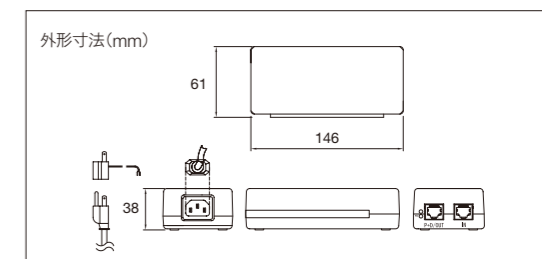

Underwater-Light専用 データ送信機

≡ 型番

ELM-UW-DS-01

≡ 適合灯具

Underwater-Light RGBW / 3000K

入力	DC24V 2系統
出力	DC24V 100W (25W×4系統 または 50W×2系統)
材質	スチール 黒色塗装
重量	2.2kg
その他	LED水中照明用トランスを併用(型番: PWR-CAW-04)

屋内用

PoE Injector

ピーオーイー・インジェクター

イーサネット用電源供給機

PoE = Power over Ethernet

≡ 型番

PWR-INJ-02

≡ 適合製品

ColorDial Pro Ethernet Keypad

DMX / イーサネットタイプ 屋内用

入力	AC100-240V、50-60Hz
出力	DC48V 15.4W(最大)
重量	235g
接続	データ入力・出力: RJ45コネクタ 電源入力: コンセントプラグ付きケーブル
その他	インジェクター付き

マルチプロトコル コンバーター

≡ 型番

お問い合わせください

屋内用

接続端子	RJ45、RS232C
電源	PoE給電
材質	ポリカーボネート
重量	150g(本体のみ)

DMX増幅分配器

≡ 型番