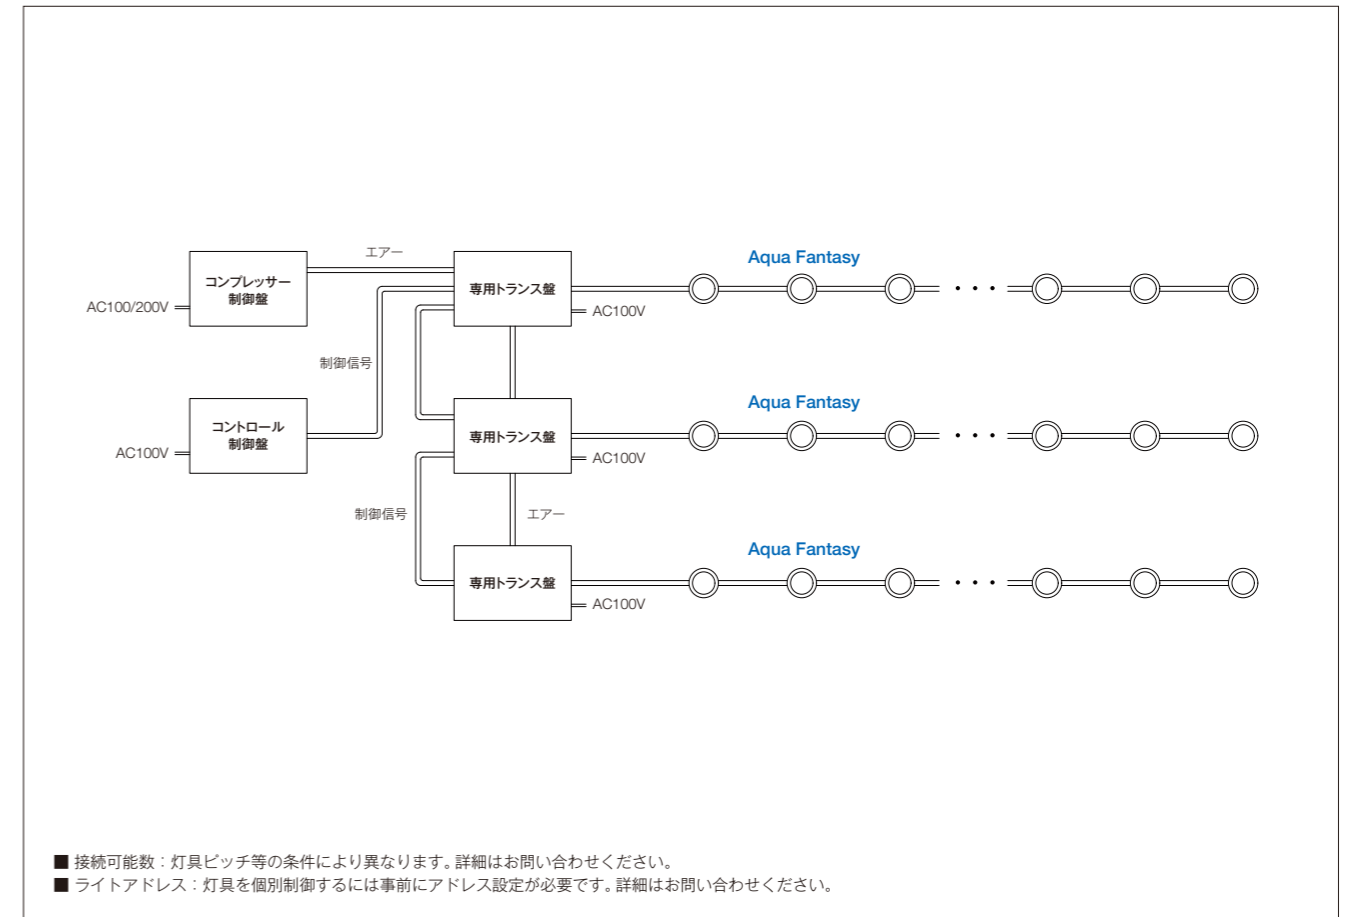

### バリエーション

配光[1種]

### 型番

お問い合わせください

外形寸法(mm)

光源色	赤、緑、青(RGB)
入力電圧	DC24V
消費電力	4W
制御	専用コントローラーまたはDMX
材質	ASA樹脂+PC樹脂(ガラス入り)
重量	約300g(灯具のみ)
保護等級	IPX8

### システム構成例