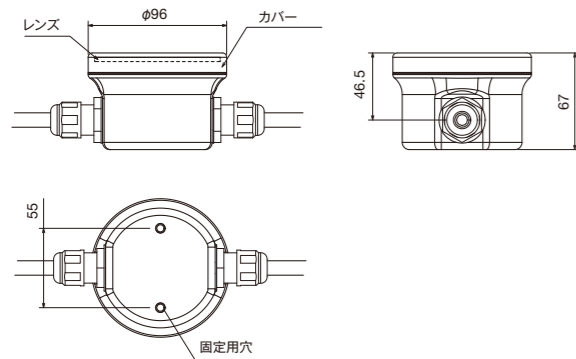

### 型番

お問い合わせください

外形寸法(mm)

光源色	赤、緑、青(RGB)
入力電圧	DC24V
消費電力	4W
制御	専用コントローラーまたはDMX
材質	ASA樹脂+PC樹脂(ガラス入り)
重量	約300g(灯具のみ)
保護等級	IPX8