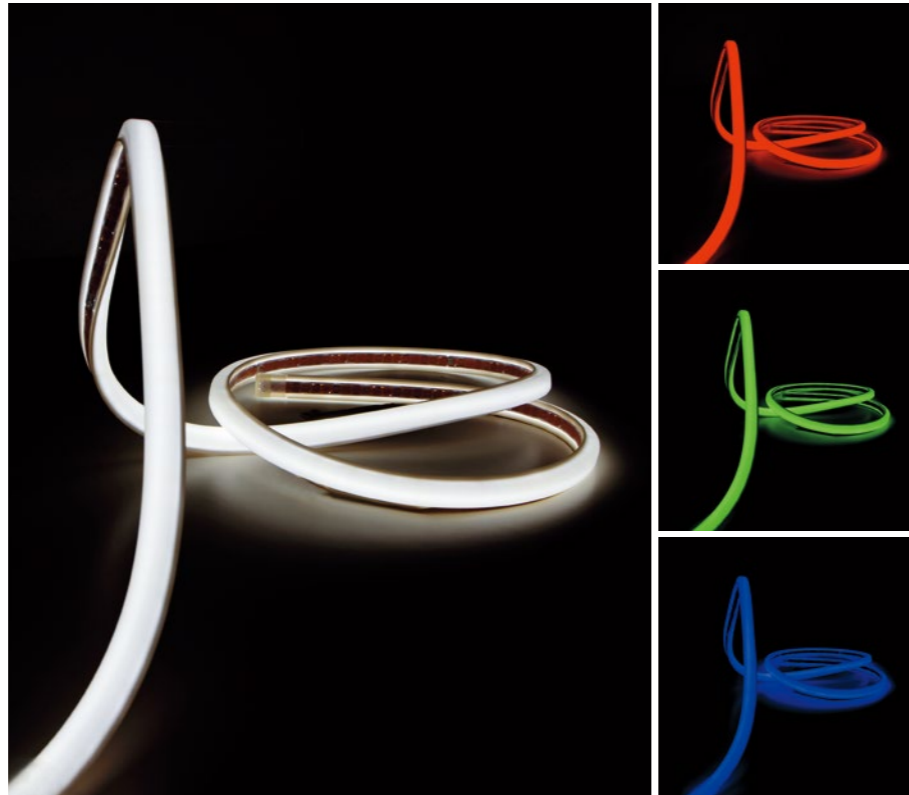

ColorRibbon Diffuser RGB / RGBW

カラーリボン ディフューザー アールジービー / アールジービーホワイト

- フレキシブルなテープライト形状のため、曲線施工が可能。
- LEDの光点が見えず、「線」の演出に適しています。
- DMX制御によるフルカラー演出や調光が可能。屋外利用に対応。

※ 型番

AX-RBN-D-RGB-01 (RGB)
 AX-RBN-D-RGBW-28-01 (RGBW、2800K)
 AX-RBN-D-RGBW-50-01 (RGBW、5000K)

外形寸法(mm)

※直列連結は最大10mとなります。
 ※標準品のリード線は片側のみです。両側リード仕様は特注扱いとなります。

オプション使用時

光源色	赤、緑、青(RGB) 赤、緑、青、白 2800K / 赤、緑、青、白 5000K(RGBW)
入力電圧	DC24V
消費電力	10 W/m (RGB)、15 W/m (RGBW)
指向角	150°
材質	シリコーンゴム (フロスト)
長さ	70~5050 mm
重量	300g/m
保護等級	IP67 耐塵防浸形
最小曲半径	R150mm(光軸垂直方向) 光軸水平方向への曲げはR1000mm