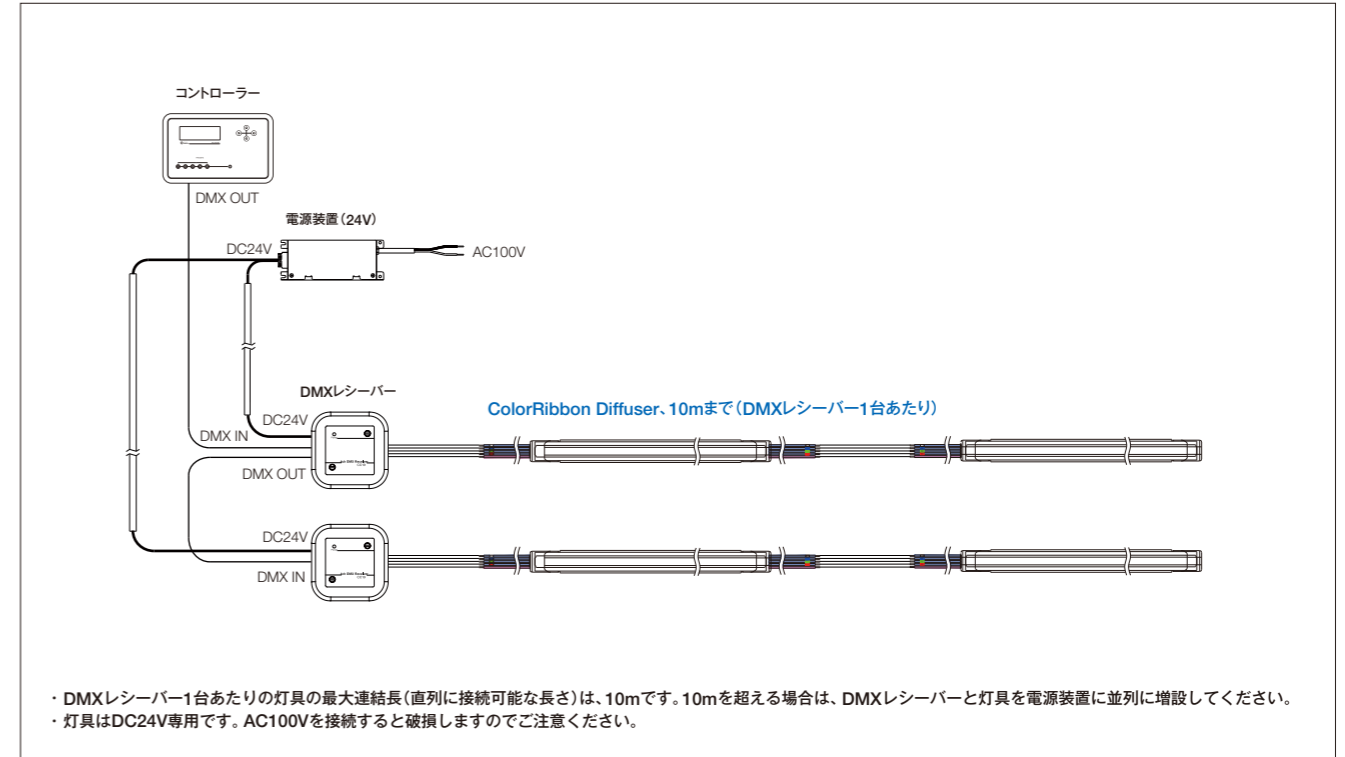

外形寸法(mm)

※直列連結は最大10mとなります。
 ※標準品のリード線は片側のみです。両側リード仕様は特注扱いとなります。

オプション使用時

光源色	赤、緑、青(RGB) 赤、緑、青、白 2800K / 赤、緑、青、白 5000K(RGBW)
入力電圧	DC24V
消費電力	10 W/m (RGB)、15 W/m (RGBW)
指向角	150°
材質	シリコーンゴム (フロスト)
長さ	70~5050 mm
重量	300g/m
保護等級	IP67 耐塵防浸形
最小曲半径	R150mm(光軸垂直方向) 光軸水平方向への曲げはR1000mm

※ システム構成例

※ 配光データ

	赤	緑	青	2800K	5000K	(lm/m*)
RGB	110	250	40	—	—	
RGBW	110	250	40	340	410	

* 全光束

※ DMXレシーバー

※ オプション

専用取付レール(直線用)
 専用固定具(曲線用)
 専用エンドキャップキット(4個入)

※ パワー/データサプライ