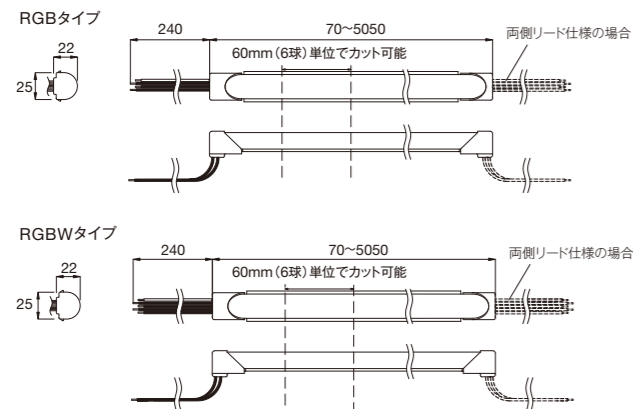

ColorRibbon Diffuser RGB / RGBW

カラーリボン ディフューザー アールジービー / アールジービーホワイト

- フレキシブルなテープライト形状のため、曲線施工が可能。
- LEDの光点が見えず、「線」の演出に適しています。
- DMX制御によるフルカラー演出や調光が可能。屋外利用に対応。

※ 型番

AX-RBN-D-RGB-01 (RGB)
 AX-RBN-D-RGBW-28-01 (RGBW、2800K)
 AX-RBN-D-RGBW-50-01 (RGBW、5000K)

外形寸法(mm)

※直列連結は最大10mとなります。
 ※標準品のリード線は片側のみです。両側リード仕様は特注扱いとなります。

オプション使用時

光源色	赤、緑、青(RGB) 赤、緑、青、白 2800K / 赤、緑、青、白 5000K(RGBW)
入力電圧	DC24V
消費電力	10 W/m (RGB)、15 W/m (RGBW)
指向角	150°
材質	シリコーンゴム (フロスト)
長さ	70~5050 mm
重量	300g/m
保護等級	IP67 耐塵防浸形
最小曲半径	R150mm(光軸垂直方向) 光軸水平方向への曲げはR1000mm

※ システム構成例

※ 配光データ

	赤	緑	青	2800K	5000K	(lm/m*)
RGB	110	250	40	—	—	
RGBW	110	250	40	340	410	

* 全光束

※ DMXレシーバー

※ オプション

専用取付レール(直線用)
 専用固定具(曲線用)
 専用エンドキャップキット(4個入)

※ パワー/データサプライ