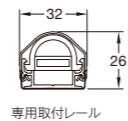

外形寸法(mm)

※直列連結は最大10mとなります。
 ※標準品のリード線は片側のみです。両側リード仕様は特注扱いとなります。

オプション使用時

光源色	赤、緑、青(RGB) 赤、緑、青、白 2800K / 赤、緑、青、白 5000K(RGBW)
入力電圧	DC24V
消費電力	10 W/m (RGB)、15 W/m (RGBW)
指向角	150°
材質	シリコーンゴム (フロスト)
長さ	70~5050 mm
重量	300g/m
保護等級	IP67 耐塵防浸形
最小曲半径	R150mm(光軸垂直方向) 光軸水平方向への曲げはR1000mm