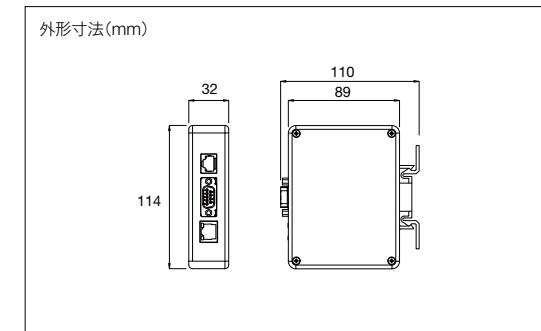

## マルチプロトコル コンバーター

≡ 型番

お問い合わせください

屋内用

接続端子	RJ45、RS232C
電源	PoE給電
材質	ポリカーボネート
重量	150g(本体のみ)