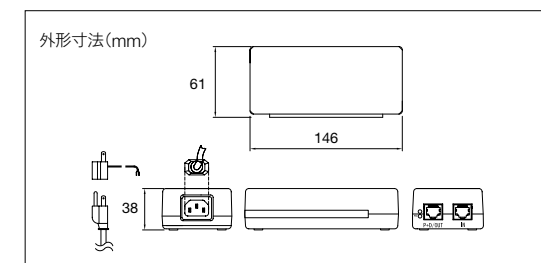

## Underwater-Light専用 データ送信機

≡ 型番

ELM-UW-DS-01

≡ 適合灯具

Underwater-Light RGBW / 3000K

入力	DC24V 2系統
出力	DC24V 100W (25W×4系統 または 50W×2系統)
材質	スチール 黒色塗装
重量	2.2kg
その他	LED水中照明用トランスを併用(型番:PWR-CAW-04)

屋内用

### ピーオーイー・インジェクター

イーサネット用電源供給機

PoE = Power over Ethernet

≡ 型番

PWR-INJ-02

≡ 適合製品

ColorDial Pro Ethernet Keypad

DMX / イーサネットタイプ 屋内用

入力	AC100-240V、50-60Hz
出力	DC48V 15.4W(最大)
重量	235g
接続	データ入力・出力: RJ45コネクタ 電源入力: コンセントプラグ付きケーブル
その他	インジェクター付き