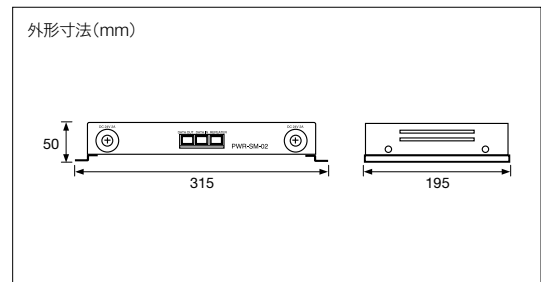

## 水中照明用トランス

≡ 型番

PWR-CAW-03  
PWR-CAW-04

≡ 適合製品

スプラッシュミキサー

1台まで

DMXタイプ 屋内用

入力	AC100V、50-60Hz、2.1A
出力	DC24V 100W (50W×2系統)
制御タイプ	DMX
材質	スチール ユニクロメート仕上
重量	5.2kg

## スプラッシュミキサー

≡ 型番

PWR-SM-03

≡ 適合灯具

Underwater-Spot-Light  
RGB / RGBW

4台まで

DMXタイプ 屋内用

入力	DC24V 2系統
出力	DC24V 4系統
制御タイプ	DMX
材質	スチール 塗装仕上
重量	1.8kg

## Underwater-Light専用 データ送信機

≡ 型番

ELM-UW-DS-01

≡ 適合灯具

Underwater-Light RGBW / 3000K

入力	DC24V 2系統
出力	DC24V 100W (25W×4系統 または 50W×2系統)
材質	スチール 黒色塗装
重量	2.2kg
その他	LED水中照明用トランスを併用(型番:PWR-CAW-04)

屋内用