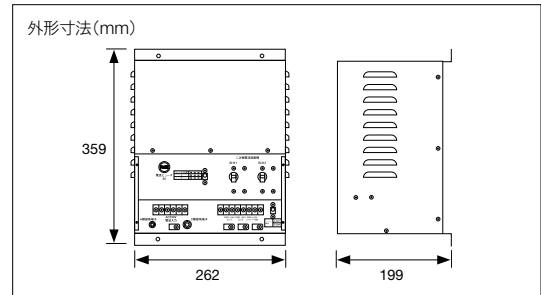

## 水中照明用トランス

≡ 型番

PWR-CAW-03  
PWR-CAW-04

≡ 適合製品

スプラッシュミキサー

1台まで

DMXタイプ 屋内用

入力	AC100V、50-60Hz、2.1A
出力	DC24V 100W (50W×2系統)
制御タイプ	DMX
材質	スチール ユニクロメート仕上
重量	5.2kg

## スプラッシュミキサー

≡ 型番

PWR-SM-03

≡ 適合灯具

Underwater-Spot-Light  
RGB / RGBW

4台まで

DMXタイプ 屋内用

入力	DC24V 2系統
出力	DC24V 4系統
制御タイプ	DMX
材質	スチール 塗装仕上
重量	1.8kg

## Underwater-Light専用 データ送信機

≡ 型番

ELM-UW-DS-01

≡ 適合灯具

Underwater-Light RGBW / 3000K

入力	DC24V 2系統
出力	DC24V 100W (25W×4系統 または 50W×2系統)
材質	スチール 黒色塗装
重量	2.2kg
その他	LED水中照明用トランスを併用(型番:PWR-CAW-04)

屋内用