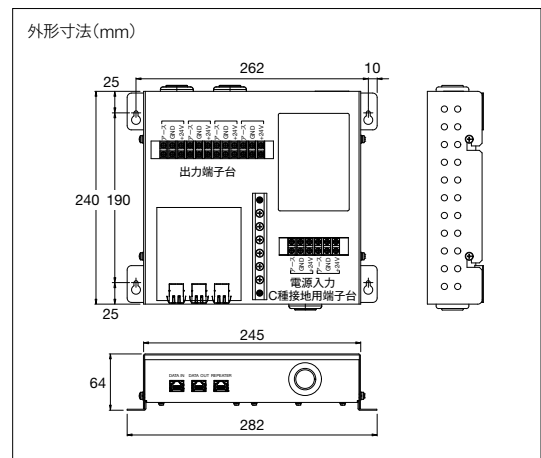

## 水中照明用トランス

≡ 型番

PWR-CAW-03  
PWR-CAW-04

≡ 適合製品

スプラッシュミキサー

1台まで

DMXタイプ 屋内用

入力	AC100V、50-60Hz、2.1A
出力	DC24V 100W (50W×2系統)
制御タイプ	DMX
材質	スチール ユニクロメート仕上
重量	5.2kg

## スプラッシュミキサー

≡ 型番

PWR-SM-03

≡ 適合灯具

Underwater-Spot-Light  
RGB / RGBW

4台まで

DMXタイプ 屋内用

入力	DC24V 2系統
出力	DC24V 4系統
制御タイプ	DMX
材質	スチール 塗装仕上
重量	1.8kg

## Underwater-Light専用 データ送信機

≡ 型番

ELM-UW-DS-01

≡ 適合灯具

Underwater-Light RGBW / 3000K

入力	DC24V 2系統
出力	DC24V 100W (25W×4系統 または 50W×2系統)
材質	スチール 黒色塗装
重量	2.2kg
その他	LED水中照明用トランスを併用(型番:PWR-CAW-04)

屋内用