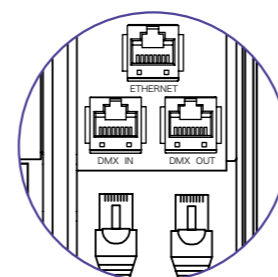

PDS-60ca 7.5V

ピーディーエス 60 シーエー 7.5 ブイ

≪ 型番

PWR-PDS-60ca-7.5DE
(DMX/イーサネットタイプ)

≪ 適合灯具 (一部)

Flex Micro gen3 RGB

2本まで

DMX/イーサネットタイプ	屋内用
入力	AC100-240V、50-60Hz、1.7-0.7A
出力	DC7.5V 62W
制御タイプ	DMX/イーサネットタイプ
材質	アルミダイキャスト 塗装仕上
重量	2.3kg
接続	データ 入力・出力：RJ45コネクタ 電源/データ 出力：専用コネクタ

≪ システム構成例

制御データ接続ポート

DMX /イーサネットタイプ
PDS-60ca 7.5V

DMXコントロールの場合

- 制御データの送り配線には、DMX IN、DMX OUTポート (RJ45コネクタ)を使用します。
- 灯具ごとに接続可能灯数や配線制限が異なります。
- 制御データの送りが32台以上、または100mを超える場合は別途DMXリピーター(信号増幅器)が必要となります。詳細は各使用灯具のページをご参照ください。