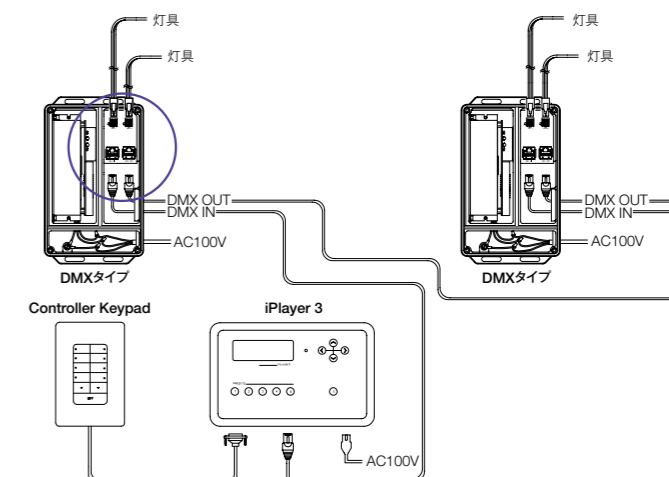

PDS-60ca 7.5V

ピーディーエス 60 シーエー 7.5 ブイ

≪ 型番

PWR-PDS-60ca-7.5DE
(DMX/イーサネットタイプ)

≪ 適合灯具 (一部)

Flex Micro gen3 RGB

2本まで

DMX/イーサネットタイプ	屋内用
入力	AC100-240V、50-60Hz、1.7-0.7A
出力	DC7.5V 62W
制御タイプ	DMX/イーサネットタイプ
材質	アルミダイキャスト 塗装仕上
重量	2.3kg
接続	データ 入力・出力：RJ45コネクタ 電源/データ 出力：専用コネクタ

≪ システム構成例

制御データ接続ポート

DMX /イーサネットタイプ
PDS-60ca 7.5V

DMXコントロールの場合

- 制御データの送り配線には、DMX IN、DMX OUTポート (RJ45コネクタ)を使用します。
- 灯具ごとに接続可能灯数や配線制限が異なります。
- 制御データの送りが32台以上、または100mを超える場合は別途DMXリピーター(信号増幅器)が必要となります。詳細は各使用灯具のページをご参照ください。

イーサネットコントロールの場合

- イーサネット接続には、ETHERNET INポート (RJ45コネクタ)を使用します。
- 灯具ごとに接続可能灯数や配線制限が異なります。詳細は各使用灯具のページをご参照ください。