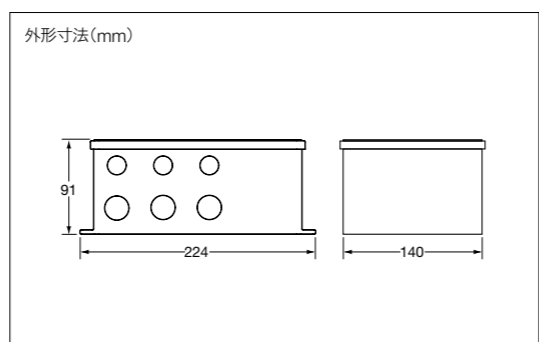

PDS-60ca 7.5V

ピーディーエス 60 シーエー 7.5 ブイ

≪ 型番

PWR-PDS-60ca-7.5DE
(DMX/イーサネットタイプ)

≪ 適合灯具 (一部)

Flex Micro gen3 RGB

2本まで

DMX/イーサネットタイプ	屋内用
入力	AC100-240V、50-60Hz、1.7-0.7A
出力	DC7.5V 62W
制御タイプ	DMX/イーサネットタイプ
材質	アルミダイキャスト 塗装仕上
重量	2.3kg
接続	データ 入力・出力：RJ45コネクタ 電源/データ 出力：専用コネクタ