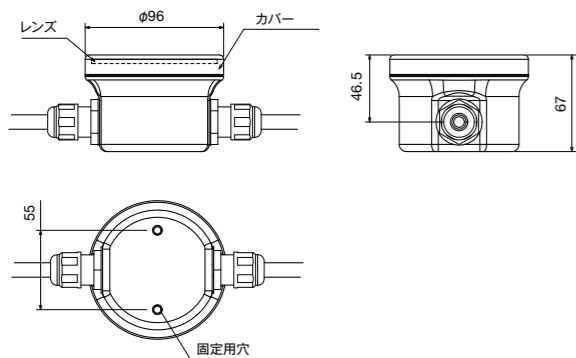

Aqua Fantasy

アクアファンタジー

- 水中イルミネーション専用のフルカラーLED照明。
- 独自システムが照明器具に空気を送り込み、水の浸入を防止。
- エアー圧力を監視し、照明器具への水浸入の可能性を事前検知。

バリエーション

配光[1種]

型番

お問い合わせください

外形寸法(mm)

光源色	赤、緑、青 (RGB)
入力電圧	DC24V
消費電力	4W
制御	専用コントローラーまたはDMX
材質	ASA樹脂+PC樹脂(ガラス入り)
重量	約300g(灯具のみ)
保護等級	IPX8

システム構成例

点灯写真

池や運河などの水中に多数を配置し、映像を出力することで、光による絵柄の表現が可能となります。

別売品

- パワー/データサプライ
- コンプレッサー制御盤
(エア供給、エア圧力監視)
- 専用ケーブル
(エアと電気を供給)