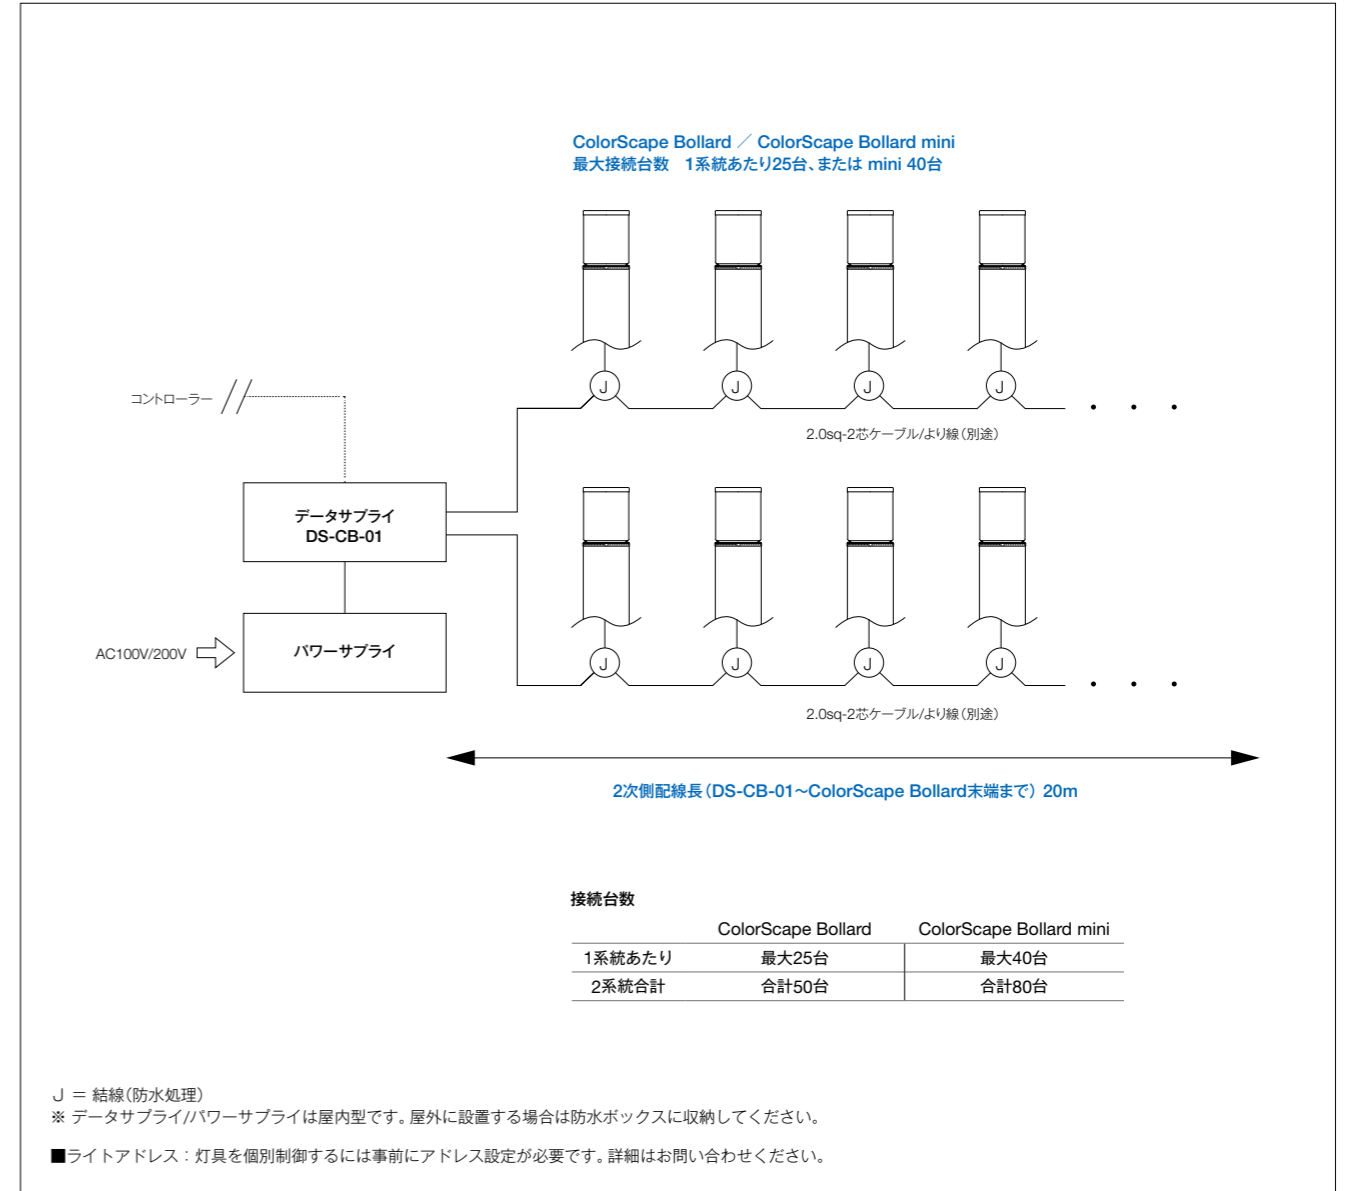

CSB-CB1.5W-300-BK(黒)

H300タイプ

CSB-CB1.5W-300-SV(シルバー)

CSB-CB1.5W-300-BK(黒)

外形寸法 (mm)

	ColorScape Bollard		ColorScape Bollard mini	
	H600タイプ	H300タイプ	H600タイプ	H300タイプ
直径	102mm		80mm	
消費電力	3W		1.5W	
重量	約3.2kg / 約2.0kg		約1.7kg / 約1.3kg	
光源色	赤、緑、青 (RGB)			
入力電圧	DC24V			
制御	専用コントローラーまたはDMX			
材質	グローブ：ガラス 本体：ステンレス			
本体色	シルバー / 黒			
使用環境	温度：-5~35℃ 湿度：0~95% (結露なし)			

システム構成例

点灯写真

左：直径102mm 右：直径80mm

- 直径102mmタイプでは、発光部(ガラスグローブ)の上部に金属パネルが付属
- 異なるサイズを混ぜての一括給電・一括制御が可能
- 光色の個別制御が可能

パワー/データサプライ

パワーサプライ (電源24V)
入力：AC100~240V
出力：DC24V 60W / 150W / 240W / 320W

▶ 詳細は巻末をご覧ください。

データサプライ
DS-CB-01
入力：DC24V 10A
出力：DC24V 9.5A