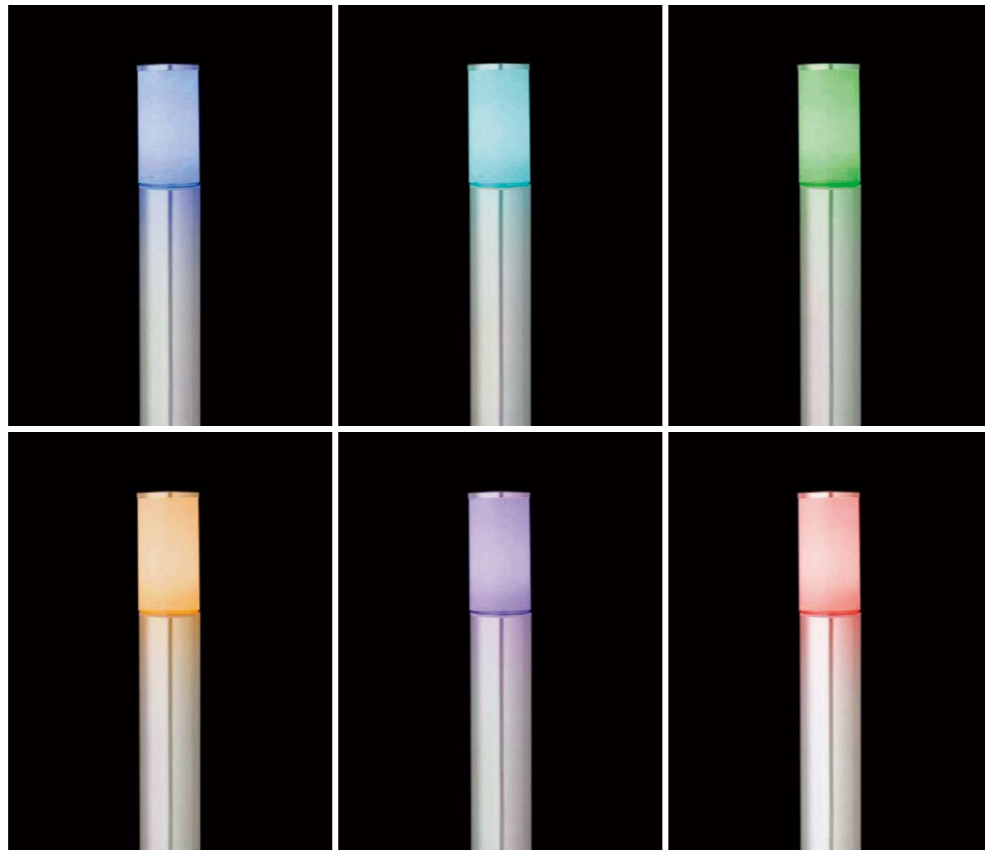

ColorScape Bollard / ColorScape Bollard mini

カラスケープ ボラード / カラスケープ ボラード ミニ

- 夜の景観に色彩のアクセントを加える円柱状のボラード照明。
- フルカラーLEDと乳白ガラスによる穏やかな光が、歩行者をやさしく導きます。
- コントローラーを併用することにより、光の色や動きを設定可能。

バリエーション

直径 [2種]

102mm / 80mm

高さ [2種]

H600タイプ : 604mm

H300タイプ : 304mm

本体色 [2色]

シルバー 黒

型番

ColorScape Bollard

H600タイプ

CSB-CB3W-600-SV(シルバー)

CSB-CB3W-600-BK(黒)

H300タイプ

CSB-CB3W-300-SV(シルバー)

CSB-CB3W-300-BK(黒)

ColorScape Bollard mini

H600タイプ

CSB-CB1.5W-300-SV(シルバー)

CSB-CB1.5W-300-BK(黒)

H300タイプ

CSB-CB1.5W-300-SV(シルバー)

CSB-CB1.5W-300-BK(黒)

外形寸法 (mm)

	ColorScape Bollard		ColorScape Bollard mini	
	H600タイプ	H300タイプ	H600タイプ	H300タイプ
直径	102mm		80mm	
消費電力	3W		1.5W	
重量	約3.2kg / 約2.0kg		約1.7kg / 約1.3kg	
光源色	赤、緑、青 (RGB)			
入力電圧	DC24V			
制御	専用コントローラーまたはDMX			
材質	グローブ：ガラス 本体：ステンレス			
本体色	シルバー / 黒			
使用環境	温度：-5~35℃ 湿度：0~95% (結露なし)			