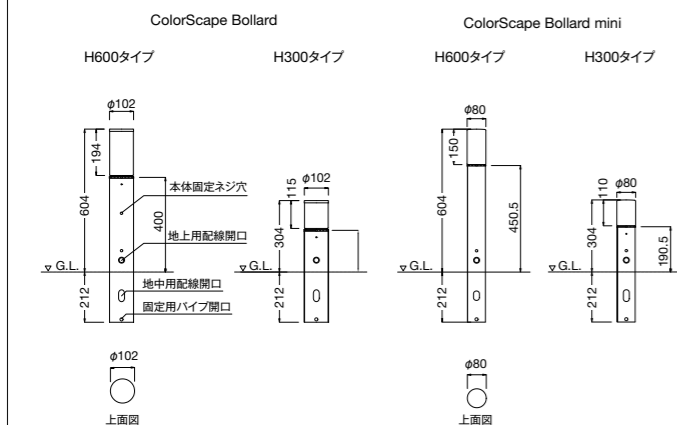

高さ [2種]

H600タイプ : 604mm

H300タイプ : 304mm

本体色 [2色]

シルバー 黒

型番

ColorScape Bollard

H600タイプ

CSB-CB3W-600-SV(シルバー)

CSB-CB3W-600-BK(黒)

H300タイプ

CSB-CB3W-300-SV(シルバー)

CSB-CB3W-300-BK(黒)

ColorScape Bollard mini

H600タイプ

CSB-CB1.5W-300-SV(シルバー)

CSB-CB1.5W-300-BK(黒)

H300タイプ

CSB-CB1.5W-300-SV(シルバー)

CSB-CB1.5W-300-BK(黒)

外形寸法 (mm)

	ColorScape Bollard		ColorScape Bollard mini	
	H600タイプ	H300タイプ	H600タイプ	H300タイプ
直径	102mm		80mm	
消費電力	3W		1.5W	
重量	約3.2kg / 約2.0kg		約1.7kg / 約1.3kg	
光源色	赤、緑、青 (RGB)			
入力電圧	DC24V			
制御	専用コントローラーまたはDMX			
材質	グローブ：ガラス 本体：ステンレス			
本体色	シルバー / 黒			
使用環境	温度：-5~35℃ 湿度：0~95% (結露なし)			

システム構成例

点灯写真

左：直径102mm 右：直径80mm

- 直径102mmタイプでは、発光部(ガラスグローブ)の上部に金属パネルが付属
- 異なるサイズを混ぜての一括給電・一括制御が可能
- 光色の個別制御が可能

パワー/データサプライ

パワーサプライ (電源24V)
入力：AC100~240V
出力：DC24V 60W / 150W / 240W / 320W

▶ 詳細は巻末をご覧ください。

データサプライ
DS-CB-01
入力：DC24V 10A
出力：DC24V 9.5A