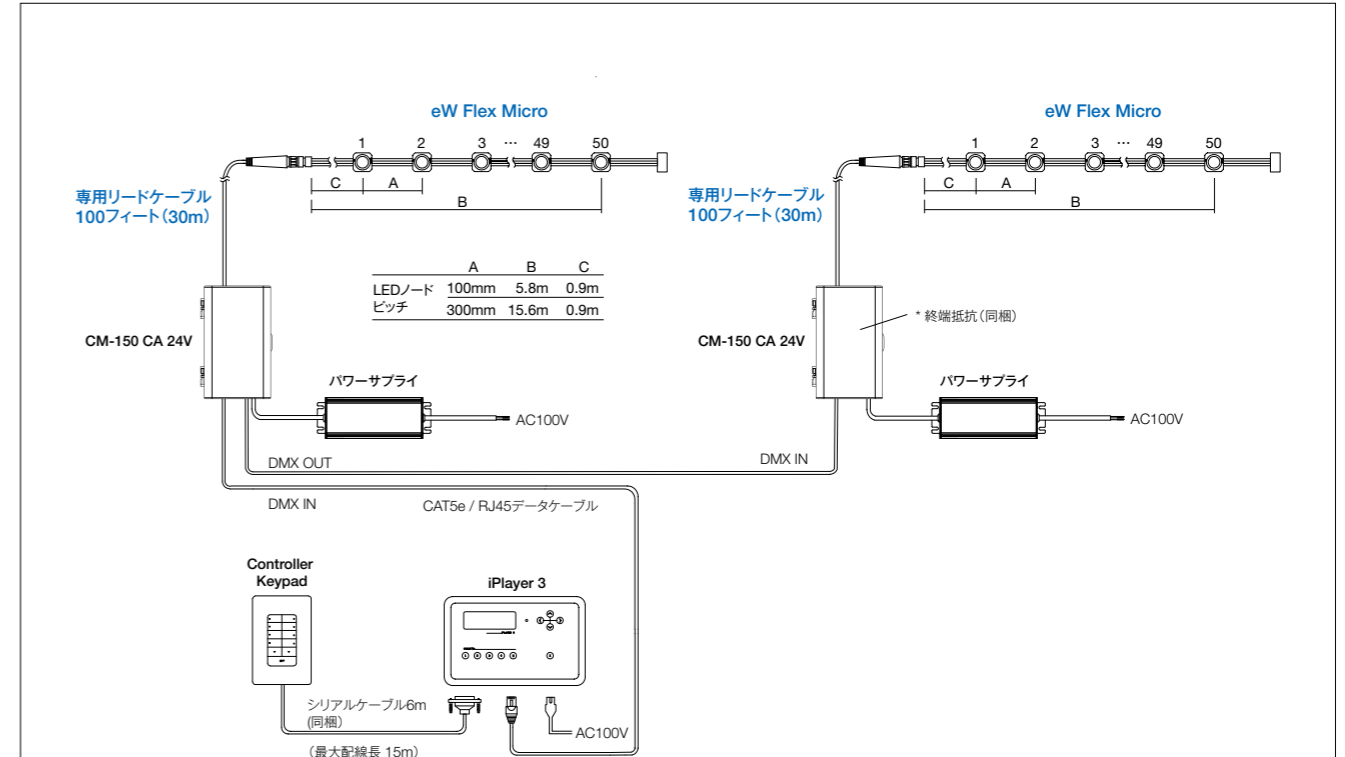

色温度 4000K 300mmピッチ
eW-FLX-MC-40-12-WH-CD-01 (白、クリアドーム)
eW-FLX-MC-40-12-BK-CD-01 (黒、クリアドーム)
eW-FLX-MC-40-12-WH-TD-01 (白、乳白ドーム)
eW-FLX-MC-40-12-BK-TD-01 (黒、乳白ドーム)

クリアドームレンズ

乳白ドームレンズ

外形寸法(mm)

光源色	2700K 4000K (他に特注対応可)
入力電圧	DC24V
消費電力	25W(1本あたりLEDノード50個付き)
レンズ	クリアドーム 乳白ドーム
LEDノード ピッチ	100mmピッチ(本体長さ5.8m、リードケーブル別途) 300mmピッチ(本体長さ15.6m、リードケーブル別途)
制御	専用コントローラーまたはDMX
材質	LEDノード: ポリカーボネート
本体色	白 黒
重量	381g (100mmピッチ) 0.7kg (300mmピッチ)
接続	専用コネクタ
設置	オプション: 専用取付レール 4フィート(1.2m) 専用取付クリップ(50個/セット)
保護等級	IP66

※特注対応で、ノードピッチ(51~610mm)とノード数(5~60個)の変更が可能です。
 ※本製品の保証期間は3年間です。

システム構成例

- ・データ送りの末端となるCM-150のDMX OUTポートには、終端抵抗(同梱)*をつけてください。
- ・灯具ケーブルの切断・延長加工はしないでください。
- ライトアドレス: 灯具はオートアドレスタイプです。接続するコントロールモジュールにベースアドレスを設定すると、LEDノードに連番アドレスが割り振られます。詳細はお問い合わせください。