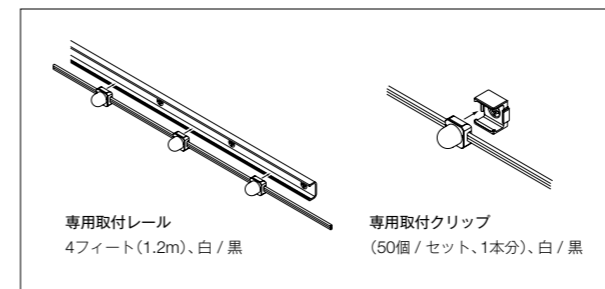

オプション

専用取付レール
4フィート(1.2m)、白/黒

専用取付クリップ
(50個/セット、1本分)、白/黒

専用ケーブル

- 専用リードケーブル 50フィート(15m)
- 専用リードケーブル 100フィート(30m)