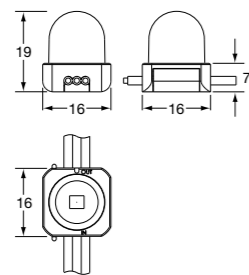

色温度 4000K 300mmピッチ
eW-FLX-MC-40-12-WH-CD-01 (白、クリアドーム)
eW-FLX-MC-40-12-BK-CD-01 (黒、クリアドーム)
eW-FLX-MC-40-12-WH-TD-01 (白、乳白ドーム)
eW-FLX-MC-40-12-BK-TD-01 (黒、乳白ドーム)

クリアドームレンズ

乳白ドームレンズ

外形寸法(mm)

光源色	2700K 4000K (他に特注対応可)
入力電圧	DC24V
消費電力	25W(1本あたりLEDノード50個付き)
レンズ	クリアドーム 乳白ドーム
LEDノード ピッチ	100mmピッチ(本体長さ5.8m、リードケーブル別途) 300mmピッチ(本体長さ15.6m、リードケーブル別途)
制御	専用コントローラーまたはDMX
材質	LEDノード: ポリカーボネート
本体色	白 黒
重量	381g (100mmピッチ) 0.7kg (300mmピッチ)
接続	専用コネクタ
設置	オプション: 専用取付レール 4フィート(1.2m) 専用取付クリップ(50個/セット)
保護等級	IP66

※特注対応で、ノードピッチ(51~610mm)とノード数(5~60個)の変更が可能です。
 ※本製品の保証期間は3年間です。

システム構成例

- ・データ送りの末端となるCM-150のDMX OUTポートには、終端抵抗(同梱)*をつけてください。
- ・灯具ケーブルの切断・延長加工はしないでください。
- ライトアドレス: 灯具はオートアドレスタイプです。接続するコントロールモジュールにベースアドレスを設定すると、LEDノードに連番アドレスが割り振られます。詳細はお問い合わせください。