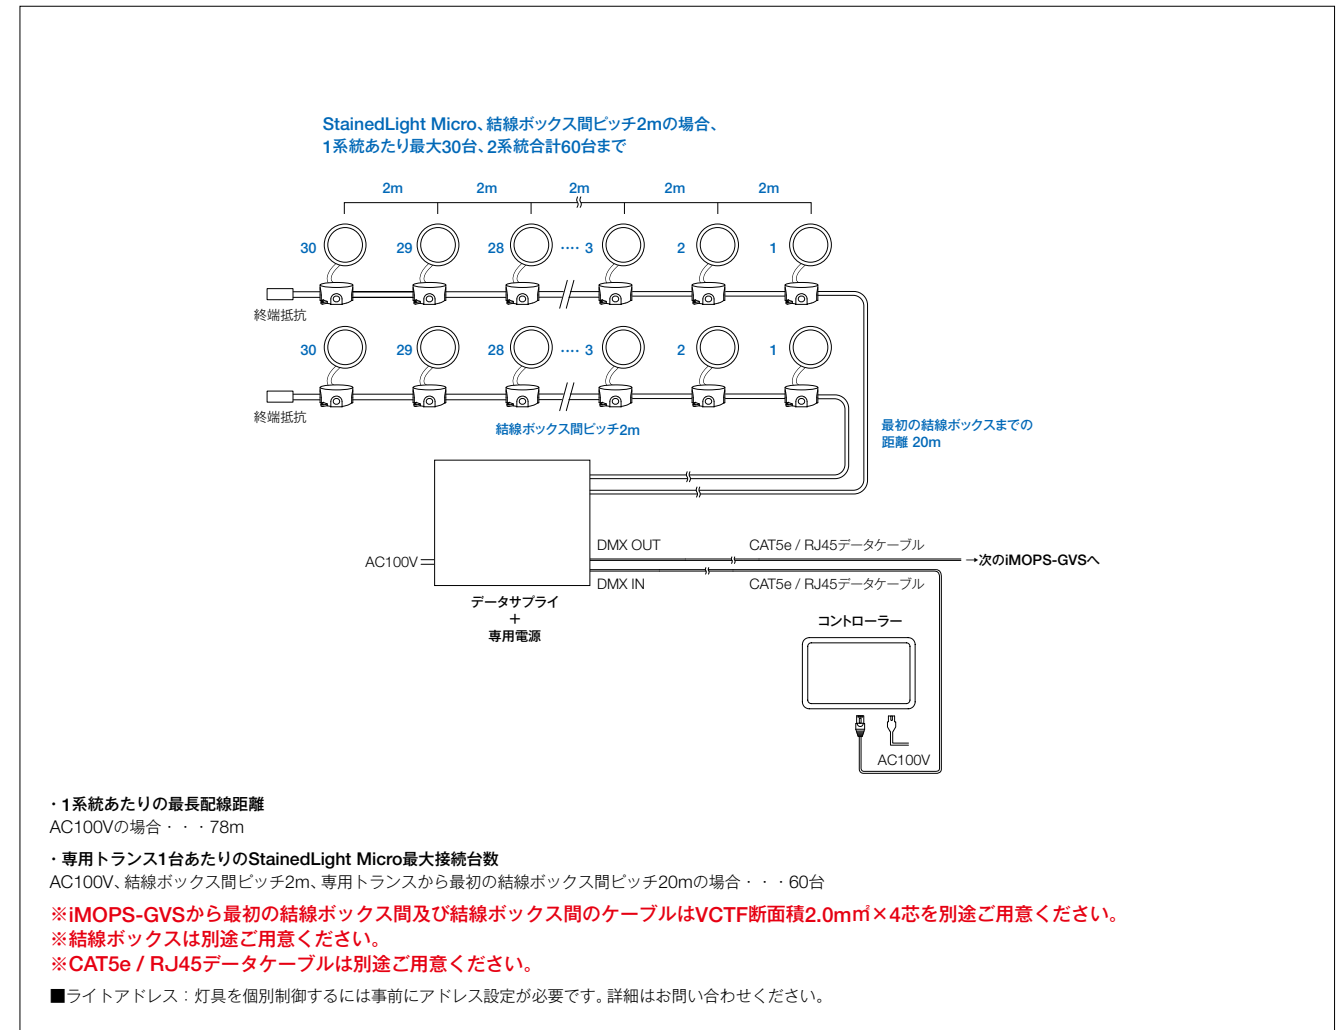

StainedLight Micro

ステンドライト マイクロ

- 屋外で使用可能な、フルカラーのドットライト。
- 多数を配置して面を構成すると、映像を流す演出に用いることができます。
- 光源を直接に見せて輝度を生かす手法に適しています。

バリエーション

配光[1種]

本体色[1色]

型番

ELM-DOT-MC-WH-01 (白)
ELM-DOT-MC-BK-01 (黒)

外形寸法(mm)

光源色	赤、緑、青(RGB)3 in 1LED使用
入力電圧	DC24V、50-60Hz
消費電力	3W
配光	116°(クリアレンズ)
制御	専用コントローラーまたはDMX
材質	本体・レンズ：ポリカーボネート
本体色	白、黒
重量	160g
接続	灯具本体付属ケーブル(1m)
保護等級	IP66

システム構成例

同梱品

ブラケット

オプション

パワー/データサプライ

接続可能灯数 60台