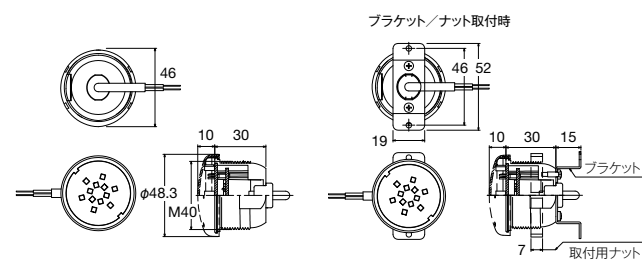

StainedLight Micro

ステンドライト マイクロ

- 屋外で使用可能な、フルカラーのドットライト。
- 多数を配置して面を構成すると、映像を流す演出に用いることができます。
- 光源を直接に見せて輝度を生かす手法に適しています。

バリエーション

配光[1種]

本体色[1色]

型番

ELM-DOT-MC-WH-01 (白)
ELM-DOT-MC-BK-01 (黒)

外形寸法(mm)

光源色	赤、緑、青(RGB)3 in 1LED使用
入力電圧	DC24V、50-60Hz
消費電力	3W
配光	116°(クリアレンズ)
制御	専用コントローラーまたはDMX
材質	本体・レンズ：ポリカーボネート
本体色	白、黒
重量	160g
接続	灯具本体付属ケーブル(1m)
保護等級	IP66

システム構成例

同梱品

ブラケット

オプション

パワー/データサプライ

接続可能灯数 60台