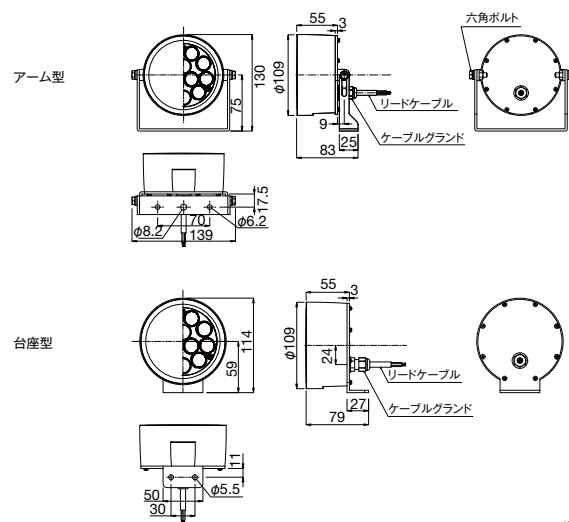

#### アーム型

- ELM-FRC-M-A-01 (ミディアム 20°)
- ELM-FRC-W-A-01 (ワイド 50°)

#### 外形寸法(mm)

\*固定ビス別途

光源色	赤、緑、青(RGB) 3 in 1LED使用
入力電圧	DC24V
消費電力	10W
配光	20°(ミディアム) / 50°(ワイド)
制御	専用コントローラーまたはDMX
材質	本体・レンズ: ポリカーボネート 背面: ステンレス
本体色	白
重量	500g(アーム型) / 390g(台座型) ケーブル除く
接続	灯具本体付属ケーブル(0.5m)
設置	アーム型/台座型 詳細はお問い合わせください
保護等級	IP66