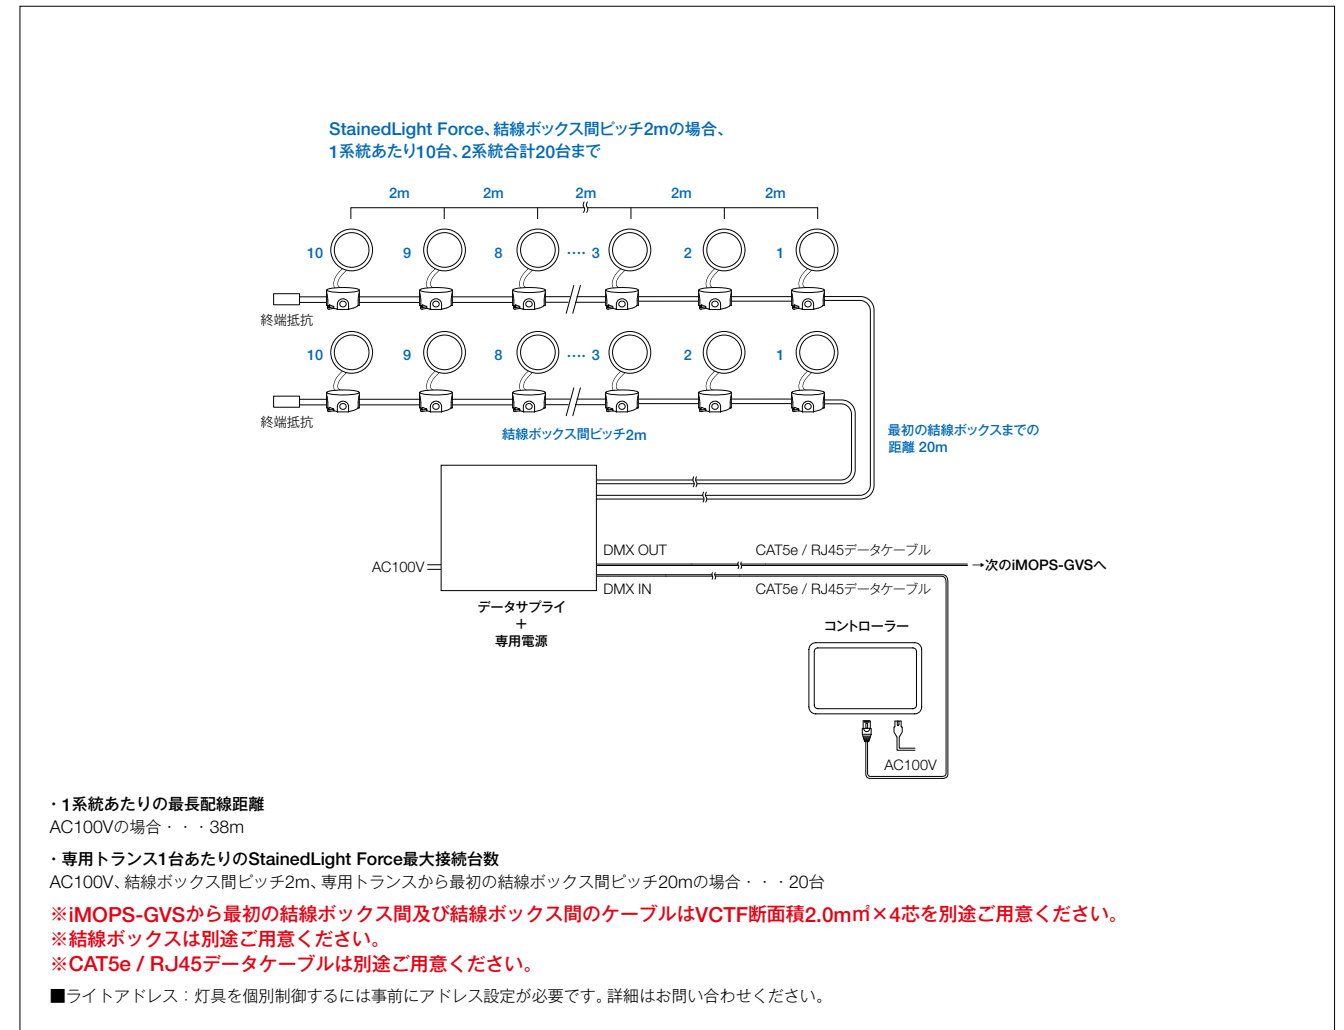

#### 台座型

- ELM-FRC-M-B-01 (ミディアム 20°)
- ELM-FRC-W-B-01 (ワイド 50°)

#### 外形寸法(mm)

\*固定ビス別途

光源色	赤、緑、青(RGB) 3 in 1LED使用
入力電圧	DC24V
消費電力	10W
配光	20°(ミディアム) / 50°(ワイド)
制御	専用コントローラーまたはDMX
材質	本体・レンズ: ポリカーボネート 背面: ステンレス
本体色	白
重量	500g(アーム型) / 390g(台座型) ケーブル除く
接続	灯具本体付属ケーブル(0.5m)
設置	アーム型/台座型 詳細はお問い合わせください
保護等級	IP66

### システム構成例