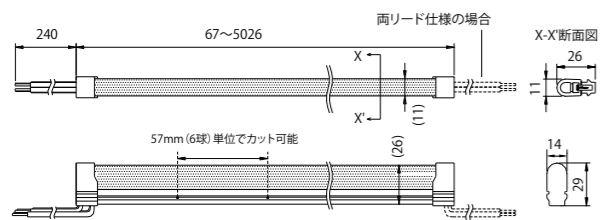

SILICONE α Diffuser RGB

シリコンアルファ ディフューザー アールジービー

- 光軸に対し水平方向に曲線施工が可能。
- LEDの光点が見えず、「線」の演出に適しています。
- 灯具の長さは最大5m。57mm単位で長さの指定が可能。

≪ 型番

AX-SCA-D-RGB-01

外形寸法(mm)

※直列連結は最大10mとなります。
※標準品のリード線は片側のみです。両側リード仕様は特注扱いとなります。

オプション使用時

光源色	赤、緑、青 (RGB)
入力電圧	DC24V
消費電力	10 W/m
指向角	205°
材質	シリコンゴム (光拡散材入り)
長さ	67~5026 mm ※最短寸法 (67 mm) + 57 mm の倍数で製作可能
重量	250 g/m
保護等級	IP67 耐塵防浸形
最小曲半径	R60mm (光軸水平方向) 光軸垂直方向への曲げは不可

≪ システム構成例

≪ 配光データ

	赤	緑	青	(lm/m²)
RGB	140	270	60	

* 全光束

≪ DMXレシーバー

≪ オプション

- 専用取付レール(直線用)
- 専用固定具(曲線用)
- 専用エンドキャップキット(4個入)

≪ パワー/データサプライ

パワーサプライ(電源24V)
入力: AC100~240V
出力: DC24V 60W/150W/
240W/320W/600W
▶ 詳細は巻末をご覧ください。