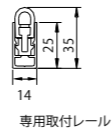

SILICONE α Diffuser RGB

シリコンアルファ ディフューザー アールジービー

- 光軸に対し水平方向に曲線施工が可能。
- LEDの光点が見えず、「線」の演出に適しています。
- 灯具の長さは最大5m。57mm単位で長さの指定が可能。

≪ 型番

AX-SCA-D-RGB-01

外形寸法(mm)

※直列連結は最大10mとなります。
※標準品のリード線は片側のみです。両側リード仕様は特注扱いとなります。

オプション使用時

光源色	赤、緑、青 (RGB)
入力電圧	DC24V
消費電力	10 W/m
指向角	205°
材質	シリコンゴム (光拡散材入り)
長さ	67~5026 mm ※最短寸法 (67 mm) + 57 mm の倍数で製作可能
重量	250 g/m
保護等級	IP67 耐塵防浸形
最小曲半径	R60mm (光軸水平方向) 光軸垂直方向への曲げは不可

≪ システム構成例

≪ 配光データ

	赤	緑	青	(lm/m²)
RGB	140	270	60	