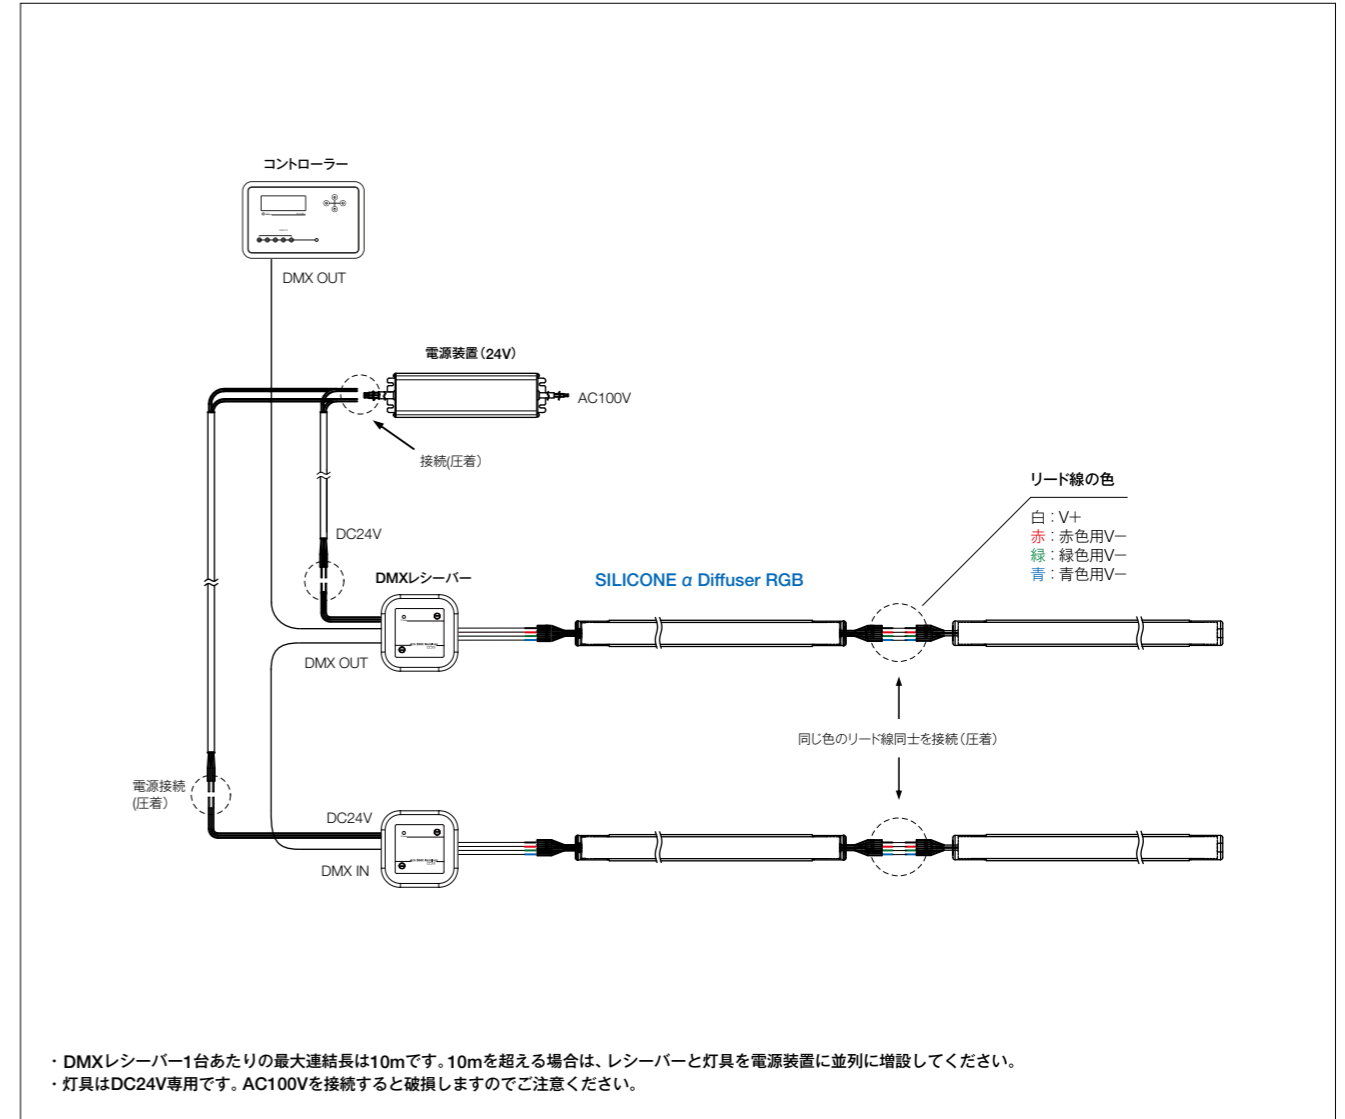

SILICONE α Diffuser RGB

シリコンアルファ ディフューザー アールジービー

- 光軸に対し水平方向に曲線施工が可能。
- LEDの光点が見えず、「線」の演出に適しています。
- 灯具の長さは最大5m。57mm単位で長さの指定が可能。

≪ 型番

AX-SCA-D-RGB-01

外形寸法(mm)

※直列連結は最大10mとなります。
※標準品のリード線は片側のみです。両側リード仕様は特注扱いとなります。

オプション使用時

光源色	赤、緑、青 (RGB)
入力電圧	DC24V
消費電力	10 W/m
指向角	205°
材質	シリコンゴム (光拡散材入り)
長さ	67~5026 mm ※最短寸法 (67 mm) + 57 mm の倍数で製作可能
重量	250 g/m
保護等級	IP67 耐塵防浸形
最小曲半径	R60mm (光軸水平方向) 光軸垂直方向への曲げは不可

≪ システム構成例

≪ 配光データ

	赤	緑	青	(lm/m²)
RGB	140	270	60	

* 全光束

≪ DMXレシーバー

≪ オプション

- 専用取付レール(直線用)
- 専用固定具(曲線用)
- 専用エンドキャップキット(4個入)

≪ パワー/データサプライ

パワーサプライ(電源24V)
入力: AC100~240V
出力: DC24V 60W/150W/
240W/320W/600W
▶ 詳細は巻末をご覧ください。