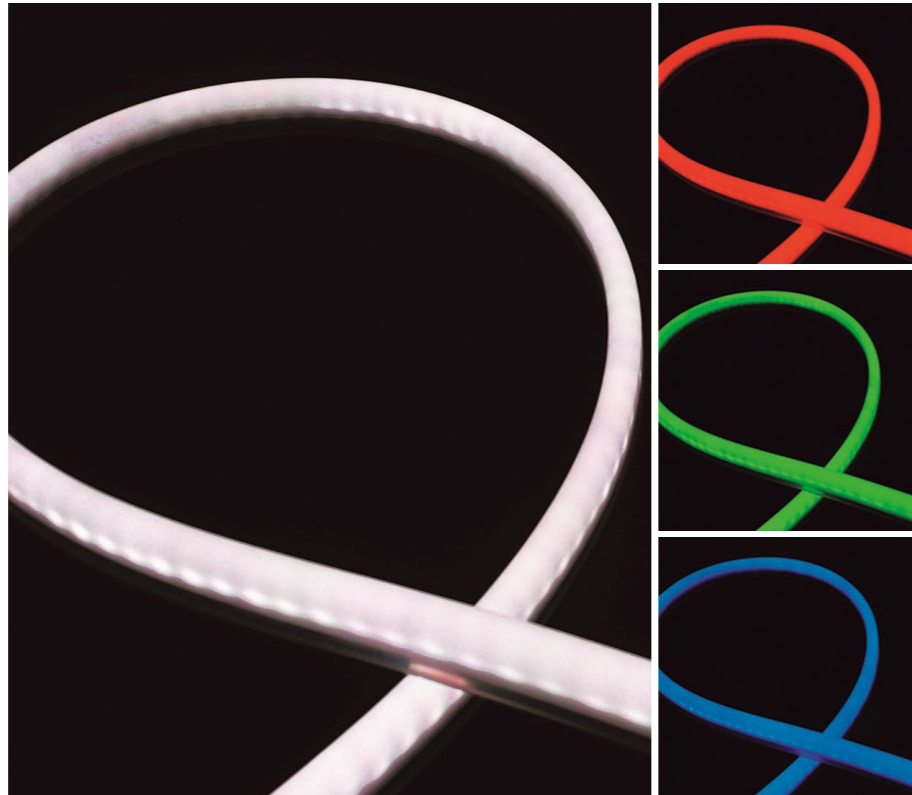

SILICONE α Diffuser RGB

シリコンアルファ ディフューザー アールジービー

- 光軸に対し水平方向に曲線施工が可能。
- LEDの光点が見えず、「線」の演出に適しています。
- 灯具の長さは最大5m。57mm単位で長さの指定が可能。

≪ 型番

AX-SCA-D-RGB-01

外形寸法(mm)

※直列連結は最大10mとなります。
※標準品のリード線は片側のみです。両側リード仕様は特注扱いとなります。

オプション使用時

光源色	赤、緑、青 (RGB)
入力電圧	DC24V
消費電力	10 W/m
指向角	205°
材質	シリコンゴム (光拡散材入り)
長さ	67~5026 mm ※最短寸法 (67 mm) + 57 mm の倍数で製作可能
重量	250 g/m
保護等級	IP67 耐塵防浸形
最小曲半径	R60mm (光軸水平方向) 光軸垂直方向への曲げは不可

≪ システム構成例

≪ 配光データ

	赤	緑	青	(lm/m²)
RGB	140	270	60	