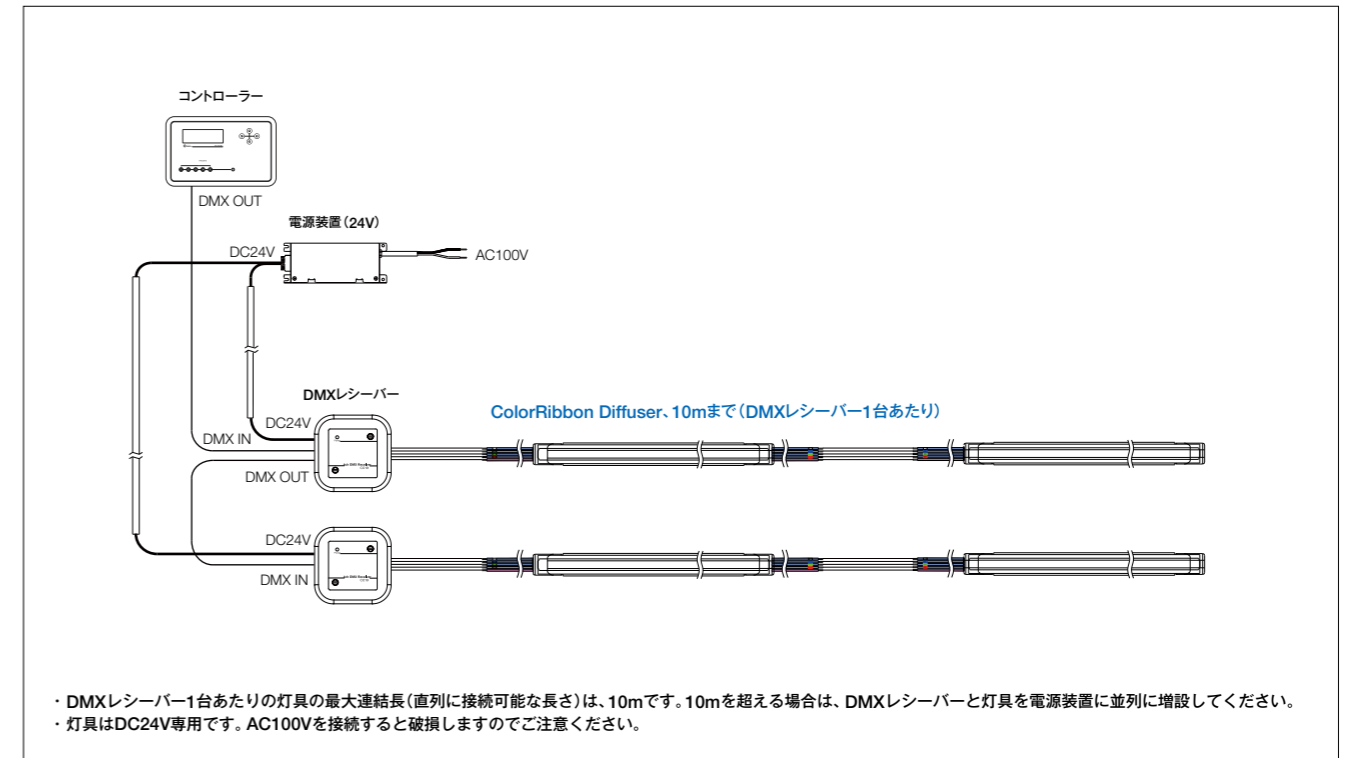

※ システム構成例

※ 配光データ

	赤	緑	青	2800K	5000K	(lm/m*)
RGB	110	250	40	—	—	
RGBW	110	250	40	340	410	

* 全光束

※ DMXレシーバー

※ オプション

専用取付レール (直線用)
専用固定具 (曲線用)
専用エンドキャップキット (4個入)

※ パワー/データサプライ

パワーサプライ (電源24V)
入力: AC100~240V
出力: DC24V 60W/150W/
240W/320W/600W
▶ 詳細は巻末をご覧ください。