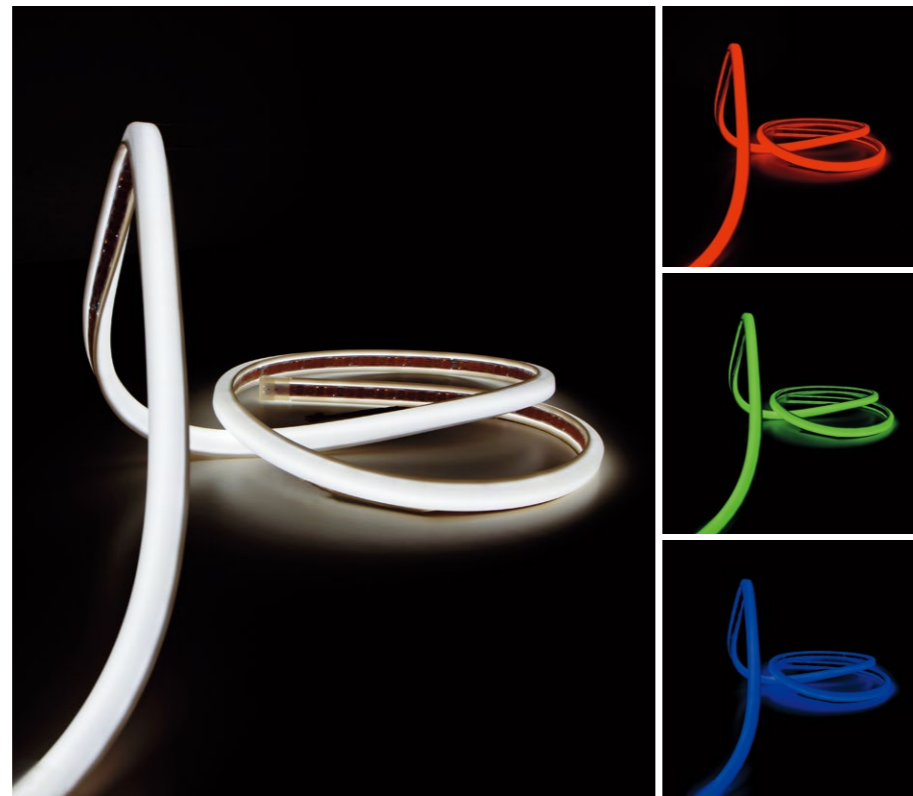

ColorRibbon Diffuser RGB / RGBW

カラーリボン ディフューザー アールジービー / アールジービーホワイト

- フレキシブルなテープライト形状のため、曲線施工が可能。
- LEDの光点が見えず、「線」の演出に適しています。
- DMX制御によるフルカラー演出や調光が可能。屋外利用に対応。

※ 型番

AX-RBN-D-RGB-01 (RGB)
 AX-RBN-D-RGBW-28-01 (RGBW, 2800K)
 AX-RBN-D-RGBW-50-01 (RGBW, 5000K)

| | |
|-------|---|
| 光源色 | 赤、緑、青 (RGB) 赤、緑、青、白 2800K / 赤、緑、青、白 5000K (RGBW) |
| 入力電圧 | DC24V |
| 消費電力 | 10 W/m (RGB)、15 W/m (RGBW) |
| 指向角 | 150° |
| 材質 | シリコーンゴム (フロスト) |
| 長さ | 70~5050 mm |
| 重量 | 300g/m |
| 保護等級 | IP67 耐塵防浸形 |
| 最小曲半径 | R150mm (光軸垂直方向) 光軸水平方向への曲げはR1000mm |