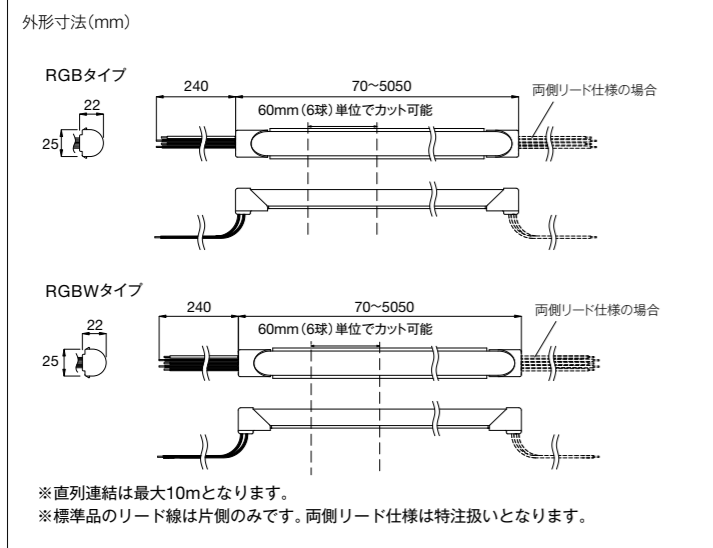

| | |
|-------|---|
| 光源色 | 赤、緑、青 (RGB) 赤、緑、青、白 2800K / 赤、緑、青、白 5000K (RGBW) |
| 入力電圧 | DC24V |
| 消費電力 | 10 W/m (RGB)、15 W/m (RGBW) |
| 指向角 | 150° |
| 材質 | シリコーンゴム (フロスト) |
| 長さ | 70~5050 mm |
| 重量 | 300g/m |
| 保護等級 | IP67 耐塵防浸形 |
| 最小曲半径 | R150mm (光軸垂直方向) 光軸水平方向への曲げはR1000mm |

専用取付レール (直線用)
 専用固定具 (曲線用)
 専用エンドキャップキット (4個入)

※ パワー/データサプライ

パワーサプライ (電源24V)
 入力: AC100~240V
 出力: DC24V 60W/150W/
 240W/320W/600W
 ▶ 詳細は巻末をご覧ください。