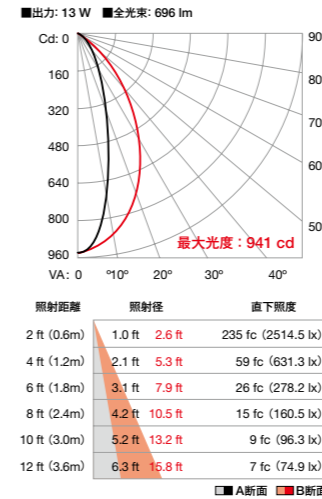

≪ オプション ≫

専用取付レール 4フィート(1.2m)

外形寸法(mm)

光源色	赤-オレンジ、緑、青、ミントホワイト(4色) 色温度 2,000K~10,000K
入力電圧	AC100-277V、50-60Hz
消費電力	13W(1フィート、0.3mタイプ) 52W(4フィート、1.2mタイプ)
配光	ナロー(N) 10°×60° ミディアム(M) 30°×60° ワイド(W) 100°×100°
材質	本体：アルミダイキャスト 粉体塗装仕上 レンズ：ポリカーボネート
重量	0.5kg(1フィート、0.3mタイプ) 1.8kg(4フィート、1.2mタイプ)
保護等級	IP20 屋内専用

※特注対応で、LEDの色変更が可能です。詳細はお問い合わせください。

≪ システム構成例 ≫

≪ 配光データ ≫

2700K ナロー 10°×60°

2700K ミディアム 30°×60°

2700K ワイド 100°×100°

≪ 専用ケーブル ≫

専用リードケーブル 10フィート(3m) ※終端キャップ付属