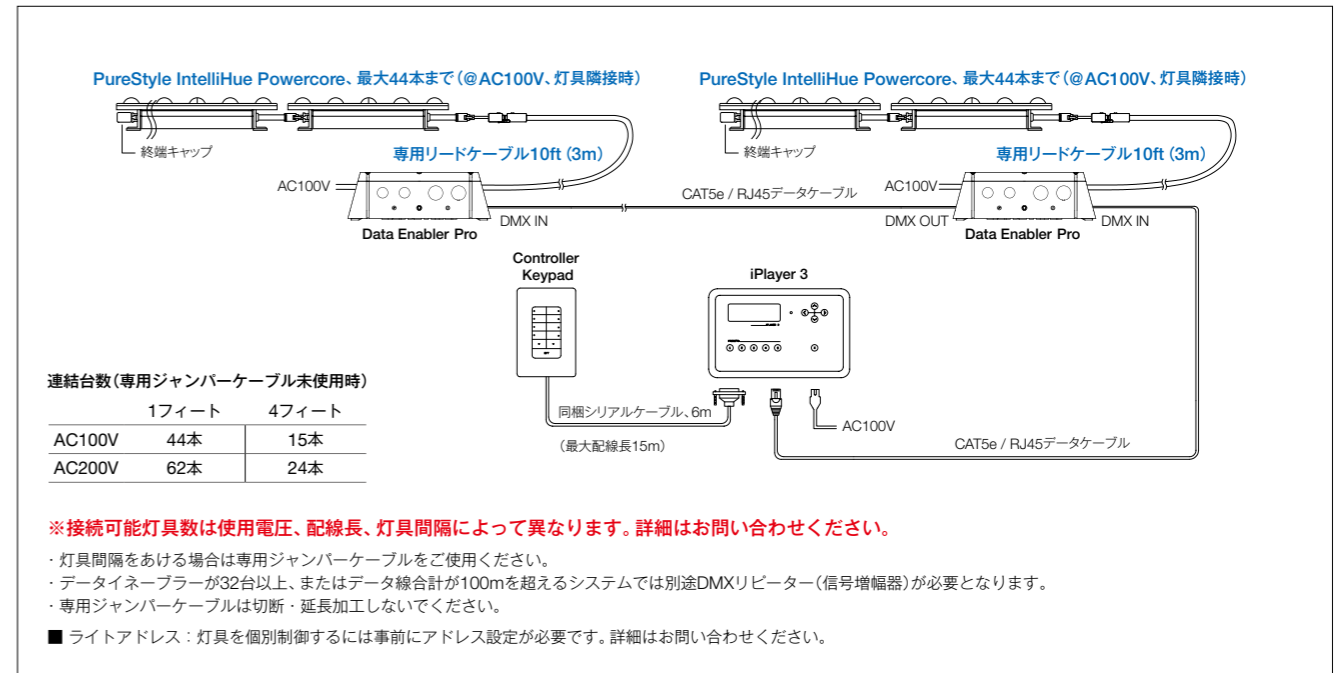

≪ オプション ≫

専用取付レール 4フィート(1.2m)

外形寸法(mm)

光源色	赤-オレンジ、緑、青、ミントホワイト(4色) 色温度 2,000K~10,000K
入力電圧	AC100-277V、50-60Hz
消費電力	13W(1フィート、0.3mタイプ) 52W(4フィート、1.2mタイプ)
配光	ナロー(N) 10°×60° ミディアム(M) 30°×60° ワイド(W) 100°×100°
材質	本体：アルミダイキャスト 粉体塗装仕上 レンズ：ポリカーボネート
重量	0.5kg(1フィート、0.3mタイプ) 1.8kg(4フィート、1.2mタイプ)
保護等級	IP20 屋内専用

※特注対応で、LEDの色変更が可能です。詳細はお問い合わせください。

≪ システム構成例 ≫

≪ 配光データ ≫

2700K ナロー 10°×60°

2700K ミディアム 30°×60°

2700K ワイド 100°×100°

≪ 専用ケーブル ≫

専用リードケーブル 10フィート(3m) ※終端キャップ付属