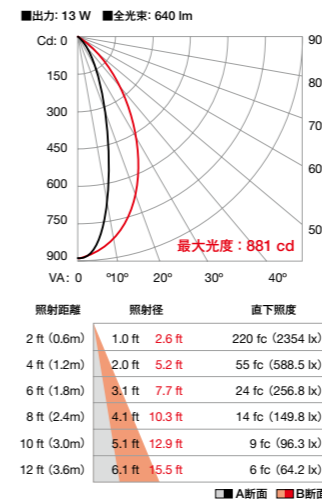

≪ オプション ≫

専用取付レール 4フィート(1.2m)

外形寸法(mm)

光源色	赤-オレンジ、緑、青、ミントホワイト(4色) 色温度 2,000K~10,000K
入力電圧	AC100-277V、50-60Hz
消費電力	13W(1フィート、0.3mタイプ) 52W(4フィート、1.2mタイプ)
配光	ナロー(N) 10°×60° ミディアム(M) 30°×60° ワイド(W) 100°×100°
材質	本体：アルミダイキャスト 粉体塗装仕上 レンズ：ポリカーボネート
重量	0.5kg(1フィート、0.3mタイプ) 1.8kg(4フィート、1.2mタイプ)
保護等級	IP20 屋内専用

※特注対応で、LEDの色変更が可能です。詳細はお問い合わせください。

≪ システム構成例 ≫

≪ 配光データ ≫

2700K ナロー 10°×60°

2700K ミディアム 30°×60°

2700K ワイド 100°×100°

≪ 専用ケーブル ≫

専用リードケーブル 10フィート(3m) ※終端キャップ付属

専用ジャンパーケーブル 1フィート(305mm)

≪ パワー/データサプライ ≫

データ送信機

データインプレーヤー プロ
 入力/出力 AC100-277V、50-60Hz
 ▶詳細は巻末をご覧ください。

4000K ナロー 10°×60°

4000K ミディアム 30°×60°

4000K ワイド 100°×100°