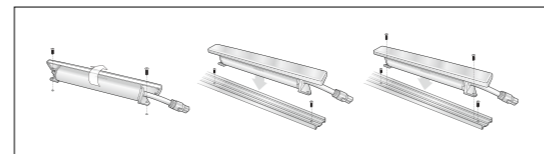

ナロー、ミディアム

ワイド

≪ 型番 ≫

- | | |
|------------------------|------------------------|
| 1フィート、0.3mタイプ | 4フィート、1.2mタイプ |
| PGL-HUE-1-N-01 (ナロー) | PGL-HUE-4-N-01 (ナロー) |
| PGL-HUE-1-M-01 (ミディアム) | PGL-HUE-4-M-01 (ミディアム) |
| PGL-HUE-1-W-01 (ワイド) | PGL-HUE-4-W-01 (ワイド) |

≪ オプション ≫

専用取付レール 4フィート(1.2m)

外形寸法(mm)

光源色	赤-オレンジ、緑、青、ミントホワイト(4色) 色温度 2,000K~10,000K
入力電圧	AC100-277V、50-60Hz
消費電力	13W(1フィート、0.3mタイプ) 52W(4フィート、1.2mタイプ)
配光	ナロー(N) 10°×60° ミディアム(M) 30°×60° ワイド(W) 100°×100°
材質	本体：アルミダイキャスト 粉体塗装仕上 レンズ：ポリカーボネート
重量	0.5kg(1フィート、0.3mタイプ) 1.8kg(4フィート、1.2mタイプ)
保護等級	IP20 屋内専用