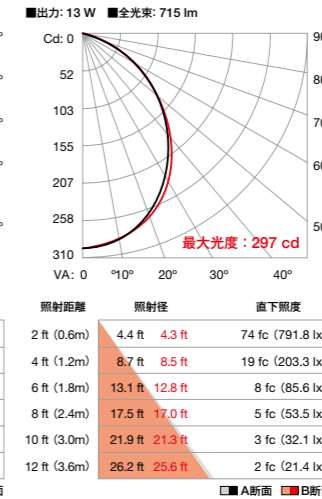

≪ オプション ≫

専用取付レール 4フィート(1.2m)

外形寸法(mm)

光源色	赤-オレンジ、緑、青、ミントホワイト(4色) 色温度 2,000K~10,000K
入力電圧	AC100-277V、50-60Hz
消費電力	13W(1フィート、0.3mタイプ) 52W(4フィート、1.2mタイプ)
配光	ナロー(N) 10°×60° ミディアム(M) 30°×60° ワイド(W) 100°×100°
材質	本体：アルミダイキャスト 粉体塗装仕上 レンズ：ポリカーボネート
重量	0.5kg(1フィート、0.3mタイプ) 1.8kg(4フィート、1.2mタイプ)
保護等級	IP20 屋内専用

※特注対応で、LEDの色変更が可能です。詳細はお問い合わせください。

≪ システム構成例 ≫

≪ 配光データ ≫

2700K ナロー 10°×60°

2700K ミディアム 30°×60°

2700K ワイド 100°×100°

≪ 専用ケーブル ≫

専用リードケーブル 10フィート(3m) ※終端キャップ付属