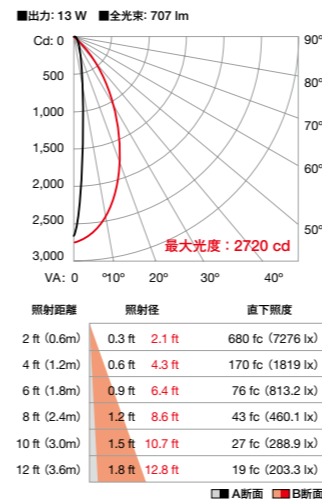

≪ オプション ≫

専用取付レール 4フィート(1.2m)

外形寸法(mm)

光源色	赤-オレンジ、緑、青、ミントホワイト(4色) 色温度 2,000K~10,000K
入力電圧	AC100-277V、50-60Hz
消費電力	13W(1フィート、0.3mタイプ) 52W(4フィート、1.2mタイプ)
配光	ナロー(N) 10°×60° ミディアム(M) 30°×60° ワイド(W) 100°×100°
材質	本体：アルミダイキャスト 粉体塗装仕上 レンズ：ポリカーボネート
重量	0.5kg(1フィート、0.3mタイプ) 1.8kg(4フィート、1.2mタイプ)
保護等級	IP20 屋内専用

※特注対応で、LEDの色変更が可能です。詳細はお問い合わせください。

≪ システム構成例 ≫

≪ 配光データ ≫

2700K ナロー 10°×60°

2700K ミディアム 30°×60°

2700K ワイド 100°×100°

≪ 専用ケーブル ≫

専用リードケーブル 10フィート(3m) ※終端キャップ付属

専用ジャンパーケーブル 1フィート(305mm)

≪ パワー/データサプライ ≫

データ送信機

データインプレーヤー プロ
 入力/出力 AC100-277V、50-60Hz
 ▶詳細は巻末をご覧ください。

4000K ナロー 10°×60°

4000K ミディアム 30°×60°

4000K ワイド 100°×100°