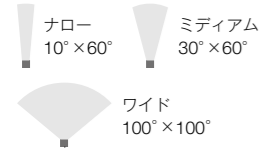

PureStyle IntelliHue Powercore

ピュアスタイル インテリビュー パワーコア

- 4色の光源と、新技術「インテリビュー」を採用。
- 鮮やかな色彩も、高品質な白色も、欲しい色を正確に表現。
- 間接照明や内照式の光壁に適しています。

≪ バリエーション ≫

配光[3種]

長さ[2種]

1フィート、0.3mタイプ

4フィート、1.2mタイプ

ナロー、ミディアム

ワイド

≪ 型番 ≫

- | | |
|------------------------|------------------------|
| 1フィート、0.3mタイプ | 4フィート、1.2mタイプ |
| PGL-HUE-1-N-01 (ナロー) | PGL-HUE-4-N-01 (ナロー) |
| PGL-HUE-1-M-01 (ミディアム) | PGL-HUE-4-M-01 (ミディアム) |
| PGL-HUE-1-W-01 (ワイド) | PGL-HUE-4-W-01 (ワイド) |

≪ オプション ≫

専用取付レール 4フィート(1.2m)

外形寸法(mm)

光源色	赤-オレンジ、緑、青、ミントホワイト(4色) 色温度 2,000K~10,000K
入力電圧	AC100-277V、50-60Hz
消費電力	13W(1フィート、0.3mタイプ) 52W(4フィート、1.2mタイプ)
配光	ナロー(N) 10°×60° ミディアム(M) 30°×60° ワイド(W) 100°×100°
材質	本体：アルミダイキャスト 粉体塗装仕上 レンズ：ポリカーボネート
重量	0.5kg(1フィート、0.3mタイプ) 1.8kg(4フィート、1.2mタイプ)
保護等級	IP20 屋内専用