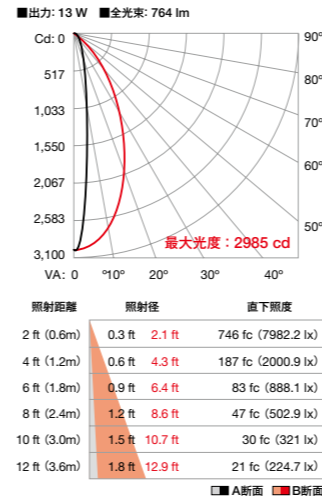

ナロー、ミディアム

ワイド

≪ 型番 ≫

- | | |
|------------------------|------------------------|
| 1フィート、0.3mタイプ | 4フィート、1.2mタイプ |
| PGL-HUE-1-N-01 (ナロー) | PGL-HUE-4-N-01 (ナロー) |
| PGL-HUE-1-M-01 (ミディアム) | PGL-HUE-4-M-01 (ミディアム) |
| PGL-HUE-1-W-01 (ワイド) | PGL-HUE-4-W-01 (ワイド) |

≪ オプション ≫

専用取付レール 4フィート(1.2m)

外形寸法(mm)

光源色	赤-オレンジ、緑、青、ミントホワイト(4色) 色温度 2,000K~10,000K
入力電圧	AC100-277V、50-60Hz
消費電力	13W(1フィート、0.3mタイプ) 52W(4フィート、1.2mタイプ)
配光	ナロー(N) 10°×60° ミディアム(M) 30°×60° ワイド(W) 100°×100°
材質	本体：アルミダイキャスト 粉体塗装仕上 レンズ：ポリカーボネート
重量	0.5kg(1フィート、0.3mタイプ) 1.8kg(4フィート、1.2mタイプ)
保護等級	IP20 屋内専用

※特注対応で、LEDの色変更が可能です。詳細はお問い合わせください。

≪ システム構成例 ≫

≪ 配光データ ≫

2700K ナロー 10°×60°

2700K ミディアム 30°×60°

2700K ワイド 100°×100°

≪ 専用ケーブル ≫

専用リードケーブル 10フィート(3m) ※終端キャップ付属