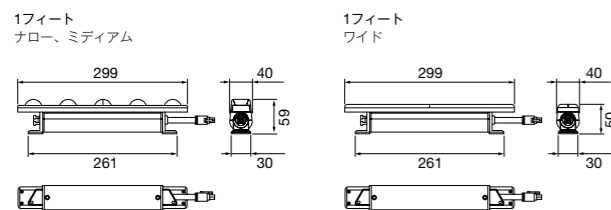

ナロー、ミディアム

ワイド

≪ 型番 ≫

- | | |
|------------------------|------------------------|
| 1フィート、0.3mタイプ | 4フィート、1.2mタイプ |
| PGL-HUE-1-N-01 (ナロー) | PGL-HUE-4-N-01 (ナロー) |
| PGL-HUE-1-M-01 (ミディアム) | PGL-HUE-4-M-01 (ミディアム) |
| PGL-HUE-1-W-01 (ワイド) | PGL-HUE-4-W-01 (ワイド) |

≪ オプション ≫

専用取付レール 4フィート(1.2m)

外形寸法(mm)

光源色	赤-オレンジ、緑、青、ミントホワイト(4色) 色温度 2,000K~10,000K
入力電圧	AC100-277V、50-60Hz
消費電力	13W(1フィート、0.3mタイプ) 52W(4フィート、1.2mタイプ)
配光	ナロー(N) 10°×60° ミディアム(M) 30°×60° ワイド(W) 100°×100°
材質	本体：アルミダイキャスト 粉体塗装仕上 レンズ：ポリカーボネート
重量	0.5kg(1フィート、0.3mタイプ) 1.8kg(4フィート、1.2mタイプ)
保護等級	IP20 屋内専用