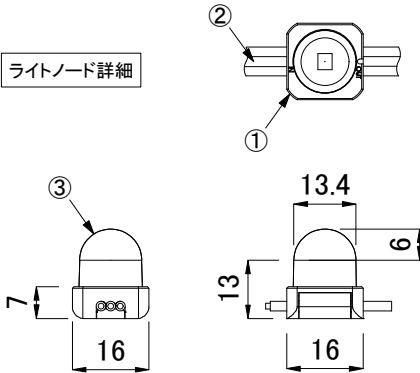

コネクタ詳細

ライトノード詳細

全体図

■ 別売品(専用ケーブル)

<input checked="" type="checkbox"/>	品名	CKJ型番
<input type="checkbox"/>	FlexMX 専用リードケーブル 25ft(7.5m)	CB-FLX-25
<input type="checkbox"/>	FlexMX 専用リードケーブル 50ft(15m)	CB-FLX-50
<input type="checkbox"/>	FlexMX 専用リードケーブル 100ft(30m)	CB-FLX-100

定格入力電圧	DC7.5V
定格入力電流	3.3A
定格消費電力	25W

部番	部品名	材料	数量	備考	質量	光源	高輝度LED	品名	iColor Flex MX gen2, 100mmピッチ アイカラー フレックス エムエックス ジェネレーション2
					381g	LED個数	3in1チップ ×50ノード	CKJ型番	別途記載
3	カバー	ポリカーボネート	1	透明/乳白	接続端子	使用環境	屋内外 IP66 温度: -5℃~35℃ 湿度: 0%~95% 結露なし	図番	Ver. 3
2	ケーブル	ポリ塩化ビニル	1	白/黒				作成日	2019年9月4日
1	本体	ポリカーボネート	1	白/黒					