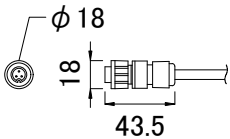

コネクタ詳細

ライトノード詳細

全体図

■ 別売品(専用ケーブル)

<input checked="" type="checkbox"/>	品名	CKJ型番
<input type="checkbox"/>	FlexMX 専用リードケーブル 25ft(7.5m)	CB-FLX-25
<input type="checkbox"/>	FlexMX 専用リードケーブル 50ft(15m)	CB-FLX-50
<input type="checkbox"/>	FlexMX 専用リードケーブル 100ft(30m)	CB-FLX-100