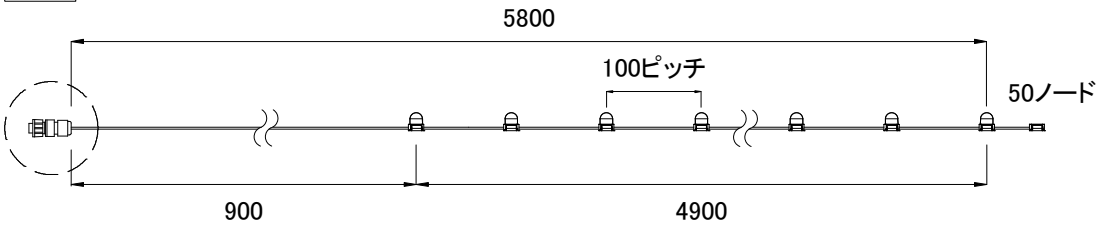

コネクタ詳細

ライトノード詳細

全体図

■ 別売品(専用ケーブル)

<input checked="" type="checkbox"/>	品名	CKJ型番
<input type="checkbox"/>	FlexMX 専用リードケーブル 25ft(7.5m)	CB-FLX-25
<input type="checkbox"/>	FlexMX 専用リードケーブル 50ft(15m)	CB-FLX-50
<input type="checkbox"/>	FlexMX 専用リードケーブル 100ft(30m)	CB-FLX-100