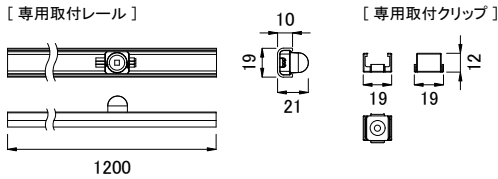

■ オプション別売品

☒	品名	CKJ型番
☐	FlexMX 専用取付レール 4ft(1.2m), 白	ADP-MT-FL-4-WH
☐	FlexMX 専用取付レール 4ft(1.2m), 黒	ADP-MT-FL-4-BK
☐	FlexMX 専用取付クリップ(50個), 白	ADP-MC-50-WH
☐	FlexMX 専用取付クリップ(50個), 黒	ADP-MC-50-BK