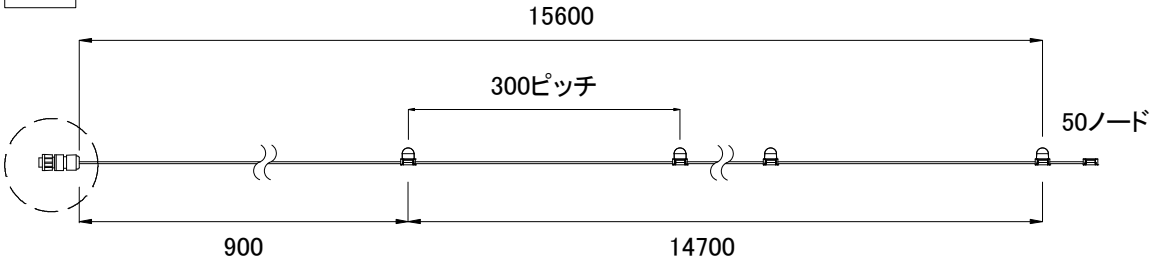

コネクター詳細

ライトノード詳細

全体図

■ 別売品(専用ケーブル)

<input checked="" type="checkbox"/>	品名	CKJ型番
<input type="checkbox"/>	FlexMX 専用リードケーブル 25ft(7.5m)	CB-FLX-25
<input type="checkbox"/>	FlexMX 専用リードケーブル 50ft(15m)	CB-FLX-50
<input type="checkbox"/>	FlexMX 専用リードケーブル 100ft(30m)	CB-FLX-100