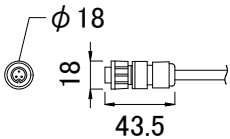

コネクター詳細

ライトノード詳細

全体図

■ 別売品(専用ケーブル)

<input checked="" type="checkbox"/>	品名	CKJ型番
<input type="checkbox"/>	FlexMX 専用リードケーブル 25ft(7.5m)	CB-FLX-25
<input type="checkbox"/>	FlexMX 専用リードケーブル 50ft(15m)	CB-FLX-50
<input type="checkbox"/>	FlexMX 専用リードケーブル 100ft(30m)	CB-FLX-100

定格入力電圧	DC7.5V
定格入力電流	3.3A
定格消費電力	25W

部番	部品名	材 料	数量	備 考	質 量	光 源	高輝度LED	品 名	iColor Flex MX gen2, 300mmピッチ アイカラー フレックス エムエックス ジェネレーション2
					0.7kg	LED個数	3in1チップ ×50ノード	CKJ型番	別途記載
3	カバー	ポリカーボネート	1	透明/乳白		接続端子	3芯コネクター	図 番	Ver. 3
2	ケーブル	ポリ塩化ビニル	1	白/黒		使用環境	屋内外 IP66 温度: -5℃~35℃ 湿度: 0%~95% 結露なし	作成日	2019年9月4日
1	本体	ポリカーボネート	1	白/黒					