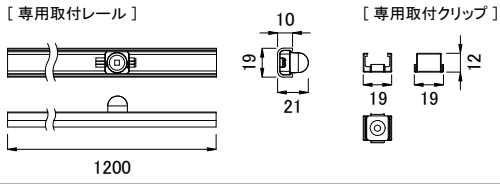

☒	品名	CKJ型番
☐	iColor Flex MX gen2, 300mmピッチ(白・クリアドーム)	iFL-MX-12-WH-CD-02
☐	iColor Flex MX gen2, 300mmピッチ(黒・クリアドーム)	iFL-MX-12-BK-CD-02
☐	iColor Flex MX gen2, 300mmピッチ(白・乳白ドーム)	iFL-MX-12-WH-TD-02
☐	iColor Flex MX gen2, 300mmピッチ(黒・乳白ドーム)	iFL-MX-12-BK-TD-02

定格入力電圧	DC7.5V
定格入力電流	3.3A
定格消費電力	25W

部番	部品名	材 料	数量	備 考	質 量	光 源	高輝度LED	品 名	iColor Flex MX gen2, 300mmピッチ アイカラー フレックス エムエックス ジェネレーション2
					0.7kg	LED個数	3in1チップ ×50ノード	CKJ型番	別途記載
3	カバー	ポリカーボネート	1	透明/乳白		接続端子	3芯コネクター	図 番	Ver. 3
2	ケーブル	ポリ塩化ビニル	1	白/黒		使用環境	屋内外 IP66 温度: -5℃~35℃ 湿度: 0%~95% 結露なし	作成日	2019年9月4日
1	本体	ポリカーボネート	1	白/黒