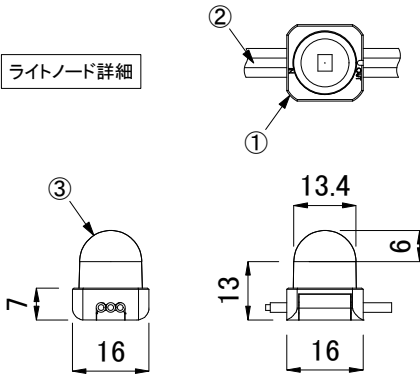

コネクター詳細

ライトノード詳細

全体図

■ 別売品(専用ケーブル)

<input checked="" type="checkbox"/>	品名	CKJ型番
<input type="checkbox"/>	FlexMX 専用リードケーブル 25ft(7.5m)	CB-FLX-25
<input type="checkbox"/>	FlexMX 専用リードケーブル 50ft(15m)	CB-FLX-50
<input type="checkbox"/>	FlexMX 専用リードケーブル 100ft(30m)	CB-FLX-100

定格入力電圧	DC7.5V
定格入力電流	3.3A
定格消費電力	25W

部番	部品名	材 料	数量	備 考	質 量	光 源	高輝度LED	品 名	iColor Flex MX gen2, 300mmピッチ アイカラー フレックス エムエックス ジェネレーション2
					0.7kg	LED個数	3in1チップ ×50ノード	CKJ型番	別途記載
3	カバー	ポリカーボネート	1	透明/乳白		接続端子	3芯コネクター	図 番	Ver. 3
2	ケーブル	ポリ塩化ビニル	1	白/黒		使用環境	屋内外 IP66 温度: -5℃~35℃ 湿度: 0%~95% 結露なし	作成日	2019年9月4日
1	本体	ポリカーボネート	1	白/黒					