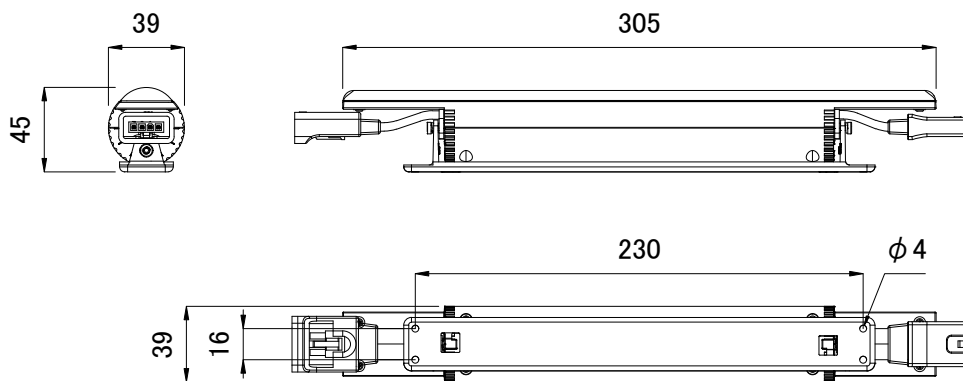

■ iColor Cove MX Powercore, ミディアム (305mm × 39mm × 53mm)

■ iColor Cove MX Powercore, ワイド (305mm × 39mm × 45mm)

■ オプション別売品 (取付レール)

<input checked="" type="checkbox"/>	品名	CKJ型番
<input type="checkbox"/>	CoveMX 専用取付レール 4ft (1.2m)	ADP-MT-MXP-4

※ iColor Cove MX Powercoreは上記 専用ケーブル をご使用ください。

<input checked="" type="checkbox"/>	品名	CKJ型番	ビーム角
<input type="checkbox"/>	iColor Cove MX Powercore, ミディアム	iCV-003-MX-M	50° × 70°
<input type="checkbox"/>	iColor Cove MX Powercore, ワイド	iCV-003-MX-W	125° × 120°

定格入力電圧	AC100V-AC277V
定格入力電流	0.13A-0.05A
定格消費電力	13W

部番	部品名	材料	数量	備考	質量	光源	高輝度LED	光束角	別途記載	品名	iColor Cove MX Powercore アイカラー コーブ エムエックス パワーコア
						LED個数	R:4 G:4 B:4			CKJ型番	別途記載
3	固定台	プラスチック	1	白		接続端子	専用コネクタ			図番	Ver. 5
2	レンズ	ポリカーボネート	1	フロスト		使用環境	屋内 温度: -5°C~35°C 湿度: 0%~95% 結露なし			作成日	2019年8月16日
1	本体	アルミダイキャスト	1	白							
							ミディアム: 420g ワイド: 472g				