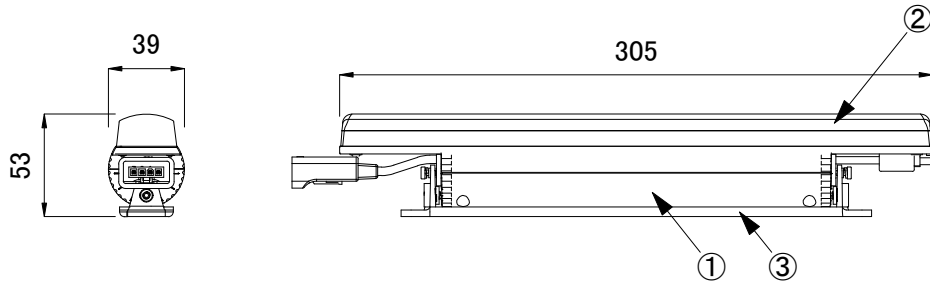

■ iColor Cove MX Powercore, ミディアム (305mm × 39mm × 53mm)

■ iColor Cove MX Powercore, ワイド (305mm × 39mm × 45mm)

■ オプション別売品 (取付レール)

<input checked="" type="checkbox"/>	品名	CKJ型番
<input type="checkbox"/>	CoveMX 専用取付レール 4ft (1.2m)	ADP-MT-MXP-4

※ iColor Cove MX Powercoreは上記 専用ケーブル をご使用ください。

<input checked="" type="checkbox"/>	品名	CKJ型番	ビーム角
<input type="checkbox"/>	iColor Cove MX Powercore, ミディアム	iCV-003-MX-M	50° × 70°
<input type="checkbox"/>	iColor Cove MX Powercore, ワイド	iCV-003-MX-W	125° × 120°

定格入力電圧	AC100V-AC277V
定格入力電流	0.13A-0.05A
定格消費電力	13W

部番	部品名	材料	数量	備考	質量	光源	高輝度LED	光束角	別途記載	品名	iColor Cove MX Powercore アイカラー コーブ エムエックス パワーコア
						LED個数	R:4 G:4 B:4			CKJ型番	別途記載
3	固定台	プラスチック	1	白		接続端子	専用コネクタ			図番	Ver. 5
2	レンズ	ポリカーボネート	1	フロスト		使用環境	屋内 温度: -5°C~35°C 湿度: 0%~95% 結露なし			作成日	2019年8月16日
1	本体	アルミダイキャスト	1	白							
							ミディアム: 420g ワイド: 472g				