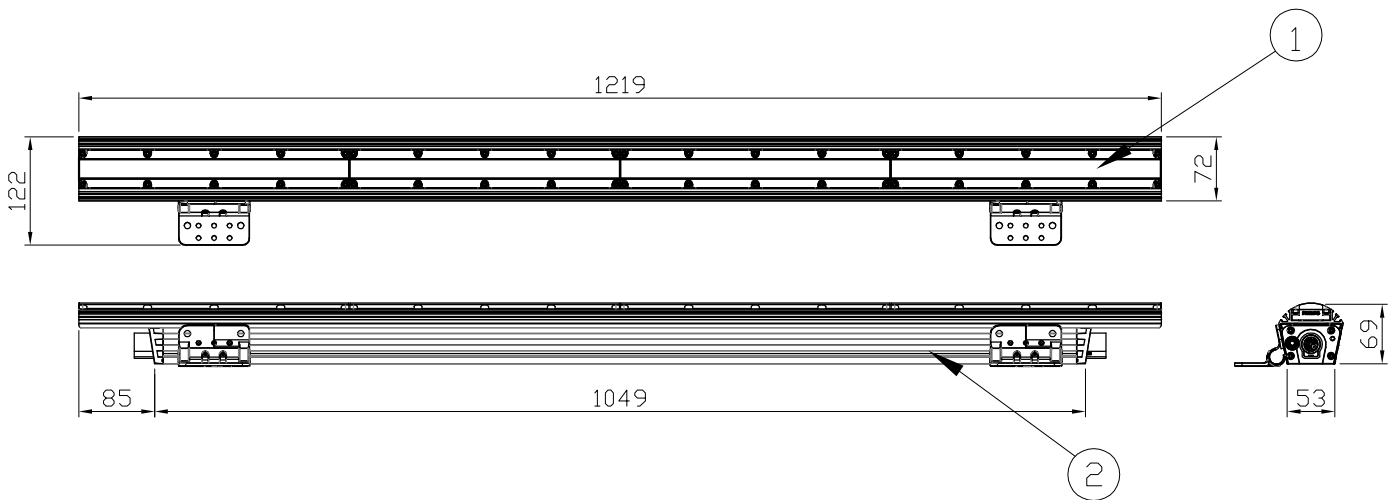

取り付け金具

・取り付け金具
×2ヶ

・ネジ×10ヶ

取り付け図

| | |
|--------|---------------|
| 定格入力電圧 | AC100V-AC277V |
| 定格入力電流 | 別途記載 |
| 定格消費電力 | 別途記載 |

| 部番 | 部品名 | 材料 | 数量 | 備考 | 光源 | 高輝度LED | 品名 | eW Graze Powercore Family 4-foot (1/2) イーダブリュー グレイズ パワーコア ファミリー 4フィート |
|----|-----|-------------|----|------|-------|---|-------|--|
| | | | | | 光束角 | 別途記載 | CKJ型番 | 別途記載 |
| | | | | | LED個数 | 別途記載 | 図番 | Ver. 2 |
| | | | | | 接続端子 | 専用コネクタ | 12NC | 別途記載 |
| 2 | 本体 | 押し出し陽極酸化アルミ | 1 | シルバー | 使用環境 | 屋内外 IP66 温度 : -5℃～35℃ 湿度 : 0%～95% 結露なし | 作成日 | 2014年05月19日 |
| 1 | レンズ | ポリカーボネート | 1 | 透明 | 質量 | 4.2 kg | | |