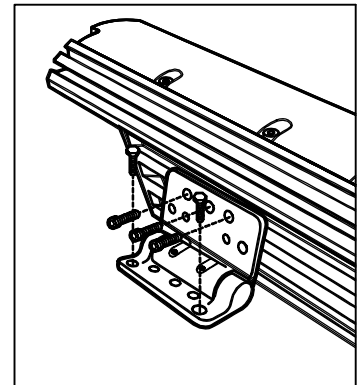

取り付け金具

・取り付け金具
×2ヶ

・ネジ×10ヶ

取り付け図

| | |
|--------|---------------|
| 定格入力電圧 | AC100V-AC277V |
| 定格入力電流 | 別途記載 |
| 定格消費電力 | 別途記載 |

| 部番 | 部品名 | 材料 | 数量 | 備考 | 光源 | 高輝度LED | 品名 | eW Graze Powercore Family 4-foot (1/2) イーダブリュー グレイズ パワーコア ファミリー 4フィート |
|----|-----|-------------|----|------|-------|---|-------|--|
| | | | | | 光束角 | 別途記載 | CKJ型番 | 別途記載 |
| | | | | | LED個数 | 別途記載 | 図番 | Ver. 2 |
| | | | | | 接続端子 | 専用コネクタ | 12NC | 別途記載 |
| 2 | 本体 | 押し出し陽極酸化アルミ | 1 | シルバー | 使用環境 | 屋内外 IP66 温度 : -5℃～35℃ 湿度 : 0%～95% 結露なし | 作成日 | 2014年05月19日 |
| 1 | レンズ | ポリカーボネート | 1 | 透明 | 質量 | 4.2 kg | | |