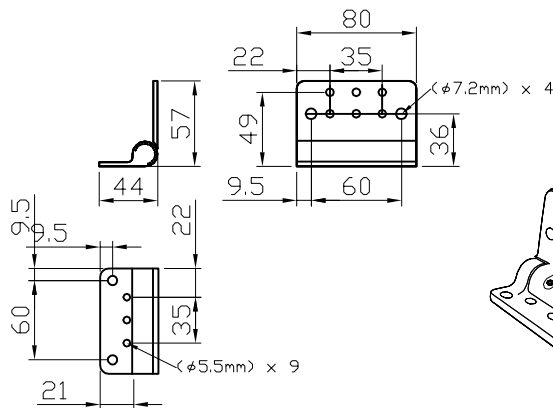

取り付け金具

・取り付け金具
×2ヶ

・ネジ×10ヶ

取り付け図

| | |
|--------|---------------|
| 定格入力電圧 | AC100V-AC277V |
| 定格入力電流 | 別途記載 |
| 定格消費電力 | 別途記載 |

| 部番 | 部品名 | 材料 | 数量 | 備考 | 光源 | 高輝度LED | 品名 | eW Graze Powercore Family 4-foot (1/2) イーダブリュー グレイズ パワーコア ファミリー 4フィート |
|----|-----|-------------|----|------|-------|---|-------|--|
| | | | | | 光束角 | 別途記載 | CKJ型番 | 別途記載 |
| | | | | | LED個数 | 別途記載 | 図番 | Ver. 2 |
| | | | | | 接続端子 | 専用コネクタ | 12NC | 別途記載 |
| 2 | 本体 | 押し出し陽極酸化アルミ | 1 | シルバー | 使用環境 | 屋内外 IP66 温度 : -5℃～35℃ 湿度 : 0%～95% 結露なし | 作成日 | 2014年05月19日 |
| 1 | レンズ | ポリカーボネート | 1 | 透明 | 質量 | 4.2 kg | | |