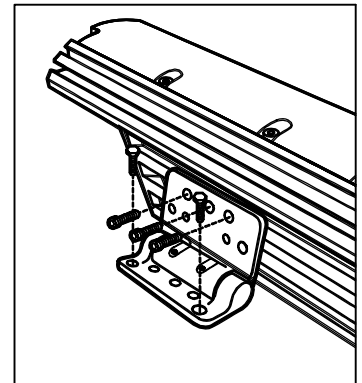

取り付け金具

・取り付け金具
×2ヶ

・ネジ×10ヶ

取り付け図

定格入力電圧	AC100V-AC277V
定格入力電流	別途記載
定格消費電力	別途記載

部番	部品名	材料	数量	備考	光源	高輝度LED	品名	eW Graze Powercore Family 3-foot (1/2) イーダブリュー グレイズ パワーコア ファミリー 3フィート
2	本体	押し出し陽極酸化アルミ	1	シルバー	光束角	別途記載	CKJ型番	別途記載
1	レンズ	ポリカーボネート	1	透明	LED個数	別途記載	図番	Ver. 2
					接続端子	専用コネクタ	12NC	別途記載
					使用環境	屋内外 IP66 温度 : -5℃～35℃ 湿度 : 0%～95% 結露なし	作成日	2014年05月19日
					質量	3.2 kg		