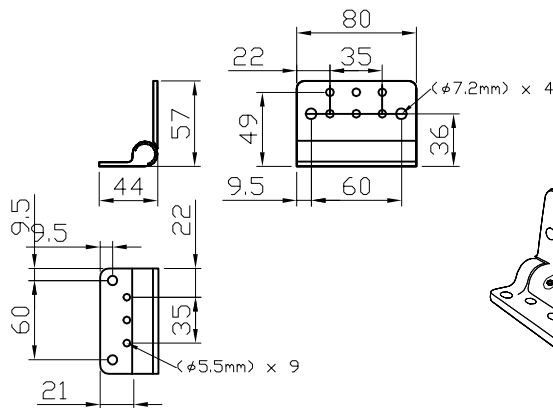

取り付け金具

・取り付け金具
×2ヶ

・ネジ×10ヶ

取り付け図

定格入力電圧	AC100V-AC277V
定格入力電流	別途記載
定格消費電力	別途記載

部番	部品名	材料	数量	備考	光源	高輝度LED	品名	eW Graze Powercore Family 3-foot (1/2) イーダブリュー グレイズ パワーコア ファミリー 3フィート
2	本体	押し出し陽極酸化アルミ	1	シルバー	光束角	別途記載	CKJ型番	別途記載
1	レンズ	ポリカーボネート	1	透明	LED個数	別途記載	図番	Ver. 2
					接続端子	専用コネクタ	12NC	別途記載
					使用環境	屋内外 IP66 温度 : -5℃～35℃ 湿度 : 0%～95% 結露なし	作成日	2014年05月19日
					質量	3.2 kg		