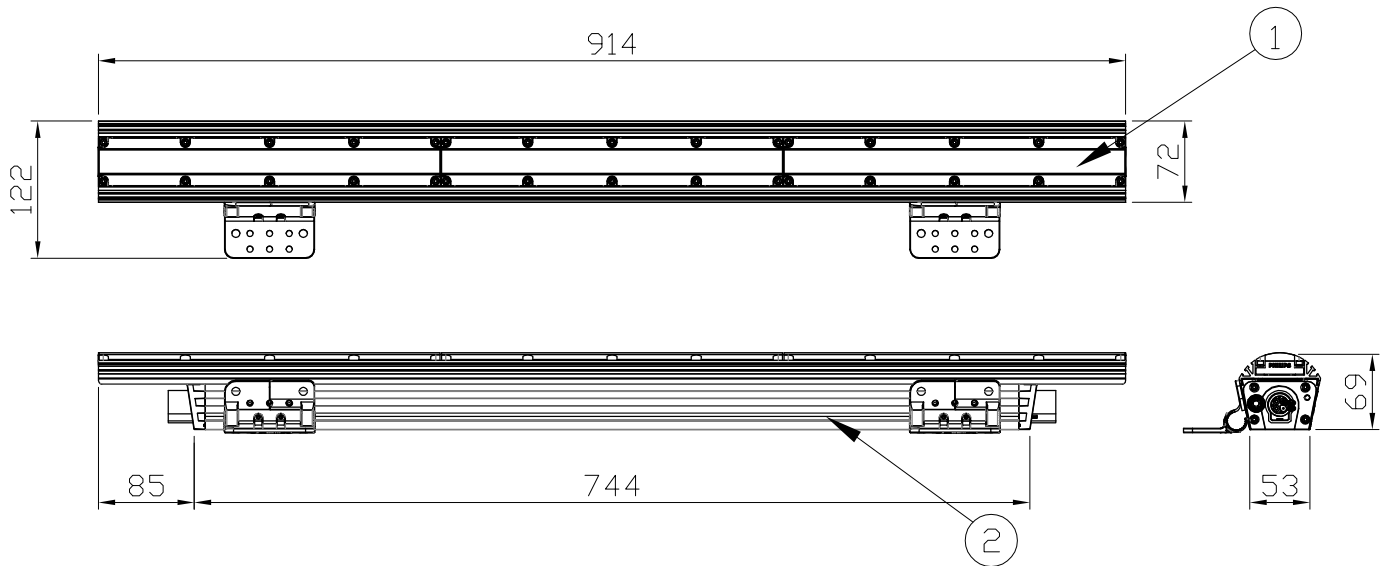

取り付け金具

・取り付け金具
×2ヶ

・ネジ×10ヶ

取り付け図

定格入力電圧	AC100V-AC277V
定格入力電流	別途記載
定格消費電力	別途記載

部番	部品名	材料	数量	備考	光源	高輝度LED	品名	eW Graze Powercore Family 3-foot (1/2) イーダブリュー グレイズ パワーコア ファミリー 3フィート
2	本体	押し出し陽極酸化アルミ	1	シルバー	光束角	別途記載	CKJ型番	別途記載
1	レンズ	ポリカーボネート	1	透明	LED個数	別途記載	図番	Ver. 2
					接続端子	専用コネクタ	12NC	別途記載
					使用環境	屋内外 IP66 温度 : -5℃～35℃ 湿度 : 0%～95% 結露なし	作成日	2014年05月19日
					質量	3.2 kg		