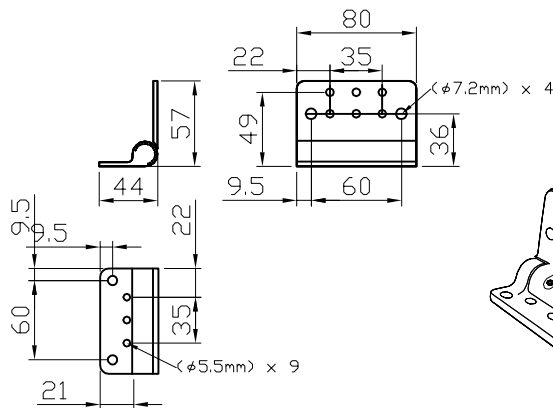

安全に関するご注意

1. 防雨型器具です。浴室などの湿度の高くなる場所には取り付けしないで下さい。絶縁不良による感電、火災の原因となることがあります。
2. 合板やベニヤなどの柔らかい木材には取り付けしないで下さい。取り付けなどの不備がありますと落下の原因となることがあります。

＜使用上の注意＞

- 被照射物への照射距離が近く、長時間照射された場合材質によっては変退色するものがありますのでご注意ください。
- 点灯中の器具の近くで長時間の作業をしたり器具を直視しないでください。
- 器具の近くに障害物を置かないでください。
- 器具の点検や交換が不可能な個所には設置しないでください。
- 湾岸隣接地域では、塩害により短期間で錆が発生する場合があります。
- 当製品の使用可能温度は-20℃～50℃ですが、35℃以上の高温下でご使用になりますと著しく寿命が短くなる原因となります。

取り付け金具

・取り付け金具
×2ヶ

・ネジ×10ヶ

取り付け図

定格入力電圧	AC100V-AC277V
定格入力電流	別途記載
定格消費電力	別途記載

部番	部品名	材料	数量	備考	光源	高輝度LED	品名	eW Graze Powercore Family 2-foot (1/2) イーダブリュー グレイズ パワーコア ファミリー 2フィート
					光束角	別途記載	CKJ型番	別途記載
					LED個数	別途記載	図番	Ver. 2
					接続端子	専用コネクタ	12NC	別途記載
2	本体	押し出し陽極酸化アルミ	1	シルバー	使用環境	屋内外 IP66 温度 : -5℃～35℃ 湿度 : 0%～95% 結露なし	作成日	2014年 05月 19日
1	レンズ	ポリカーボネート	1	透明	質量	2.1 kg