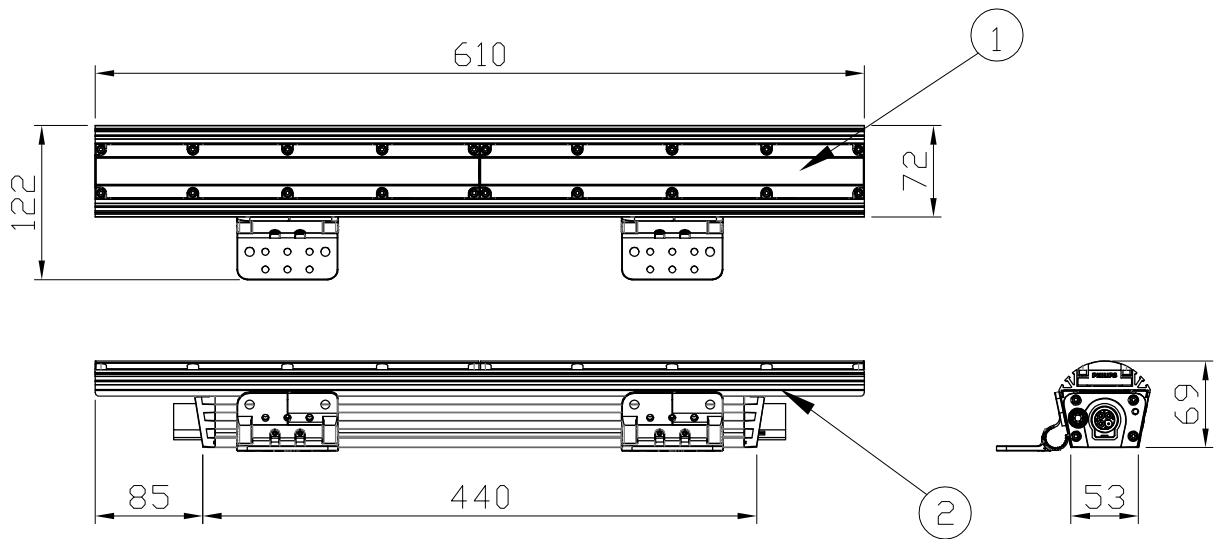

取り付け金具

・取り付け金具
×2ヶ

・ネジ×10ヶ

取り付け図

定格入力電圧	AC100V-AC277V
定格入力電流	別途記載
定格消費電力	別途記載

部番	部品名	材料	数量	備考	光源	高輝度LED	品名	eW Graze Powercore Family 2-foot (1/2) イーダブリュー グレイズ パワーコア ファミリー 2フィート
					光束角	別途記載	CKJ型番	別途記載
					LED個数	別途記載	図番	Ver. 2
					接続端子	専用コネクタ	12NC	別途記載
2	本体	押し出し陽極酸化アルミ	1	シルバー	使用環境	屋内外 IP66 温度 : -5℃～35℃ 湿度 : 0%～95% 結露なし	作成日	2014年 05月 19日
1	レンズ	ポリカーボネート	1	透明	質量	2.1 kg		