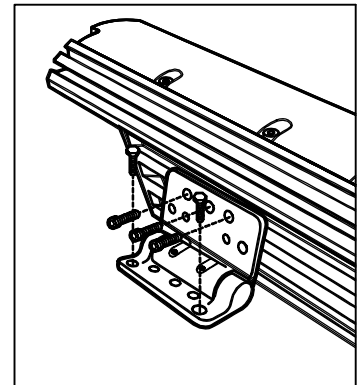

取り付け金具

・取り付け金具
×2ヶ

・ネジ×10ヶ

取り付け図

定格入力電圧	AC100V-AC277V
定格入力電流	別途記載
定格消費電力	別途記載

部番	部品名	材料	数量	備考	光源	高輝度LED	品名	eW Graze Powercore Family 2-foot (1/2) イーダブリュー グレイズ パワーコア ファミリー 2フィート
					光束角	別途記載	CKJ型番	別途記載
					LED個数	別途記載	図番	Ver. 2
					接続端子	専用コネクタ	12NC	別途記載
2	本体	押し出し陽極酸化アルミ	1	シルバー	使用環境	屋内外 IP66 温度 : -5℃～35℃ 湿度 : 0%～95% 結露なし	作成日	2014年 05月 19日
1	レンズ	ポリカーボネート	1	透明	質量	2.1 kg		