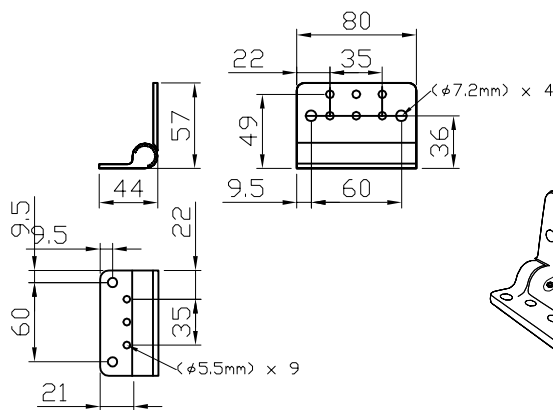

### 取り付け図

定格入力電圧	AC100V-AC277V
定格入力電流	別途記載
定格消費電力	別途記載

部番	部品名	材料	数量	備考	光源	高輝度LED	光束角	別途記載	LED個数	別途記載	接続端子	専用コネクタ	使用環境	温度 : -5℃～35℃ 湿度 : 0%～95% 結露なし	品名	eW Graze Powercore Family 1-foot (1/2) イーダブリュー グレイズ パワーコア ファミリー 1フィート	CKJ型番	別途記載	図番	Ver. 2	12NC	別途記載	作成日	2014年05月19日
2	本体	押し出し陽極酸化アルミ	1	シルバー	屋内外	IP66																		
1	レンズ	ポリカーボネート	1	透明																				
	質量																							