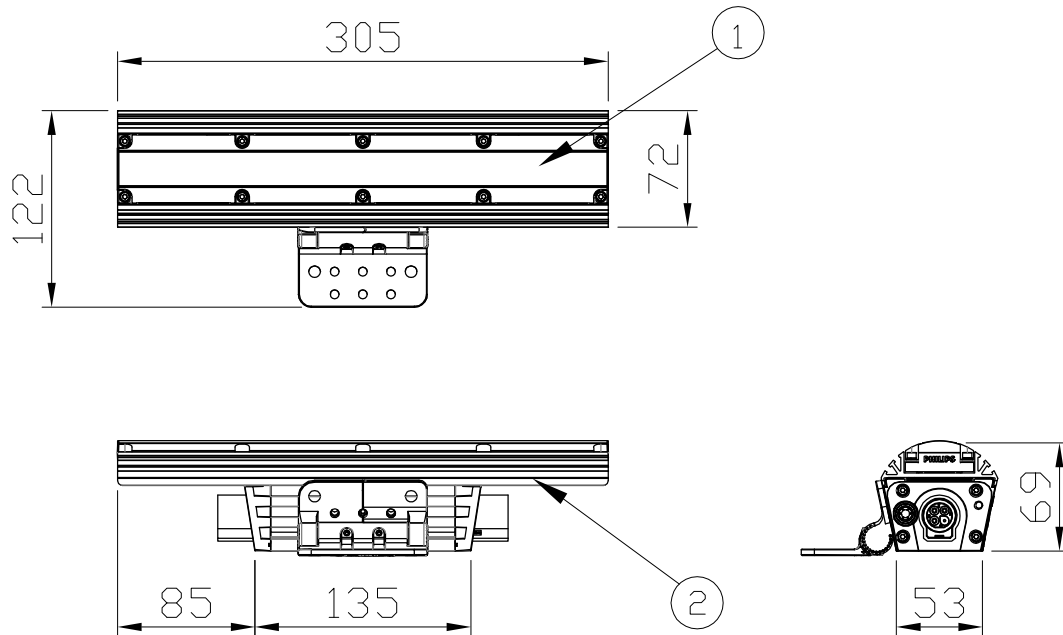

安全に関するご注意

1. 防雨型器具です。浴室などの湿度の高くなる場所には取り付けしないで下さい。絶縁不良による感電、火災の原因となることがあります。
2. 合板やベニヤなどの柔らかい木材には取り付けしないで下さい。取り付けなどの不備がありますと落下の原因となることがあります。

＜使用上の注意＞

- 被照射物への照射距離が近く、長時間照射された場合材質によっては変退色するものがありますのでご注意ください。
- 点灯中の器具の近くで長時間の作業をしたり器具を直視しないでください。
- 器具の近くに障害物を置かないでください。
- 器具の点検や交換が不可能な個所には設置しないでください。
- 湾岸隣接地域では、塩害により短期間で錆が発生する場合があります。
- 当製品の使用可能温度は-20℃～50℃ですが、35℃以上の高温下でご使用になりますと著しく寿命が短くなる原因となります。

取り付け金具

・取り付け金具
×1ヶ

・ネジ×5ヶ