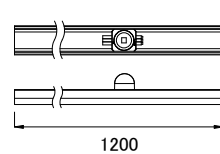

■ 別売品(専用ケーブル)

<input checked="" type="checkbox"/>	品名	CKJ型番
<input type="checkbox"/>	CM-150CA 4芯 DIN Rail Mount 専用リードケーブル 50ft(15m)	CB-CM150-4W-DIN-50
<input type="checkbox"/>	CM-150CA 4芯 DIN Rail Mount 専用リードケーブル 100ft(30m)	CB-CM150-4W-DIN-100
<input type="checkbox"/>	CM-150CA 4芯 Surface Mount 専用リードケーブル 50ft(15m)	CB-CM150-4W-SUR-50
<input type="checkbox"/>	CM-150CA 4芯 Surface Mount 専用リードケーブル 100ft(30m)	CB-CM150-4W-SUR-100

【専用取付レール】

【専用取付クリップ】

定格入力電圧	DC24V
定格入力電流	1.04A
定格消費電力	25W

					光源	高輝度LED	品名	eW Flex Micro, 300mmピッチ イーダブルユー フレックス マイクロ
					LED個数	50ノード		
3	カバー	ポリカーボネート	1	透明/乳白	接続端子	3芯コネクター	CKJ型番	別途記載
2	ケーブル	ポリ塩化ビニル	1	白/黒	使用環境	屋内外 IP66 温度: -5℃~35℃ 湿度: 0%~95% 結露なし		
1	本体	ポリカーボネート	1	白/黒			質量	1.5kg
部番	部品名	材料	数量	備考			作成日	2023年9月4日