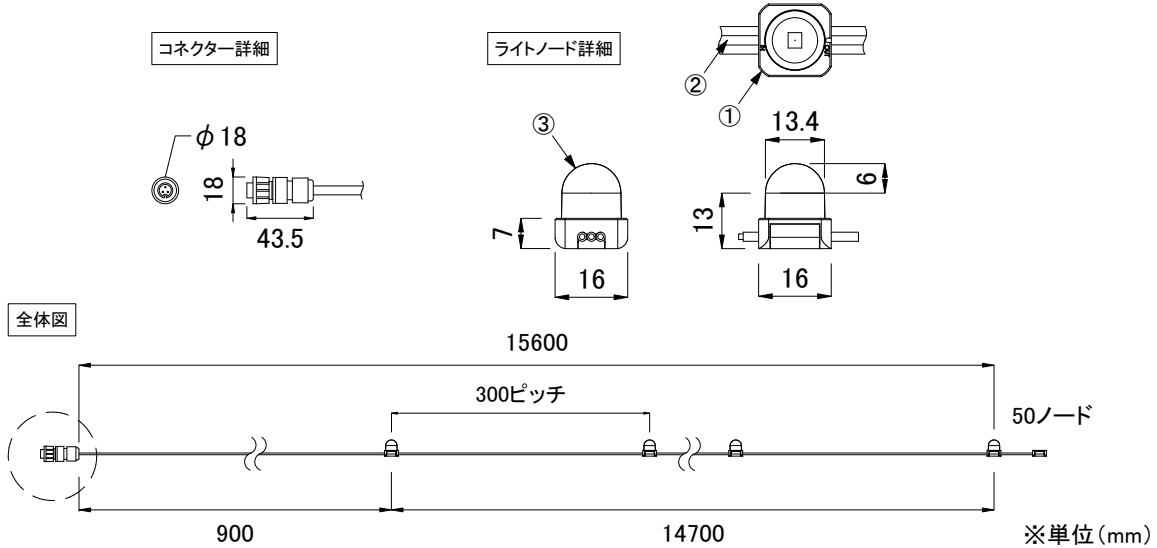

■ 別売品(専用ケーブル)

<input checked="" type="checkbox"/>	品名	CKJ型番
<input type="checkbox"/>	CM-150CA 4芯 DIN Rail Mount 専用リードケーブル 50ft(15m)	CB-CM150-4W-DIN-50
<input type="checkbox"/>	CM-150CA 4芯 DIN Rail Mount 専用リードケーブル 100ft(30m)	CB-CM150-4W-DIN-100
<input type="checkbox"/>	CM-150CA 4芯 Surface Mount 専用リードケーブル 50ft(15m)	CB-CM150-4W-SUR-50
<input type="checkbox"/>	CM-150CA 4芯 Surface Mount 専用リードケーブル 100ft(30m)	CB-CM150-4W-SUR-100

【専用取付レール】

【専用取付クリップ】

定格入力電圧	DC24V
定格入力電流	1.04A
定格消費電力	25W

					光源	高輝度LED	品名	eW Flex Micro, 300mmピッチ イーダブルユー フレックス マイクロ
					LED個数	50ノード		
3	カバー	ポリカーボネート	1	透明/乳白	接続端子	3芯コネクター	CKJ型番	別途記載
2	ケーブル	ポリ塩化ビニル	1	白/黒	使用環境	屋内外 IP66 温度: -5℃~35℃ 湿度: 0%~95% 結露なし		
1	本体	ポリカーボネート	1	白/黒			質量	1.5kg
部番	部品名	材料	数量	備考			作成日	2023年9月4日