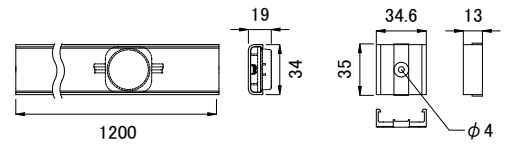

[専用取付レール]

[専用取付クリップ]

定格入力電圧	DC24V
定格入力電流	2.1A
定格消費電力	50W

部番	部品名	材料	数量	備考	質量	光源	高輝度LED	品名	eW Flex Compact, 100mmピッチ イーダブリュー フレックス コンパクト
4	カバー	ポリカーボネート	1	乳白色		LED個数	50ノード	CKJ型番	別途記載
3	カバー	ポリカーボネート	1	透明		接続端子	3芯コネクター	図番	Ver. 3.2
2	ケーブル	ポリ塩化ビニル	1	白/黒		使用環境	屋内外 IP66 温度: -5℃~35℃ 湿度: 0%~95% 結露なし	作成日	2023年9月4日
1	本体	ポリカーボネート	1	白/黒					
					1kg