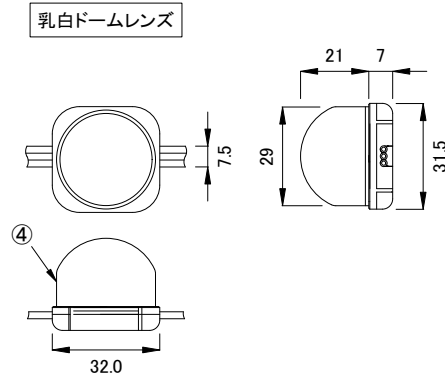

コネクター詳細

全体図

※単位(mm)

■ 別売品(専用ケーブル)

<input checked="" type="checkbox"/>	品名	CKJ型番
<input type="checkbox"/>	CM-150CA 4芯 DIN Rail Mount 専用リードケーブル 50ft(15m)	CB-CM150-4W-DIN-50
<input type="checkbox"/>	CM-150CA 4芯 DIN Rail Mount 専用リードケーブル 100ft(30m)	CB-CM150-4W-DIN-100
<input type="checkbox"/>	CM-150CA 4芯 Surface Mount 専用リードケーブル 50ft(15m)	CB-CM150-4W-SUR-50
<input type="checkbox"/>	CM-150CA 4芯 Surface Mount 専用リードケーブル 100ft(30m)	CB-CM150-4W-SUR-100

[専用取付レール]

[専用取付クリップ]

定格入力電圧	DC24V
定格入力電流	2.1A
定格消費電力	50W

部番	部品名	材料	数量	備考	質量	光源	高輝度LED	品名	eW Flex Compact, 100mmピッチ イーダブリュー フレックス コンパクト
4	カバー	ポリカーボネート	1	乳白色		LED個数	50ノード	CKJ型番	別途記載
3	カバー	ポリカーボネート	1	透明		接続端子	3芯コネクター	図番	Ver. 3.2
2	ケーブル	ポリ塩化ビニル	1	白/黒		使用環境	屋内外 IP66 温度: -5℃~35℃ 湿度: 0%~95% 結露なし	作成日	2023年9月4日
1	本体	ポリカーボネート	1	白/黒					
					1kg				