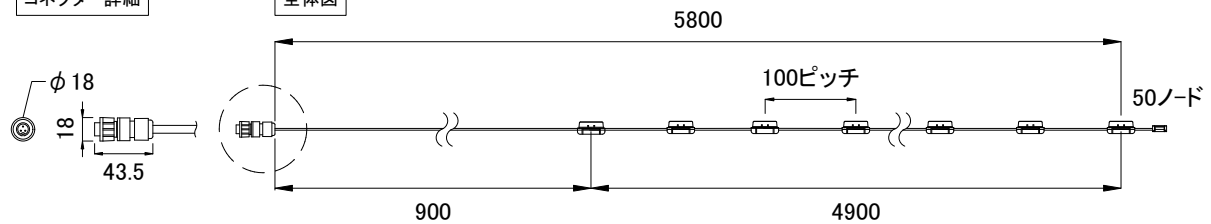

コネクター詳細

全体図

※単位(mm)

■ 別売品(専用ケーブル)

<input checked="" type="checkbox"/>	品名	CKJ型番
<input type="checkbox"/>	CM-150CA 4芯 DIN Rail Mount 専用リードケーブル 50ft(15m)	CB-CM150-4W-DIN-50
<input type="checkbox"/>	CM-150CA 4芯 DIN Rail Mount 専用リードケーブル 100ft(30m)	CB-CM150-4W-DIN-100
<input type="checkbox"/>	CM-150CA 4芯 Surface Mount 専用リードケーブル 50ft(15m)	CB-CM150-4W-SUR-50
<input type="checkbox"/>	CM-150CA 4芯 Surface Mount 専用リードケーブル 100ft(30m)	CB-CM150-4W-SUR-100

[専用取付レール]

[専用取付クリップ]

定格入力電圧	DC24V
定格入力電流	2.1A
定格消費電力	50W

部番	部品名	材料	数量	備考	質量	光源	高輝度LED	品名	eW Flex Compact, 100mmピッチ イーダブリュー フレックス コンパクト
4	カバー	ポリカーボネート	1	乳白色		LED個数	50ノード	CKJ型番	別途記載
3	カバー	ポリカーボネート	1	透明		接続端子	3芯コネクター	図番	Ver. 3.2
2	ケーブル	ポリ塩化ビニル	1	白/黒		使用環境	屋内外 IP66 温度: -5℃~35℃ 湿度: 0%~95% 結露なし	作成日	2023年9月4日
1	本体	ポリカーボネート	1	白/黒					
					1kg				