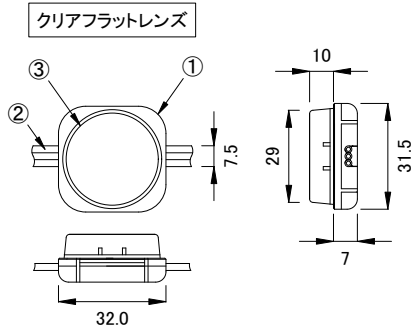

コネクター詳細

全体図

※単位(mm)

■ 別売品(専用ケーブル)

<input checked="" type="checkbox"/>	品名	CKJ型番
<input type="checkbox"/>	CM-150CA 4芯 DIN Rail Mount 専用リードケーブル 50ft(15m)	CB-CM150-4W-DIN-50
<input type="checkbox"/>	CM-150CA 4芯 DIN Rail Mount 専用リードケーブル 100ft(30m)	CB-CM150-4W-DIN-100
<input type="checkbox"/>	CM-150CA 4芯 Surface Mount 専用リードケーブル 50ft(15m)	CB-CM150-4W-SUR-50
<input type="checkbox"/>	CM-150CA 4芯 Surface Mount 専用リードケーブル 100ft(30m)	CB-CM150-4W-SUR-100

[専用取付レール]

[専用取付クリップ]

定格入力電圧	DC24V
定格入力電流	2.1A
定格消費電力	50W

部番	部品名	材料	数量	備考	質量	光源	高輝度LED	品名	eW Flex Compact, 100mmピッチ イーダブリュー フレックス コンパクト
4	カバー	ポリカーボネート	1	乳白色		LED個数	50ノード	CKJ型番	別途記載
3	カバー	ポリカーボネート	1	透明		接続端子	3芯コネクター	図番	Ver. 3.2
2	ケーブル	ポリ塩化ビニル	1	白/黒		使用環境	屋内外 IP66 温度: -5℃~35℃ 湿度: 0%~95% 結露なし	作成日	2023年9月4日
1	本体	ポリカーボネート	1	白/黒					
					1kg				