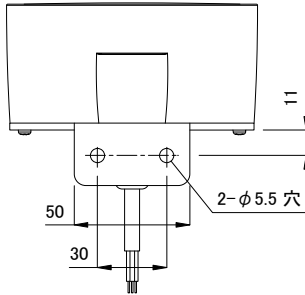

※固定ビス別途

<input checked="" type="checkbox"/>	品名	CKJ型番	ビーム角
<input type="checkbox"/>	StainedLight Force 台座型, ミディアム	ELM-FRC-M-B-01	20°
<input type="checkbox"/>	StainedLight Force 台座型, ワイド	ELM-FRC-W-B-01	50°

定格入力電圧	DC24V
定格入力電流	0.42A
定格消費電力	10W

部番	部品名	材料	数量	備考	質量	光源	高輝度LED	LED個数	3m1 (R,G,B) × 12個	付属ケーブル	VCTF0.5mmf × 4C 外径 7.1mm(白色) 長さ 0.5m(末端ぼら線)	使用環境	屋内外 IP66 温度: -20℃~40℃ 湿度: 10%~95% 結露なし	品質	390g(ケーブル除く)
2	カバー	ポリカーボネート	1	クリア											
1	本体	ポリカーボネート	1	白											
	品名	StainedLight Force 台座型 スタンドライト フォース													
	CKJ型番	別途記載													
	図番	Ver. 1													
	作成日	2021年5月19日													