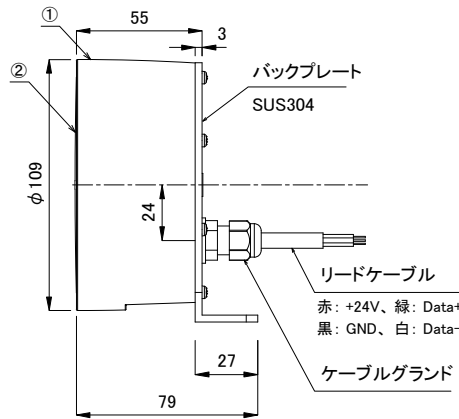

※固定ビス別途

<input checked="" type="checkbox"/>	品名	CKJ型番	ビーム角
<input type="checkbox"/>	StainedLight Force 台座型, ミディアム	ELM-FRC-M-B-01	20°
<input type="checkbox"/>	StainedLight Force 台座型, ワイド	ELM-FRC-W-B-01	50°

定格入力電圧	DC24V
定格入力電流	0.42A
定格消費電力	10W

部番	部品名	材料	数量	備考	質量	光源	高輝度LED	LED個数	3m1 (R,G,B) × 12個	付属ケーブル	VCTF0.5mmf × 4C 外径 7.1mm(白色) 長さ 0.5m(末端ぼら線)	使用環境	屋内外 IP66 温度: -20℃~40℃ 湿度: 10%~95% 結露なし	品質	390g(ケーブル除く)
2	カバー	ポリカーボネート	1	クリア											
1	本体	ポリカーボネート	1	白											
	品名	StainedLight Force 台座型 スタンドライト フォース													
	CKJ型番	別途記載													
	図番	Ver. 1													
	作成日	2021年5月19日													