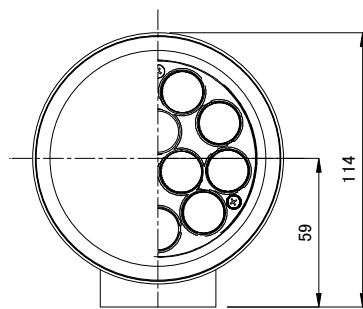

※固定ビス別途

<input checked="" type="checkbox"/>	品名	CKJ型番	ビーム角
<input type="checkbox"/>	StainedLight Force 台座型, ミディアム	ELM-FRC-M-B-01	20°
<input type="checkbox"/>	StainedLight Force 台座型, ワイド	ELM-FRC-W-B-01	50°

定格入力電圧	DC24V
定格入力電流	0.42A
定格消費電力	10W

部番	部品名	材料	数量	備考	質量	光源	高輝度LED	LED個数	3m1 (R,G,B) × 12個	付属ケーブル	VCTF0.5mmf × 4C 外径 7.1mm(白色) 長さ 0.5m(末端ぼら線)	使用環境	屋内外 IP66 温度: -20℃~40℃ 湿度: 10%~95% 結露なし	品質	390g(ケーブル除く)
2	カバー	ポリカーボネート	1	クリア											
1	本体	ポリカーボネート	1	白											
	品名	StainedLight Force 台座型 スタンドライト フォース													
	CKJ型番	別途記載													
	図番	Ver. 1													
	作成日	2021年5月19日													