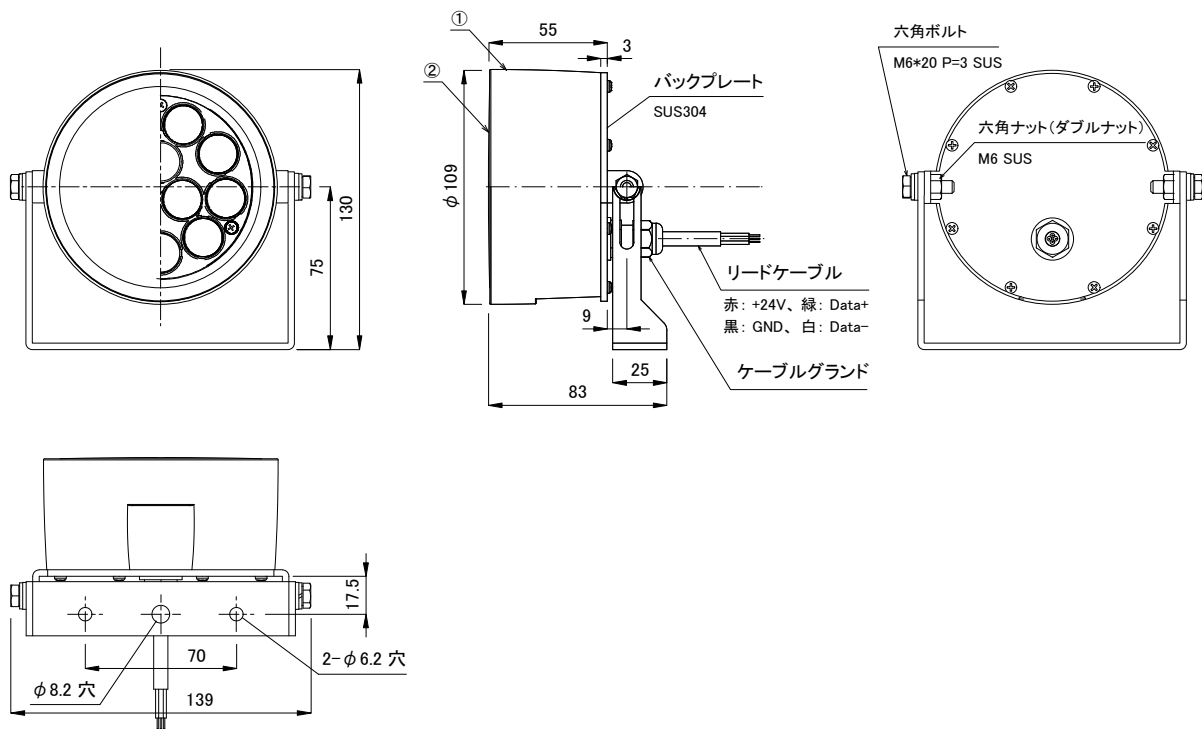

※固定ビス別途

<input checked="" type="checkbox"/>	品名	CKJ型番	ビーム角
<input type="checkbox"/>	StainedLight Force アーム型, ミディアム	ELM-FRC-M-A-01	20°
<input type="checkbox"/>	StainedLight Force アーム型, ワイド	ELM-FRC-W-A-01	50°

定格入力電圧	DC24V
定格入力電流	0.42A
定格消費電力	10W

部番	部品名	材料	数量	備考	質量	光源	LED個数	付属ケーブル	使用環境	品名	CKJ型番	図番	作成日
					500g(ケーブル除く)	高輝度LED	3m1(R,G,B) × 12個	VCTF0.5mm ² × 4C 外径 7.1mm(白色) 長さ 0.5m(末端ばら線)	屋内外 IP66 温度: -20℃~40℃ 湿度: 10%~95% 結露なし	品名	StainedLight Force アーム型 スタンドライト フォース	CKJ型番	別途記載
2	カバー	ポリカーボネート	1	クリア						図番	Ver. 1		
1	本体	ポリカーボネート	1	白						作成日	2021年5月19日		