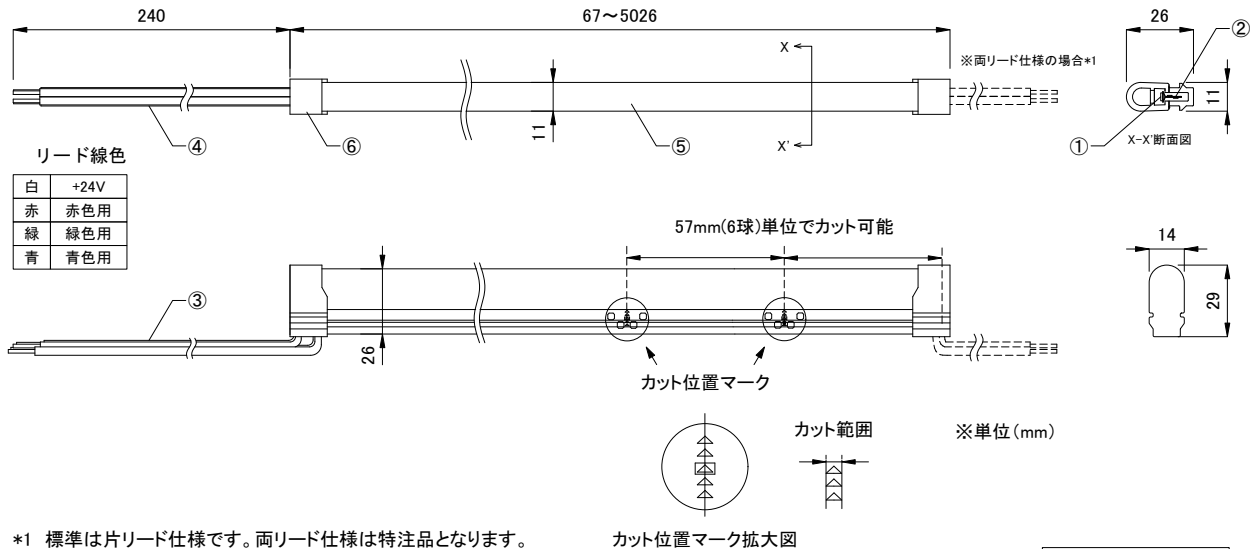

- * 被照射物への照射距離が近く、長時間照射された場合、材質によっては変色するものがありますのでご注意下さい。
- * 点灯中の器具の近くで長時間の作業をしたり、器具を直視しないで下さい。
- * 器具の点検や交換が不可能な箇所には設置しないで下さい。
- * 製品の最小曲げ半径はR60mm(光軸水平方向)です。
光軸垂直方向の曲げはできません。
故障の原因となりますので、必ずお守り下さい。
- * 腐食性ガス、可燃性ガスなどの発生する場所では、故障・感電・火災の原因となりますので、以下の場合はご使用になれません。
 - ・ゴム(及びそれを含む加工品)や段ボールなど硫黄成分を含む部材が近くにある場合。
 - ・温泉など硫黄成分を含む環境で使用する場合。
- * 湾岸隣接地域では、塩害によりオプションパーツ等に短期間で錆が発生する場合があります。