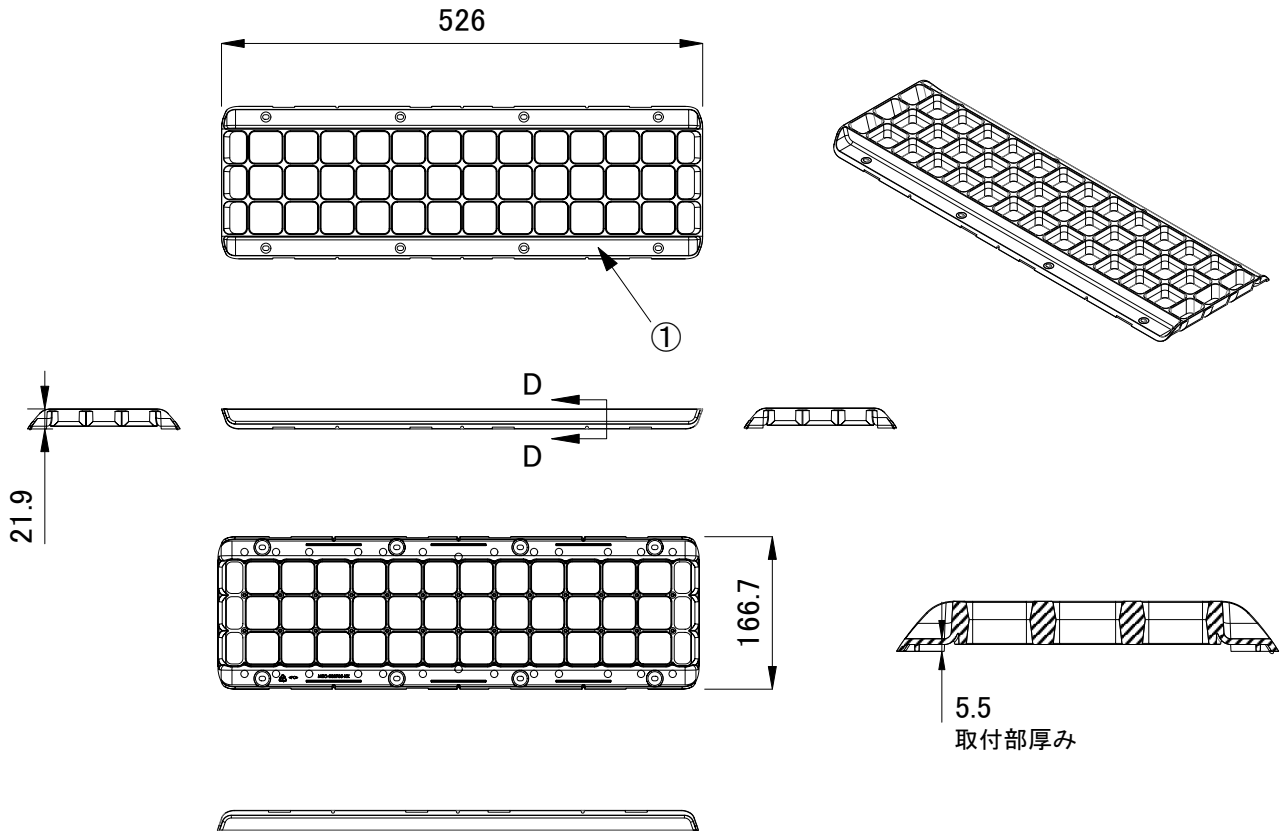

安全に関するご注意

- 必ず適合製品と組み合わせて下さい。落下の原因となります。
- 引っ張ったり、圧力を加えないで下さい。事故の原因となります。
- 器具にしっかりと固定して下さい。緩みがあると原因となります。

■ 適合製品

<input checked="" type="checkbox"/>	品名	CKJ型番	<input checked="" type="checkbox"/>	品名	CKJ型番
<input type="checkbox"/>	ReachElite IntelliHue 100 Powercore	RP-ELT-HUE-100-01	<input type="checkbox"/>	ReachElite High Output IntelliHue 100 Powercore	RP-ELT-HO-HUE-100-01
<input type="checkbox"/>	ReachElite IntelliHue 200 Powercore	RP-ELT-HUE-200-01	<input type="checkbox"/>	ReachElite High Output IntelliHue 200 Powercore	RP-ELT-HO-HUE-200-01
<input type="checkbox"/>	ReachElite IntelliHue 300 Powercore	RP-ELT-HUE-300-01	<input type="checkbox"/>	ReachElite High Output IntelliHue 300 Powercore	RP-ELT-HO-HUE-300-01
<input type="checkbox"/>	ReachElite RGBW 100 Powercore	RP-ELT-RGBW-100-01	<input type="checkbox"/>	ReachElite High Output RGBW 100 Powercore	RP-ELT-HO-RGBW-100-01
<input type="checkbox"/>	ReachElite RGBW 200 Powercore	RP-ELT-RGBW-200-01	<input type="checkbox"/>	ReachElite High Output RGBW 200 Powercore	RP-ELT-HO-RGBW-200-01
<input type="checkbox"/>	ReachElite RGBW 300 Powercore	RP-ELT-RGBW-300-01	<input type="checkbox"/>	ReachElite High Output RGBW 300 Powercore	RP-ELT-HO-RGBW-300-01
<input type="checkbox"/>	ReachElite RGBA 100 Powercore	RP-ELT-RGBA-100-01	<input type="checkbox"/>	ReachElite High Output RGBA 100 Powercore	RP-ELT-HO-RGBA-100-01
<input type="checkbox"/>	ReachElite RGBA 200 Powercore	RP-ELT-RGBA-200-01	<input type="checkbox"/>	ReachElite High Output RGBA 200 Powercore	RP-ELT-HO-RGBA-200-01
<input type="checkbox"/>	ReachElite RGBA 300 Powercore	RP-ELT-RGBA-300-01	<input type="checkbox"/>	ReachElite High Output RGBA 300 Powercore	RP-ELT-HO-RGBA-300-01

										品名	ReachElite用ルーバー
										CKJ型番	AS-RE-LVR-01
										図番	Ver. 1.1
1	本体	アルミダイキャスト 粉体塗装仕上げ	1	-						作成日	2022年6月23日
部番	部品名	材料	数量	備考	質量	0.9kg					