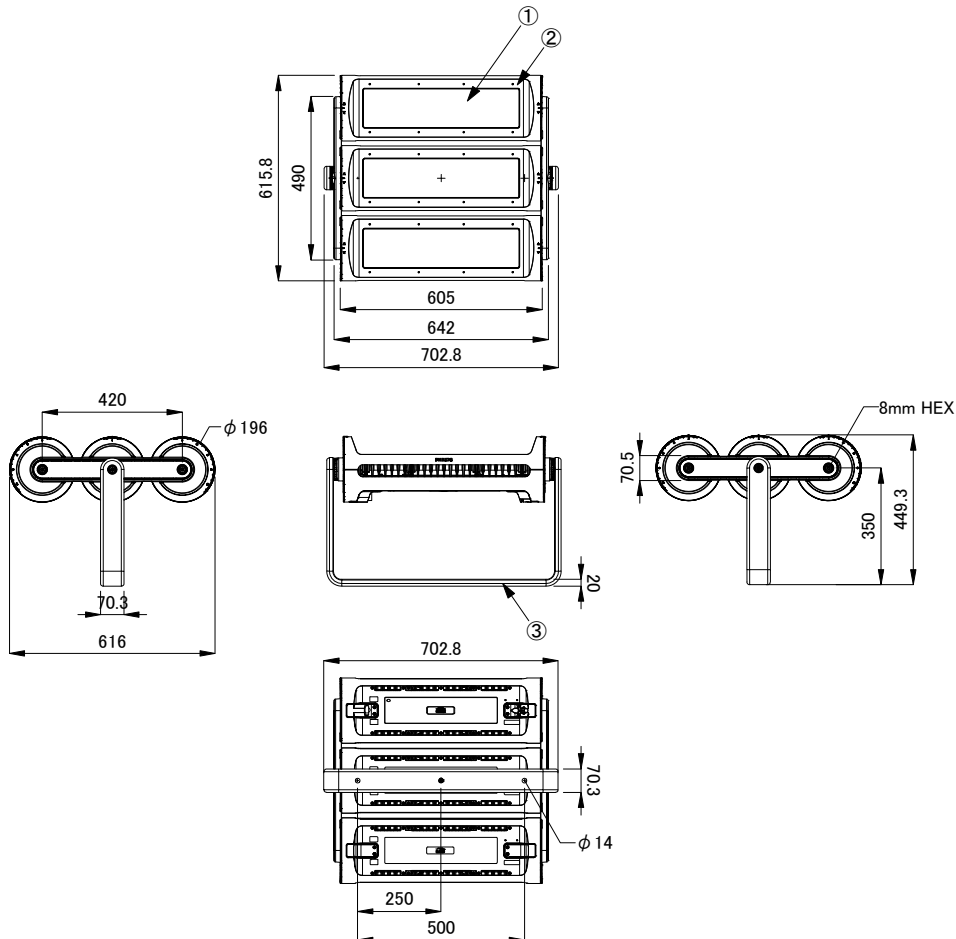

安全に関するご注意

- 防雨型器具です。
浴室などの湿度の高くなる場所には取り付けしないで下さい。
絶縁不良による感電、火災の原因となることがあります。
- 合板やベニヤなどの柔らかい木材には取り付けしないで下さい。
取り付けなどの不備がありますと落下の原因となることがあります。

＜使用上の注意＞

- * 被照射物への照射距離が近く、長時間照射された場合材質によっては変色するものがありますのでご注意ください。
- * 点灯中の器具の近くで長時間の作業をしたり器具を直視しないでください。
- * 器具の近くに障害物を置かないでください。
- * 器具の点検や交換が不可能な個所には設置しないでください。
- * 湾岸隣接地域では、塩害により短期間で錆が発生する場合があります。

■ 別売品(専用拡散レンズ/ベゼル付) ※1枚分

<input checked="" type="checkbox"/>	品名	CKJ型番	<input checked="" type="checkbox"/>	品名	CKJ型番
<input type="checkbox"/>	ReachElite 専用拡散レンズ 5° (ベゼル付)	AS-RE-LENS-5-01	<input type="checkbox"/>	ReachElite 専用拡散レンズ 60° (ベゼル付)	AS-RE-LENS-60-01
<input type="checkbox"/>	ReachElite 専用拡散レンズ 10° (ベゼル付)	AS-RE-LENS-10-01	<input type="checkbox"/>	ReachElite 専用拡散レンズ 80° (ベゼル付)	AS-RE-LENS-80-01
<input type="checkbox"/>	ReachElite 専用拡散レンズ 20° (ベゼル付)	AS-RE-LENS-20-01	<input type="checkbox"/>	ReachElite 専用拡散レンズ 10° × 40° (ベゼル付)	AS-RE-LENS-1040-01
<input type="checkbox"/>	ReachElite 専用拡散レンズ 40° (ベゼル付)	AS-RE-LENS-40-01			

■ 別売品(専用ケーブル)

<input checked="" type="checkbox"/>	品名	CKJ型番
<input type="checkbox"/>	Reach 専用リードケーブル 10ft(3m)	CB-CGZP-10-02
<input type="checkbox"/>	Reach 専用リードケーブル 50ft(15m)	CB-CGZP-50-02

定格入力電圧	AC100V-AC277V
定格入力電流	1.08A-3A
定格消費電力	300W