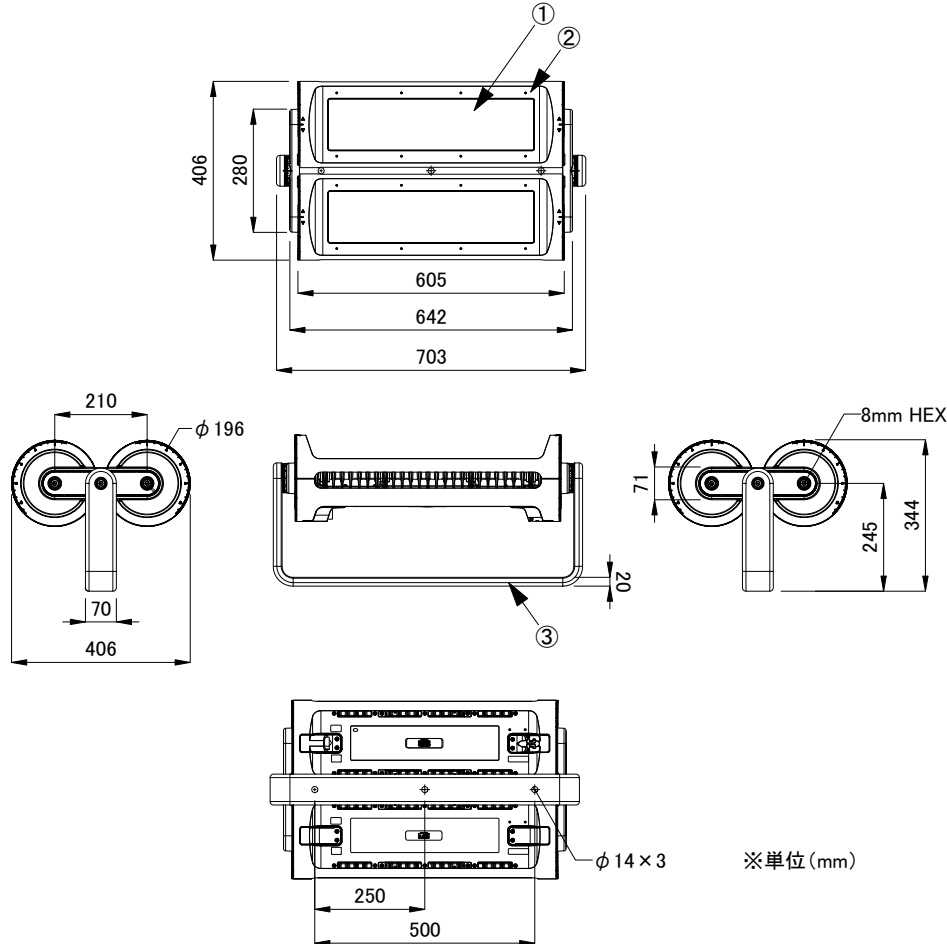

■ 別売品(専用拡散レンズ/ベゼル付) ※1枚分

<input checked="" type="checkbox"/>	品名	CKJ型番	<input checked="" type="checkbox"/>	品名	CKJ型番
<input type="checkbox"/>	ReachElite 専用拡散レンズ 5° (ベゼル付)	AS-RE-LENS-5-01	<input type="checkbox"/>	ReachElite 専用拡散レンズ 60° (ベゼル付)	AS-RE-LENS-60-01
<input type="checkbox"/>	ReachElite 専用拡散レンズ 10° (ベゼル付)	AS-RE-LENS-10-01	<input type="checkbox"/>	ReachElite 専用拡散レンズ 80° (ベゼル付)	AS-RE-LENS-80-01
<input type="checkbox"/>	ReachElite 専用拡散レンズ 20° (ベゼル付)	AS-RE-LENS-20-01	<input type="checkbox"/>	ReachElite 専用拡散レンズ 10° × 40° (ベゼル付)	AS-RE-LENS-1040-01
<input type="checkbox"/>	ReachElite 専用拡散レンズ 40° (ベゼル付)	AS-RE-LENS-40-01			

■ 別売品(専用ケーブル)

<input checked="" type="checkbox"/>	品名	CKJ型番
<input type="checkbox"/>	Reach 専用リードケーブル 10ft(3m)	CB-CGZP-10-02

定格入力電圧	AC100V-AC277V
定格入力電流	0.72A-2A
定格消費電力	200W

部番	部品名	材料	数量	備考	質量	光源	高輝度LED	品名	ReachElite IntelliHue 200 Powercore gen2 リーチエリート インテリヒュー 200 パワーコア ジェネレーション2
						光束角	3°	CKJ型番	RP-ELT-HUE-200-02
						塗装	重耐塩仕様	図番	Ver. 2
3	アーム	アルミダイキャスト 粉体塗装仕上げ	1	-		接続端子	専用コネクタ	作成日	2022年12月8日
2	本体	アルミダイキャスト 粉体塗装仕上げ	1	-		使用環境	屋内外 IP66 温度: -5°C~35°C 湿度: 0%~95% 結露なし		
1	レンズ	強化ガラス	1	透明					
					28kg				