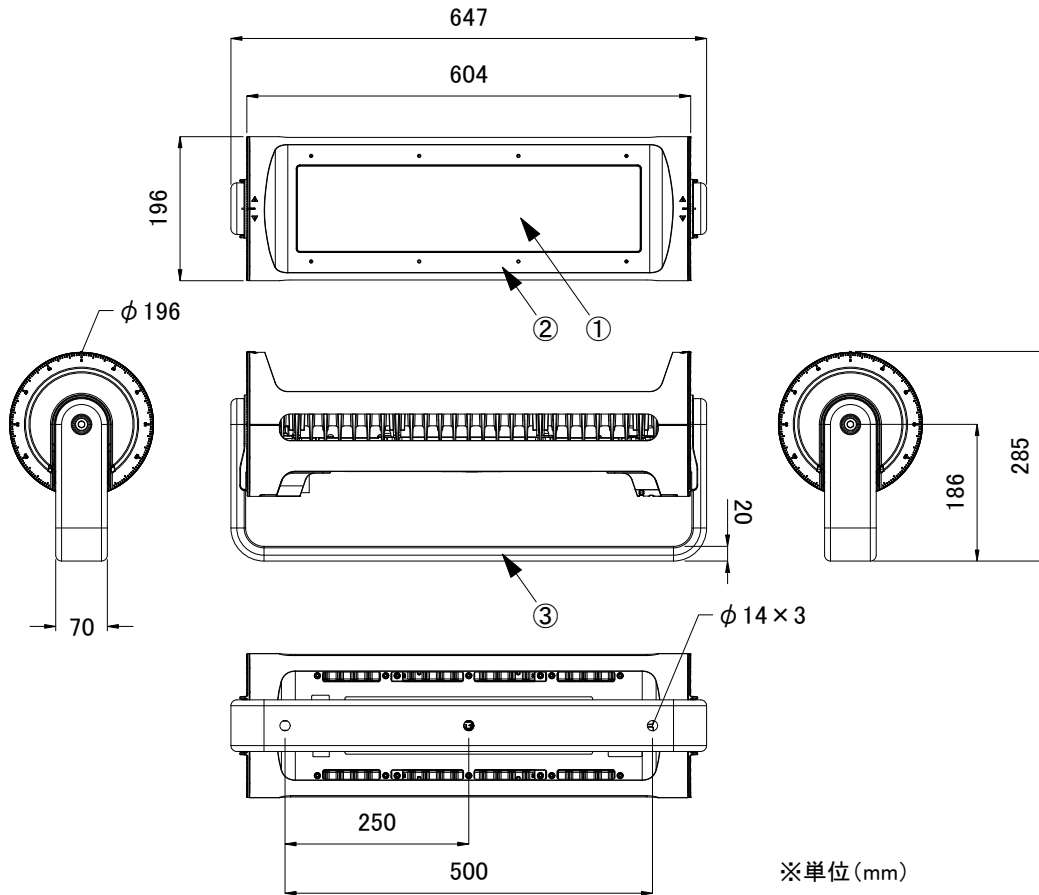

安全に関するご注意

1. 防雨型器具です。
浴室などの湿度の高くなる場所には取り付けしないで下さい。
絶縁不良による感電、火災の原因となることがあります。
2. 合板やベニヤなどの柔らかい木材には取り付けしないで下さい。
取り付けなどの不備がありますと落下の原因となることがあります。

＜使用上の注意＞

- * 被照射物への照射距離が近く、長時間照射された場合材質によっては変退色するものがありますのでご注意ください。
- * 点灯中の器具の近くで長時間の作業をしたり器具を直視しないでください。
- * 器具の近くに障害物を置かないでください。
- * 器具の点検や交換が不可能な個所には設置しないでください。
- * 湾岸隣接地域では、塩害により短期間で錆が発生する場合があります。

※単位(mm)

■ 別売品(専用拡散レンズ/ベゼル付) ※1枚分

<input checked="" type="checkbox"/>	品名	CKJ型番	<input checked="" type="checkbox"/>	品名	CKJ型番
<input type="checkbox"/>	ReachElite 専用拡散レンズ 5° (ベゼル付)	AS-RE-LENS-5-01	<input type="checkbox"/>	ReachElite 専用拡散レンズ 60° (ベゼル付)	AS-RE-LENS-60-01
<input type="checkbox"/>	ReachElite 専用拡散レンズ 10° (ベゼル付)	AS-RE-LENS-10-01	<input type="checkbox"/>	ReachElite 専用拡散レンズ 80° (ベゼル付)	AS-RE-LENS-80-01
<input type="checkbox"/>	ReachElite 専用拡散レンズ 20° (ベゼル付)	AS-RE-LENS-20-01	<input type="checkbox"/>	ReachElite 専用拡散レンズ 10° × 40° (ベゼル付)	AS-RE-LENS-1040-01
<input type="checkbox"/>	ReachElite 専用拡散レンズ 40° (ベゼル付)	AS-RE-LENS-40-01			

■ 別売品(専用ケーブル)

<input checked="" type="checkbox"/>	品名	CKJ型番
<input type="checkbox"/>	Reach 専用リードケーブル 10ft(3m)	CB-CGZP-10-02

定格入力電圧	AC100V-AC277V
定格入力電流	0.36A-1A
定格消費電力	100W

部番	部品名	材料	数量	備考	質量	光源	高輝度LED	品名	ReachElite IntelliHue 100 Powercore gen2 リーチエリート インテリヒュー 100 パワーコア ジェネレーション2
						光源	高輝度LED	品名	ReachElite IntelliHue 100 Powercore gen2 リーチエリート インテリヒュー 100 パワーコア ジェネレーション2
						ビーム角	3°		
						塗装	重耐塩仕様	CKJ型番	RP-ELT-HUE-100-02
3	アーム	アルミダイキャスト 粉体塗装仕上げ	1	-		接続端子	専用コネクタ		
2	本体	アルミダイキャスト 粉体塗装仕上げ	1	-		使用環境	屋内外 IP66 温度: -5°C~35°C 湿度: 0%~95% 結露なし	図番	Ver. 2
1	レンズ	強化ガラス	1	透明					
						作成日	2022年12月8日		