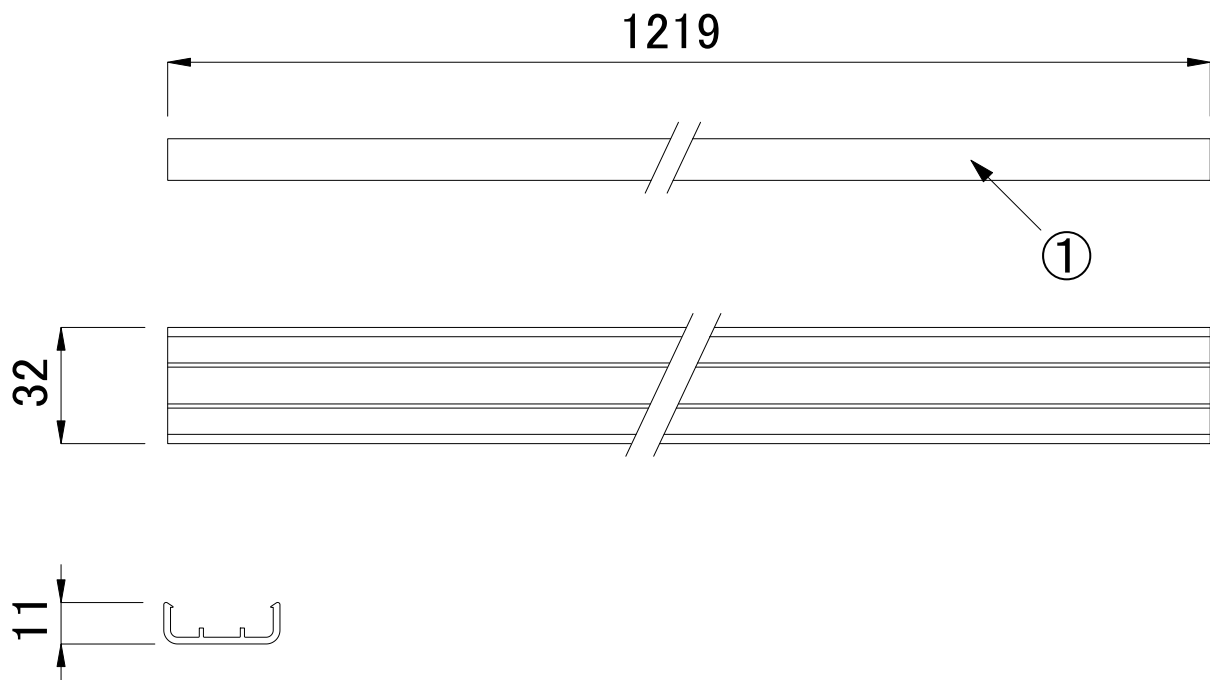

**安全に関するご注意**

1. 必ず適合製品と組み合わせて下さい。落下の原因となります。
2. 引っ張ったり、圧力を加えないで下さい。事故の原因となります。
3. 器具にしっかりと固定して下さい。緩みがあると原因となります。

**■ 適合製品**

<input checked="" type="checkbox"/>	品名	CKJ型番
<input type="checkbox"/>	iColor Cove MX Powecore, ミディアム	iCV-003-MX-M
<input type="checkbox"/>	iColor Cove MX Powecore, ワイド	iCV-003-MX-W
<input type="checkbox"/>	iW Cove MX Powecore, ミディアム	iW-CVP-MX-M-01
<input type="checkbox"/>	iW Cove MX Powecore, ワイド	iW-CVP-MX-W-01

								品名	Cove MX Powecore用 取付レール 4ft/1.2m
								CKJ型番	ADP-MT-MXP-4
								図番	Ver. 2
								作成日	2019年10月11日
1	取付レール	プラスチック	1	-	使用環境	屋内			
部番	部品名	材料	数量	備考	質量	14g			