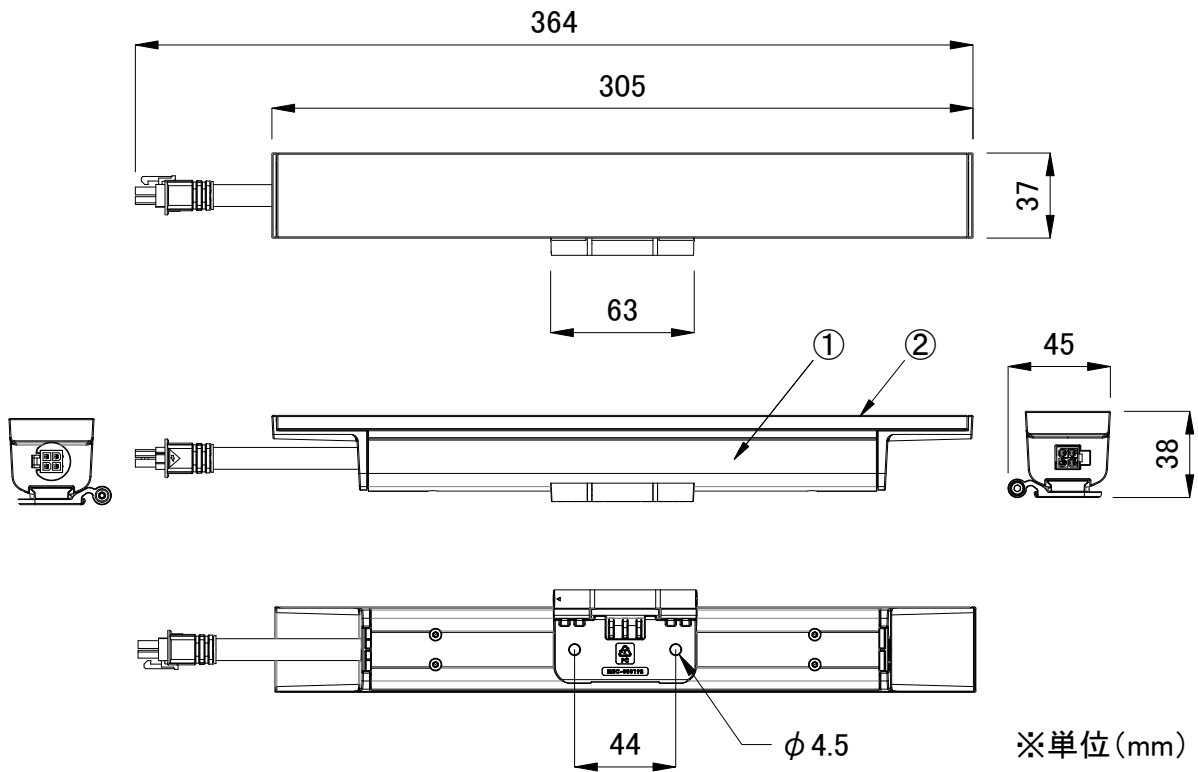

※単位 (mm)

■ 別売品

<input checked="" type="checkbox"/>	品名	CKJ型番
<input type="checkbox"/>	PureStyle/PureStyle Compact 専用リードケーブル 10ft(3m)	CB-PGL-10
<input type="checkbox"/>	PureStyle/PureStyle Compact 専用ジャンパーケーブル 1ft(0.3m)	CB-PGL-01P
<input type="checkbox"/>	PureStyle/PureStyle Compact 専用レール 4ft(1.2m)	ADP-MT-PGL-WH

定格入力電圧	AC100V-AC277V
定格消費電力	7.5W

					光源	高輝度LED	品名	PureStyle Compact IntelliHue Powercore 1ft ピュースタイル コンパクト インテリヒュー パワーコア 1フィート
					ビーム角	100° × 100°		
					接続端子	専用コネクタ		
2	レンズ	ポリカーボネート	1	フロスト	使用環境	屋内 温度: -5°C~35°C 湿度: 0%~95% 結露なし	CKJ型番	PGL-CM-HUE-1-01
1	本体	ポリカーボネート	1	白			図番	Ver. 1
部番	部品名	材料	数量	備考	質量	0.24kg	作成日	2024年12月13日