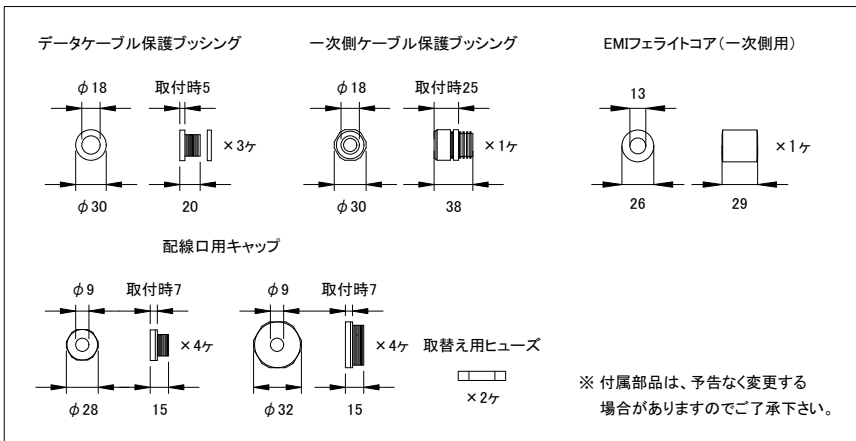

※単位 (mm)

■ 付属品

定格入力電圧	AC100V-AC240V
定格入力電流	1.7A-0.7A(最大)
定格入力周波数	50Hz/60Hz
出力電圧	DC7.5V
出力電流	8.3A(最大)
出力電力	62W(最大)

4	カバー	アルミニウム	1	グレー	接続端子	・4芯出カコネクター ・RJ45端子 (DMX IN/DMX OUT, Ethernet)								
3	電子トランス	-	1	-										
2	基盤	-	1	-	使用環境	屋内 温度: -5°C~35°C 湿度: 0%~95% 結露なし								
1	本体	アルミニウム	1	グレー										
部番	部品名	材料	数量	備考	質量	2.4kg								
<table border="1" style="width: 100%;"> <tr> <td>品名</td> <td>PDS-60ca 7.5V DMX/Ethernet ピーディーエス60シーエー 7.5Vブイ</td> </tr> <tr> <td>CKJ型番</td> <td>PWR-PDS-60ca-7.5DE</td> </tr> <tr> <td>図番</td> <td>Ver. 3.1</td> </tr> <tr> <td>作成日</td> <td>2023年2月22日</td> </tr> </table>							品名	PDS-60ca 7.5V DMX/Ethernet ピーディーエス60シーエー 7.5Vブイ	CKJ型番	PWR-PDS-60ca-7.5DE	図番	Ver. 3.1	作成日	2023年2月22日
品名	PDS-60ca 7.5V DMX/Ethernet ピーディーエス60シーエー 7.5Vブイ													
CKJ型番	PWR-PDS-60ca-7.5DE													
図番	Ver. 3.1													
作成日	2023年2月22日													