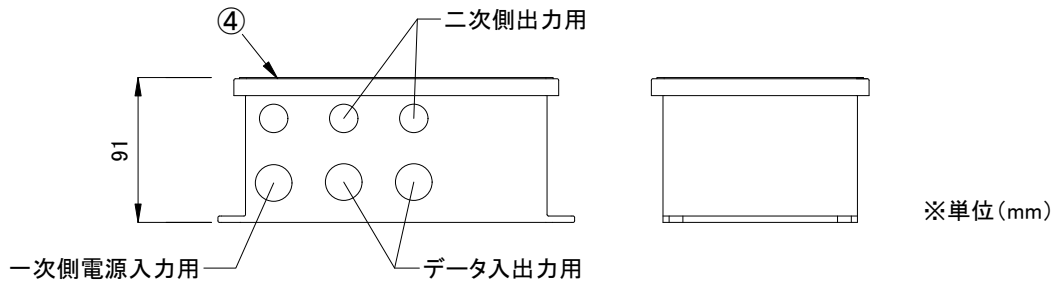

※単位 (mm)

■ 付属品

定格入力電圧	AC100V-AC240V
定格入力電流	1.7A-0.7A(最大)
定格入力周波数	50Hz/60Hz
出力電圧	DC7.5V
出力電流	8.3A(最大)
出力電力	62W(最大)

4	カバー	アルミニウム	1	グレー	接続端子	・4芯出カコネクター ・RJ45端子 (DMX IN/DMX OUT, Ethernet)								
3	電子トランス	-	1	-										
2	基盤	-	1	-	使用環境	屋内 温度: -5°C~35°C 湿度: 0%~95% 結露なし								
1	本体	アルミニウム	1	グレー										
部番	部品名	材料	数量	備考	質量	2.4kg								
<table border="1" style="width: 100%;"> <tr> <td>品名</td> <td>PDS-60ca 7.5V DMX/Ethernet ピーディーエス60シーエー 7.5Vブイ</td> </tr> <tr> <td>CKJ型番</td> <td>PWR-PDS-60ca-7.5DE</td> </tr> <tr> <td>図番</td> <td>Ver. 3.1</td> </tr> <tr> <td>作成日</td> <td>2023年2月22日</td> </tr> </table>							品名	PDS-60ca 7.5V DMX/Ethernet ピーディーエス60シーエー 7.5Vブイ	CKJ型番	PWR-PDS-60ca-7.5DE	図番	Ver. 3.1	作成日	2023年2月22日
品名	PDS-60ca 7.5V DMX/Ethernet ピーディーエス60シーエー 7.5Vブイ													
CKJ型番	PWR-PDS-60ca-7.5DE													
図番	Ver. 3.1													
作成日	2023年2月22日													