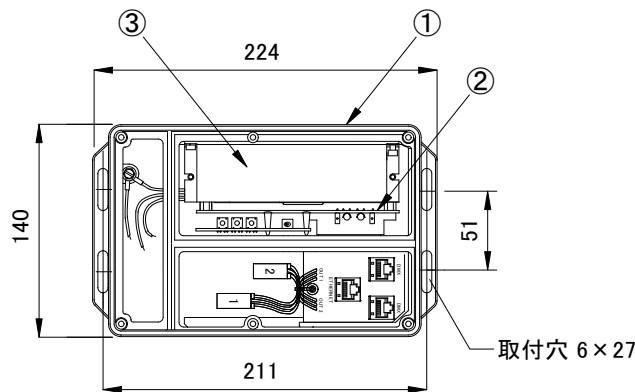

安全に関するご注意

1. 本器は屋内用です。  
屋外や水気、湿気のある場所での使用はできません。  
絶縁不良による感電、火災の原因となることがあります。
2. 設置する面の強度が十分質量に耐えられるよう、強度を確保して下さい。  
強度不足の場合、落下の原因となります。
3. 適合器具専用となります。他の器具を接続しないで下さい。
4. 電源を入れたまま配線工事をしないで下さい。  
感電、火災の原因となります。
5. 分解や構成部品の交換はしないで下さい。  
感電、火災の原因となります。

※単位 (mm)

■ 付属品

定格入力電圧	AC100V-AC240V
定格入力電流	1.7A-0.7A(最大)
定格入力周波数	50Hz/60Hz
出力電圧	DC7.5V
出力電流	8.3A(最大)
出力電力	62W(最大)

4	カバー	アルミニウム	1	グレー	接続端子	・4芯出カコネクター ・RJ45端子 (DMX IN/DMX OUT, Ethernet)								
3	電子トランス	-	1	-										
2	基盤	-	1	-	使用環境	屋内 温度: -5°C~35°C 湿度: 0%~95% 結露なし								
1	本体	アルミニウム	1	グレー										
部番	部品名	材料	数量	備考	質量	2.4kg								
<table border="1" style="width: 100%;"> <tr> <td>品名</td> <td>PDS-60ca 7.5V DMX/Ethernet ピーディーエス60シーエー 7.5Vブイ</td> </tr> <tr> <td>CKJ型番</td> <td>PWR-PDS-60ca-7.5DE</td> </tr> <tr> <td>図番</td> <td>Ver. 3.1</td> </tr> <tr> <td>作成日</td> <td>2023年2月22日</td> </tr> </table>							品名	PDS-60ca 7.5V DMX/Ethernet ピーディーエス60シーエー 7.5Vブイ	CKJ型番	PWR-PDS-60ca-7.5DE	図番	Ver. 3.1	作成日	2023年2月22日
品名	PDS-60ca 7.5V DMX/Ethernet ピーディーエス60シーエー 7.5Vブイ													
CKJ型番	PWR-PDS-60ca-7.5DE													
図番	Ver. 3.1													
作成日	2023年2月22日													