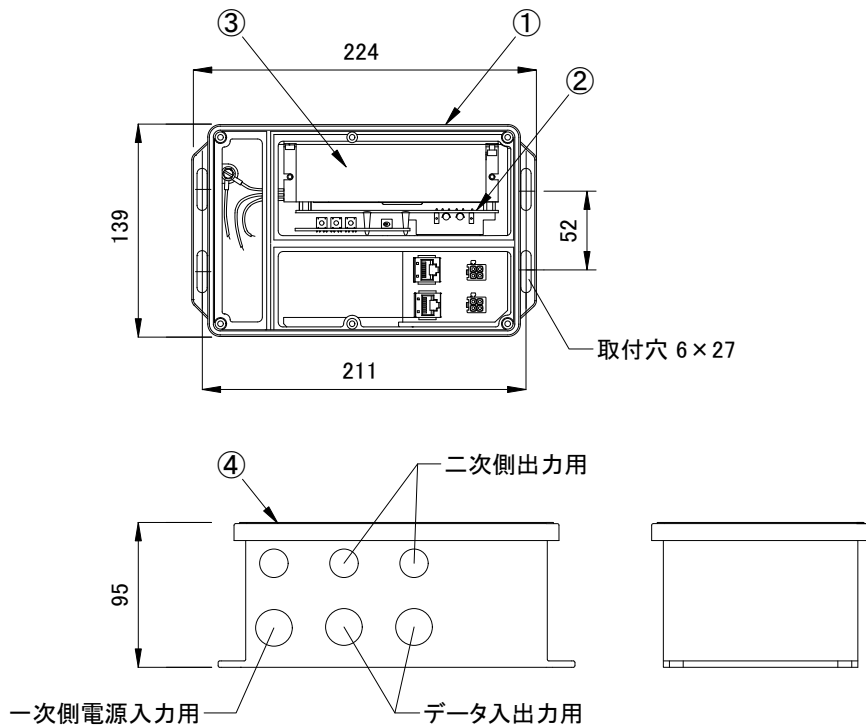

**安全に関するご注意**

1. 本器は屋内用です。  
屋外や水気、湿気のある場所での使用はできません。  
絶縁不良による感電、火災の原因となることがあります。
2. 設置する面の強度が十分質量に耐えられるよう、強度を確保して下さい。  
強度不足の場合、落下の原因となります。
3. 適合器具専用となります。他の器具を接続しないで下さい。
4. 電源を入れたまま配線工事をしないで下さい。  
感電、火災の原因となります。
5. 分解や構成部品の交換はしないで下さい。  
感電、火災の原因となります。
6. 当製品の使用可能温度は-5℃～35℃です。  
35℃以上の高温下でご使用になりますと著しく寿命が短くなる原因となります。

**■ 付属品**

定格入力電圧	AC100V-AC240V
定格入力電流	1.7A-0.7A(最大)
定格入力周波数	50Hz/60Hz
出力電圧	DC24V
出力電流	2.6A(最大)
出力電力	62W(最大)

部番	部品名	材料	数量	備考	質量	2.3kg								
4	カバー	アルミニウム	1	グレー	接続端子	・4芯出力コネクタ ・RJ45端子 (DMX IN/DMX OUT)								
3	電子トランス	-	1	-										
2	基盤	-	1	-	使用環境	屋内 温度: -5℃~35℃ 湿度: 0%~95% 結露なし								
1	本体	アルミニウム	1	グレー										
<table border="1" style="width: 100%;"> <tr> <td>品名</td> <td>PDS-60ca 24V プログラム内蔵 ピーディーエス60シーエー 24Vパイ</td> </tr> <tr> <td>CKJ型番</td> <td>PWR-PDS-60ca-24P</td> </tr> <tr> <td>図番</td> <td>Ver. 3</td> </tr> <tr> <td>作成日</td> <td>2019年9月11日</td> </tr> </table>							品名	PDS-60ca 24V プログラム内蔵 ピーディーエス60シーエー 24Vパイ	CKJ型番	PWR-PDS-60ca-24P	図番	Ver. 3	作成日	2019年9月11日
品名	PDS-60ca 24V プログラム内蔵 ピーディーエス60シーエー 24Vパイ													
CKJ型番	PWR-PDS-60ca-24P													
図番	Ver. 3													
作成日	2019年9月11日													