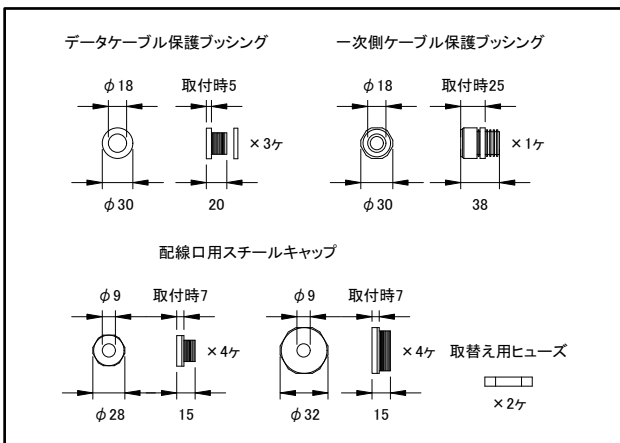

**■ 付属品**

定格入力電圧	AC100V-AC240V
定格入力電流	1.7A-0.7A(最大)
定格入力周波数	50Hz/60Hz
出力電圧	DC24V
出力電流	2.6A(最大)
出力電力	62W(最大)

部番	部品名	材料	数量	備考	質量	2.3kg								
4	カバー	アルミニウム	1	グレー	接続端子	・4芯出力コネクタ ・RJ45端子 (DMX IN/DMX OUT)								
3	電子トランス	-	1	-										
2	基盤	-	1	-	使用環境	屋内 温度: -5℃~35℃ 湿度: 0%~95% 結露なし								
1	本体	アルミニウム	1	グレー										
<table border="1" style="width: 100%;"> <tr> <td>品名</td> <td>PDS-60ca 24V プログラム内蔵 ピーディーエス60シーエー 24Vパイ</td> </tr> <tr> <td>CKJ型番</td> <td>PWR-PDS-60ca-24P</td> </tr> <tr> <td>図番</td> <td>Ver. 3</td> </tr> <tr> <td>作成日</td> <td>2019年9月11日</td> </tr> </table>							品名	PDS-60ca 24V プログラム内蔵 ピーディーエス60シーエー 24Vパイ	CKJ型番	PWR-PDS-60ca-24P	図番	Ver. 3	作成日	2019年9月11日
品名	PDS-60ca 24V プログラム内蔵 ピーディーエス60シーエー 24Vパイ													
CKJ型番	PWR-PDS-60ca-24P													
図番	Ver. 3													
作成日	2019年9月11日													