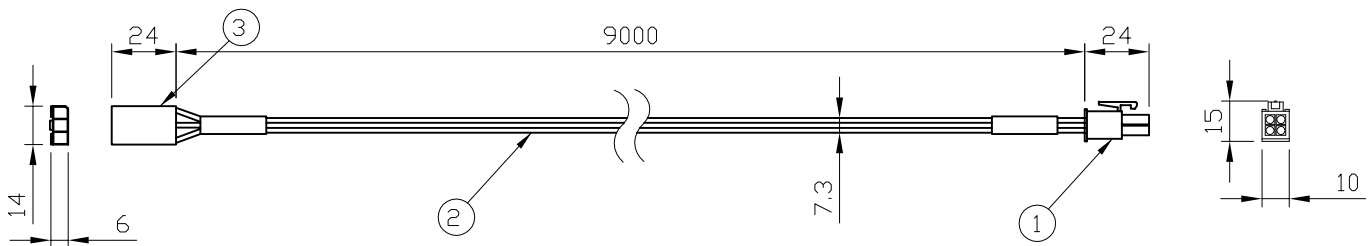

安全に関するご注意

- この専用リードケーブルは一般屋内用です。屋外や水気湿気のある場所での使用はできません。絶縁不良による感電、火災の原因となることがあります。
- 必ず適合製品と組み合わせてください。感電・火災の原因となります。
- 引っ張ったり、圧力を加えないでください。感電・火災の原因となります。
- 被覆を傷つけないでください。漏電・感電の原因となります。
- コネクタはしっかりはめ込んでください。緩いと感電・火災の原因となります。
- 改造等による変更はしないでください。感電・火災等の恐れがあります。

iColor Cove QLX専用リードケーブル 30フィート (9m)

適合製品名	12 NC	CKJ型番
iColor Cove QLX, 12" Wide Beam Angle	910503700217	iCV-001-12-QLX-W
iColor Cove QLX, 12" Medium Beam Angle	910503700219	iCV-001-12-QLX-M

専用リードケーブル 10フィート (3m)

品名	12 NC	質量	CKJ型番
30 Ft Leader Cable for iColor Cove EC, QL and QLX	910503700072	455g	EC-CAB030

部番	部品名	材料	数量	備考	品名	専用リードケーブル 30フィート (9m) iColor Cove QLX用
3	コネクタ		1	iColor Cove QLX側	CKJ型番	別途記載
2	ケーブル		1	黒	図番	Ver. 1
1	コネクタ		1	パワー サプライ側	12NC	別途記載
					作成日	2013年09月09日