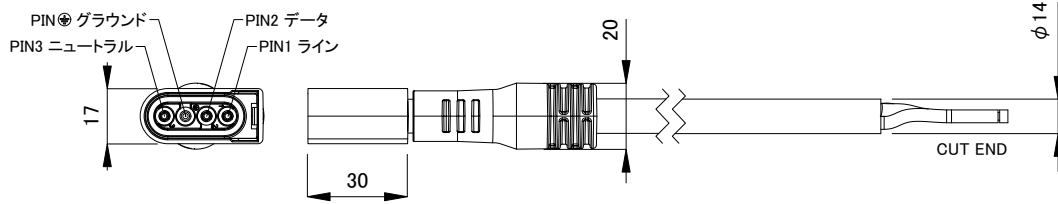

安全に関するご注意	
1.	必ず適合製品と組み合わせて下さい。感電・火災の原因となります。
2.	引っ張ったり、圧力を加えないで下さい。感電・火災の原因となります。
3.	器具にしっかりと固定して下さい。

※単位 (mm)

<input checked="" type="checkbox"/>	品名	CKJ型番
<input type="checkbox"/>	GrazeComapct 専用リードケーブル 10ft(3047.99mm)	CB-GZP-CM-10-01
<input type="checkbox"/>	GrazeComapct 専用リードケーブル 50ft(15239.99mm)	CB-GZP-CM-50-01

							品名	Graze Compact IntelliHue Powercore 専用リードケーブル
							CKJ型番	別途記載
							図番	Ver. 2
							作成日	2021年9月27日
部番	部品名	材料	数量	備考				