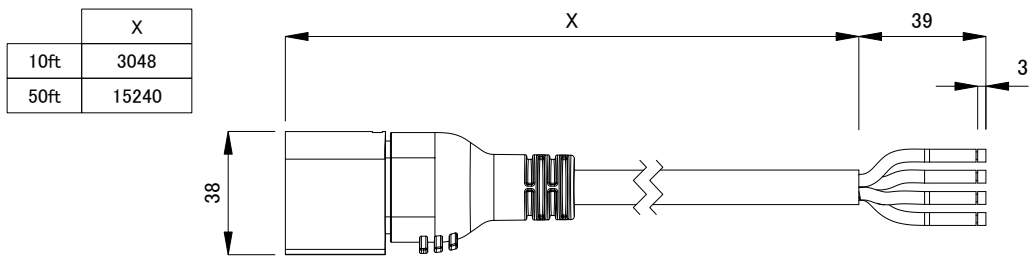

安全に関するご注意	
1.	必ず適合製品と組み合わせて下さい。感電・火災の原因となります。
2.	引っ張ったり、圧力を加えないで下さい。感電・火災の原因となります。
3.	器具にしっかりと固定して下さい。

※単位 (mm)

<input checked="" type="checkbox"/>	品名	CKJ型番
<input type="checkbox"/>	GrazeComapct 専用リードケーブル 10ft(3047.99mm)	CB-GZP-CM-10-01
<input type="checkbox"/>	GrazeComapct 専用リードケーブル 50ft(15239.99mm)	CB-GZP-CM-50-01

							品名	Graze Compact IntelliHue Powercore 専用リードケーブル
							CKJ型番	別途記載
							図番	Ver. 2
							作成日	2021年9月27日
部番	部品名	材料	数量	備考				