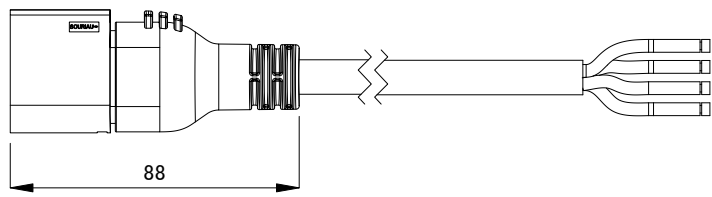

安全に関するご注意	
1.	必ず適合製品と組み合わせて下さい。感電・火災の原因となります。
2.	引っ張ったり、圧力を加えないで下さい。感電・火災の原因となります。
3.	器具にしっかりと固定して下さい。

※単位 (mm)

<input checked="" type="checkbox"/>	品名	CKJ型番
<input type="checkbox"/>	GrazeComapct 専用リードケーブル 10ft(3047.99mm)	CB-GZP-CM-10-01
<input type="checkbox"/>	GrazeComapct 専用リードケーブル 50ft(15239.99mm)	CB-GZP-CM-50-01

							品名	Graze Compact IntelliHue Powercore 専用リードケーブル
							CKJ型番	別途記載
							図番	Ver. 2
							作成日	2021年9月27日
部番	部品名	材料	数量	備考				