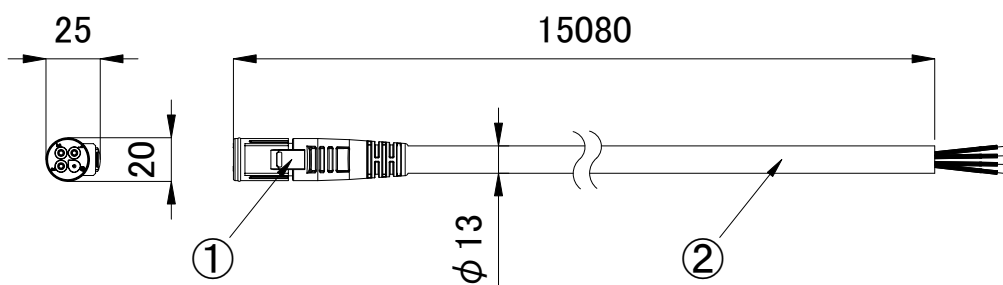

安全に関するご注意

1. 屋外での使用の場合は、防水結線をして下さい。
感電の原因となります。
2. 必ず適合製品と組み合わせて下さい。
感電・火災の原因となります。
3. 水没の可能性のある場所では、ご使用になれません。
感電・火災の原因となります。
4. 被覆を傷つけないで下さい。
漏電・感電の原因となります。
5. 引っ張ったり、圧力を加えないで下さい。
特にコネクタ付近の取り回しを無理な方向に曲げない
ようにして下さい。
接触不良により感電・火災の原因となります。
6. 防水コネクタはしっかりはめ込んで下さい。
緩い場合、感電・火災の原因となります。
7. 改造等による変更はしないで下さい。
感電・火災等の恐れがあります。

専用リードケーブル 10ft(3m)

専用リードケーブル 50ft(15m)

■ 適合製品

<input checked="" type="checkbox"/>	品名
<input type="checkbox"/>	ColorGraze MX Powercore (1ft,2ft,3ft,4ft)
<input type="checkbox"/>	ColorGraze EC Powercore (1ft,2ft,3ft,4ft)