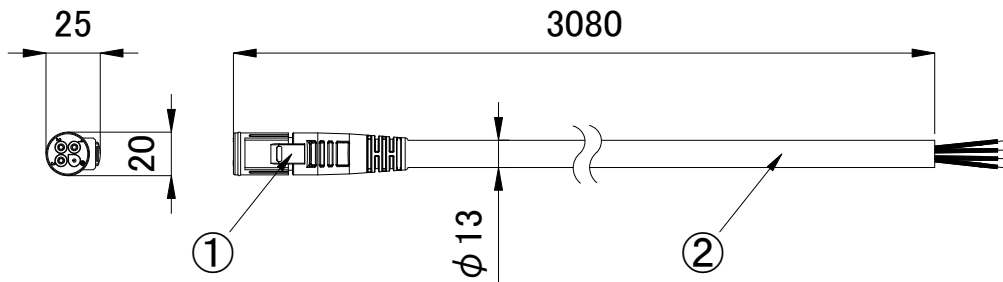

安全に関するご注意

1. 屋外での使用の場合は、防水結線をして下さい。
感電の原因となります。
2. 必ず適合製品と組み合わせて下さい。
感電・火災の原因となります。
3. 水没の可能性のある場所では、ご使用になれません。
感電・火災の原因となります。
4. 被覆を傷つけないで下さい。
漏電・感電の原因となります。
5. 引っ張ったり、圧力を加えないで下さい。
特にコネクタ付近の取り回しを無理な方向に曲げない
ようにして下さい。
接触不良により感電・火災の原因となります。
6. 防水コネクタはしっかりはめ込んで下さい。
緩い場合、感電・火災の原因となります。
7. 改造等による変更はしないで下さい。
感電・火災等の恐れがあります。

専用リードケーブル 10ft(3m)

専用リードケーブル 50ft(15m)

■ 適合製品

<input checked="" type="checkbox"/>	品名
<input type="checkbox"/>	ColorGraze MX Powercore (1ft,2ft,3ft,4ft)
<input type="checkbox"/>	ColorGraze EC Powercore (1ft,2ft,3ft,4ft)