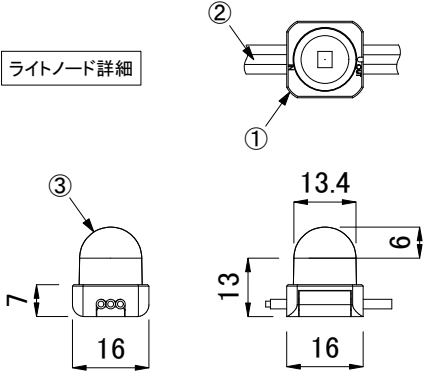

コネクタ詳細

ライトノード詳細

全体図

■ 別売品(専用ケーブル)

<input checked="" type="checkbox"/>	品名	CKJ型番
<input type="checkbox"/>	Flex 専用リードケーブル 25ft(7.5m)	CB-FLX-25
<input type="checkbox"/>	Flex 専用リードケーブル 50ft(15m)	CB-FLX-50
<input type="checkbox"/>	Flex 専用リードケーブル 100ft(30m)	CB-FLX-100

定格入力電圧	DC7.5V
定格入力電流	2.9A
定格消費電力	22W

部番	部品名	材料	数量	備考	質量	光源	高輝度LED	LED個数	3in1チップ ×50ノード	接続端子	3芯コネクタ	使用環境	屋内外 IP66 温度: -5℃~35℃ 湿度: 0%~95% 結露なし	品名	Flex Micro gen3 RGB, 100mmピッチ フレックス マイクロ ジェネレーション3 アールジービー	CKJ型番	別途記載	図番	Ver. 1	作成日	2021年7月26日
3	カバー	ポリカーボネート	1	透明/乳白																	
2	ケーブル	ポリ塩化ビニル	1	白/黒																	
1	本体	ポリカーボネート	1	白/黒																	