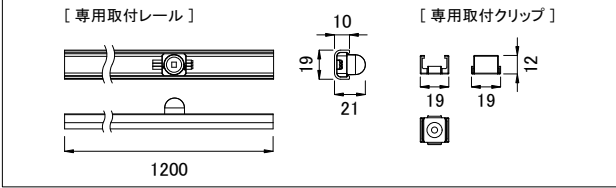

■ オプション別売品

☒	品名	CKJ型番
☐	Flex Micro 専用取付レール 4ft(1.2m), 白	ADP-MT-FL-4-WH
☐	Flex Micro 専用取付レール 4ft(1.2m), 黒	ADP-MT-FL-4-BK
☐	Flex Micro 専用取付クリップ(50個), 白	ADP-MC-50-WH
☐	Flex Micro 専用取付クリップ(50個), 黒	ADP-MC-50-BK