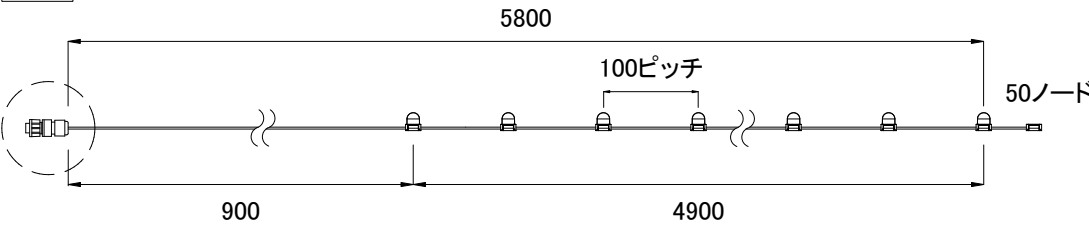

コネクタ詳細

ライトノード詳細

全体図

■ 別売品(専用ケーブル)

<input checked="" type="checkbox"/>	品名	CKJ型番
<input type="checkbox"/>	Flex 専用リードケーブル 25ft(7.5m)	CB-FLX-25
<input type="checkbox"/>	Flex 専用リードケーブル 50ft(15m)	CB-FLX-50
<input type="checkbox"/>	Flex 専用リードケーブル 100ft(30m)	CB-FLX-100