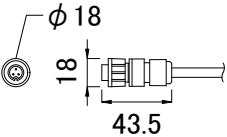

コネクタ詳細

ライトノード詳細

全体図

■ 別売品(専用ケーブル)

<input checked="" type="checkbox"/>	品名	CKJ型番
<input type="checkbox"/>	Flex 専用リードケーブル 25ft(7.5m)	CB-FLX-25
<input type="checkbox"/>	Flex 専用リードケーブル 50ft(15m)	CB-FLX-50
<input type="checkbox"/>	Flex 専用リードケーブル 100ft(30m)	CB-FLX-100

定格入力電圧	DC7.5V
定格入力電流	2.9A
定格消費電力	22W

部番	部品名	材料	数量	備考	質量	光源	高輝度LED	LED個数	3in1チップ ×50ノード	接続端子	3芯コネクタ	使用環境	屋内外 IP66 温度: -5℃~35℃ 湿度: 0%~95% 結露なし	品名	Flex Micro gen3 RGB, 100mmピッチ フレックス マイクロ ジェネレーション3 アールジービー	CKJ型番	別途記載	図番	Ver. 1	作成日	2021年7月26日
3	カバー	ポリカーボネート	1	透明/乳白																	
2	ケーブル	ポリ塩化ビニル	1	白/黒																	
1	本体	ポリカーボネート	1	白/黒																	