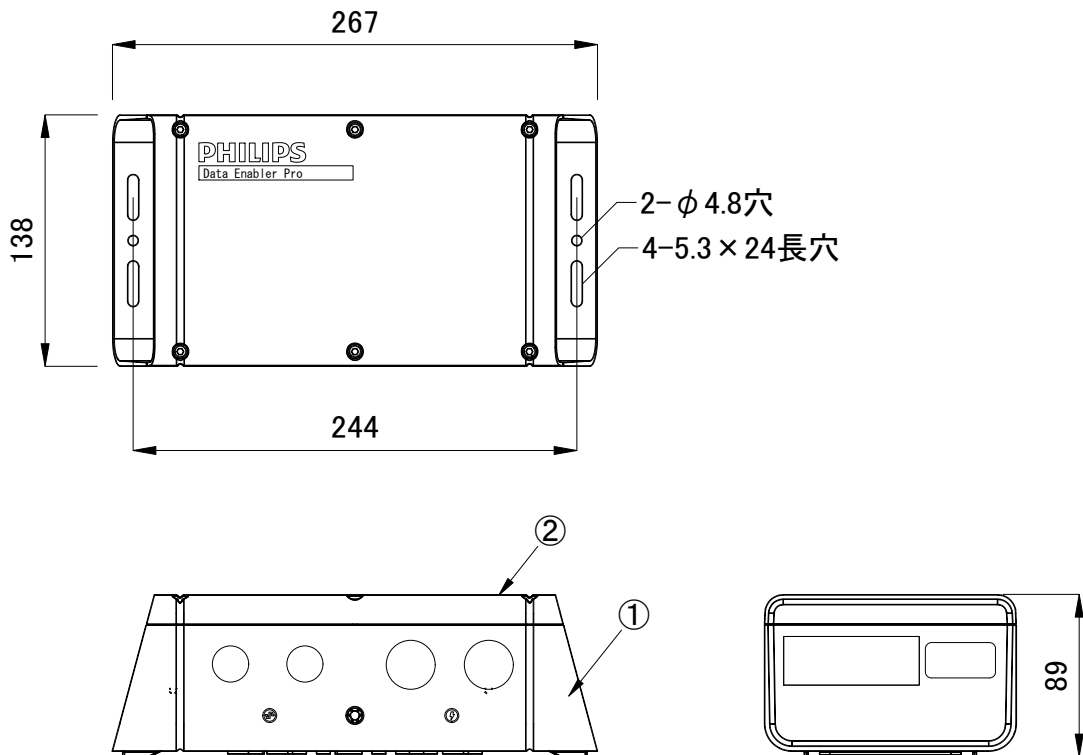

■ 付属品

 ・ブッシング
(大) × 2個
(小) × 2個

 ・配線口用キャップ
(大) × 4個
(小) × 4個

	SW	A	B	C	D	E
(小)	24	27.5	12.5	37±3	9	18
(大)	33	37.5	18.8	46±4	11	22.5

 ・六角レンチ
3mm × 1個
8mm × 1個

・ドライバー × 1個

定格入力出力電圧	AC100V-AC277V
定格入力周波数	50Hz/60Hz

部番	部品名	材料	数量	備考	質量	接続端子	使用環境	品名	作成日
2	カバー	アルミダイキャスト	1	グレー	2.3kg	・電源入力: 3芯 ・電源/データ: 4芯 ・信号入力端子 DMXタイプ (DMX IN, DMX OUT) EtherNetタイプ (EtherNet)	屋内 温度: -5℃～35℃ 湿度: 0%～95% 結露なし	Data Enabler Pro データイネーブラープロ	2019年9月10日
1	本体	アルミダイキャスト	1	グレー				CKJ型番	
					図番	Ver. 3			
					作成日				