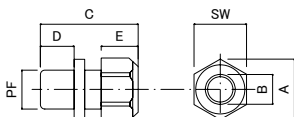

■ 付属品

 ・ブッシング
(大) × 2個
(小) × 2個

 ・配線口用キャップ
(大) × 4個
(小) × 4個

	SW	A	B	C	D	E
(小)	24	27.5	12.5	37±3	9	18
(大)	33	37.5	18.8	46±4	11	22.5

 ・六角レンチ
3mm × 1個
8mm × 1個

・ドライバー × 1個

定格入力出力電圧	AC100V-AC277V
定格入力周波数	50Hz/60Hz

部番	部品名	材料	数量	備考	質量	接続端子	使用環境	品名	作成日
2	カバー	アルミダイキャスト	1	グレー	2.3kg	・電源入力: 3芯 ・電源/データ: 4芯 ・信号入力端子 DMXタイプ (DMX IN, DMX OUT) EtherNetタイプ (EtherNet)	屋内 温度: -5℃～35℃ 湿度: 0%～95% 結露なし	Data Enabler Pro データイネーブラープロ	2019年9月10日
1	本体	アルミダイキャスト	1	グレー				CKJ型番	
					図番	Ver. 3			
					作成日				