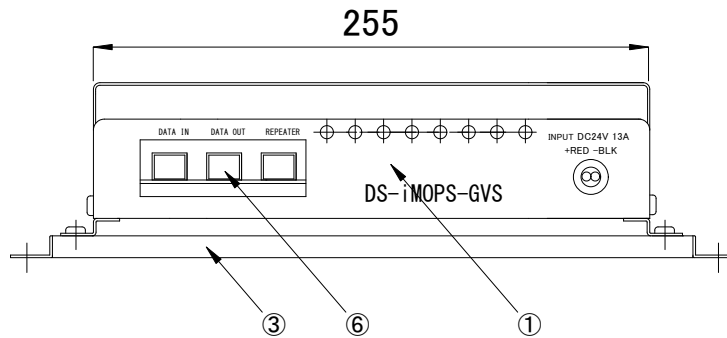

### 安全に関するご注意

1. 本器は屋内用です。  
屋外や水気、湿気のある場所での使用はできません。  
絶縁不良による感電、火災の原因となることがあります。
2. 設置する面の強度が十分質量に耐えられるよう、強度を確保して下さい。  
強度不足の場合、落下の原因となります。
3. 適合器具専用となります。他の器具を接続しないで下さい。
4. 電源を入れたまま配線工事をしないで下さい。  
感電、火災の原因となります。
5. 分解や構成部品の交換はしないで下さい。  
感電、火災の原因となります。

### 製品本体

### パワーサプライ組込時

定格入力電圧	DC24V
定格入力電流	13A
定格出力電圧	DC24V
定格出力電流	12.5A

部番	部品名	材料	数量	備考	質量	接続端子	使用環境	品名	CKJ型番	図番	作成日
6	データケーブル接続端子	-	3	-	-	■ データケーブル接続端子: RJ45端子×3口 入力 : DATA IN 出力 : DATA OUT 増幅出力 : REPEATER ■ LED灯具リードケーブル接続端子 4端子 (+24V・GND・DATA+・DATA-) × 2系統	屋内 温度: 0°C~35°C 湿度: 0%~95% 結露なし	品名	StainedLight用 データサプライ	Ver. 1.1	2023年10月6日
5	出力側ケーブル	-	1	17AWG×2C 本体と接続済							
4	入力側ケーブル	-	1	17AWG×3C							
3	ベース板	スチール	1	黒色 メラミン塗装	-	使用環境	屋内 温度: 0°C~35°C 湿度: 0%~95% 結露なし	CKJ型番	DS-iMOPS-GVS-03	Ver. 1.1	2023年10月6日
2	DC電源	アルミニウム	1	-							
1	本体	スチール	1	黒色 メラミン塗装	-	質量	本体: 1.66kg パワーサプライ組込時: 4.52kg	作成日	2023年10月6日		