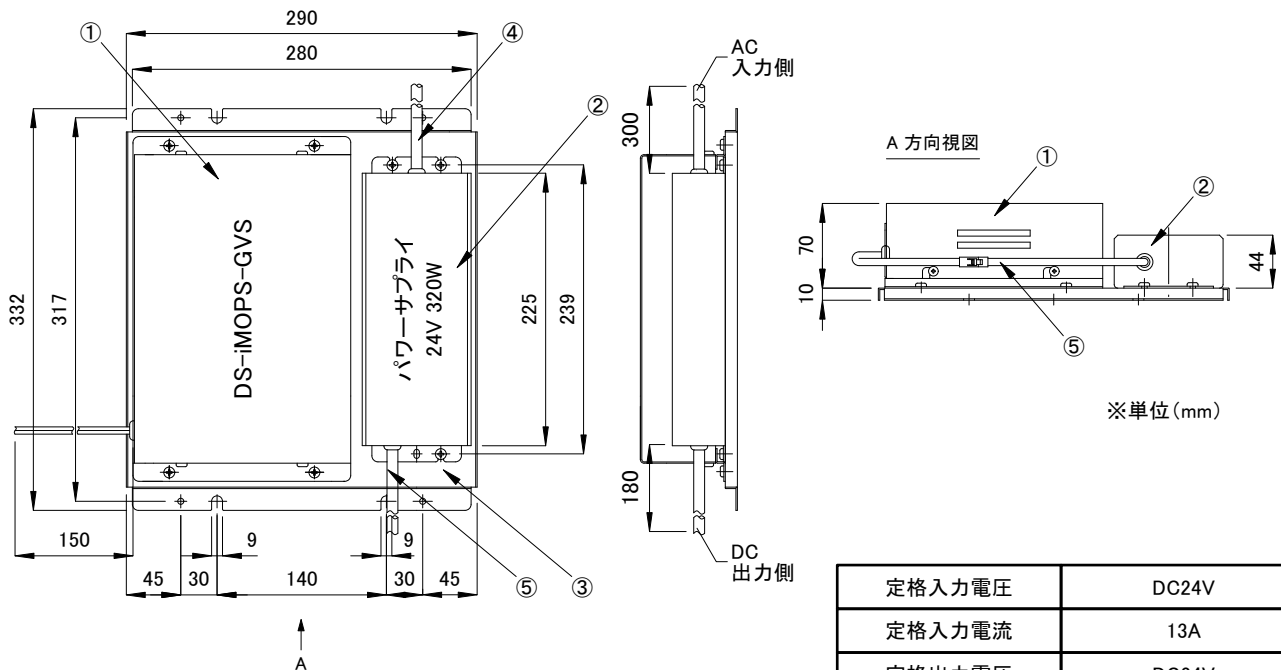

### 安全に関するご注意

1. 本器は屋内用です。  
屋外や水気、湿気のある場所での使用はできません。  
絶縁不良による感電、火災の原因となることがあります。
2. 設置する面の強度が十分質量に耐えられるよう、強度を確保して下さい。  
強度不足の場合、落下の原因となります。
3. 適合器具専用となります。他の器具を接続しないで下さい。
4. 電源を入れたまま配線工事をしないで下さい。  
感電、火災の原因となります。
5. 分解や構成部品の交換はしないで下さい。  
感電、火災の原因となります。

### 製品本体

### パワーサプライ組込時

定格入力電圧	DC24V
定格入力電流	13A
定格出力電圧	DC24V
定格出力電流	12.5A

部番	部品名	材料	数量	備考	質量	接続端子	使用環境	品名	CKJ型番	図番	作成日
6	データケーブル接続端子	-	3	-	-	■ データケーブル接続端子: RJ45端子×3口 入力 : DATA IN 出力 : DATA OUT 増幅出力 : REPEATER ■ LED灯具リードケーブル接続端子 4端子 (+24V・GND・DATA+・DATA-) × 2系統	屋内 温度: 0°C~35°C 湿度: 0%~95% 結露なし	品名	StainedLight用 データサプライ	Ver. 1.1	2023年10月6日
5	出力側ケーブル	-	1	17AWG×2C 本体と接続済							
4	入力側ケーブル	-	1	17AWG×3C							
3	ベース板	スチール	1	黒色 メラミン塗装	-	使用環境	屋内 温度: 0°C~35°C 湿度: 0%~95% 結露なし	CKJ型番	DS-iMOPS-GVS-03	Ver. 1.1	2023年10月6日
2	DC電源	アルミニウム	1	-							
1	本体	スチール	1	黒色 メラミン塗装	-	質量	本体: 1.66kg パワーサプライ組込時: 4.52kg	作成日	2023年10月6日		