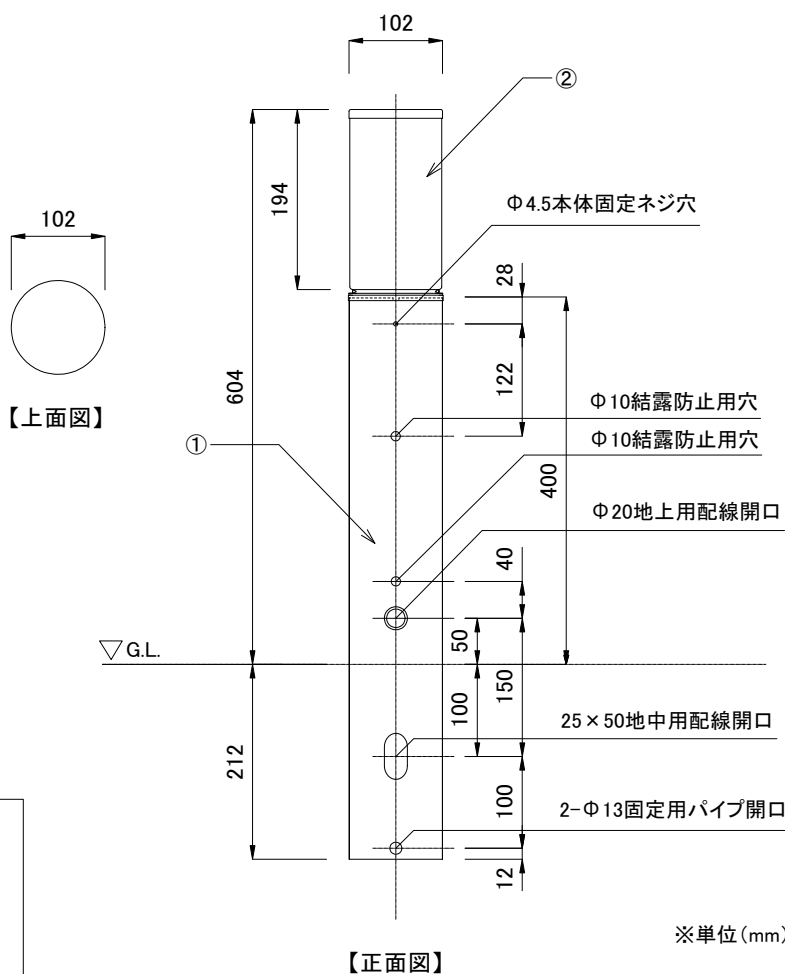

安全に関するご注意

- 屋外照明器具です。
常に湿度の高くなる場所には取り付けしないで下さい。
- 振動や衝撃のある場所、冠水の恐れのある場所には、
取り付けしないで下さい。
落下、感電、火災の原因となる事があります。
- ポール等は、器具重量や風圧力に耐える場所に設置して
下さい。
設置に不備がありますと、ポールが倒れる等の原因になる
事があります。

＜使用上の注意＞

- * この器具専用のドライバー 及び パワーサプライの組み合わせで
使用して下さい。
- * LED部分は、この器具専用品の為、他社の製品はご使用できません。
- * 湾岸隣接地域では、塩害により短期間で錆が発生する場合があります。
- * ポール内には水が溜まりやすいので、十分な排水処理、漏気対策
をして設置して下さい。

<input checked="" type="checkbox"/>	品名	CKJ型番
<input type="checkbox"/>	ColorScape Bollard 600, シルバー	CSB-CB3W-600-SV
<input type="checkbox"/>	ColorScape Bollard 600, 黒	CSB-CB3W-600-BK

定格入力電圧	DC24V
定格消費電力	3W