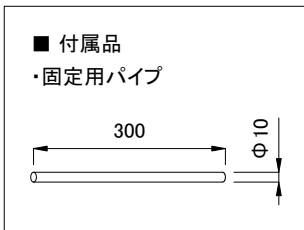

<input checked="" type="checkbox"/>	品名	CKJ型番
<input type="checkbox"/>	ColorScape Bollard 600, シルバー	CSB-CB3W-600-SV
<input type="checkbox"/>	ColorScape Bollard 600, 黒	CSB-CB3W-600-BK

定格入力電圧	DC24V
定格消費電力	3W