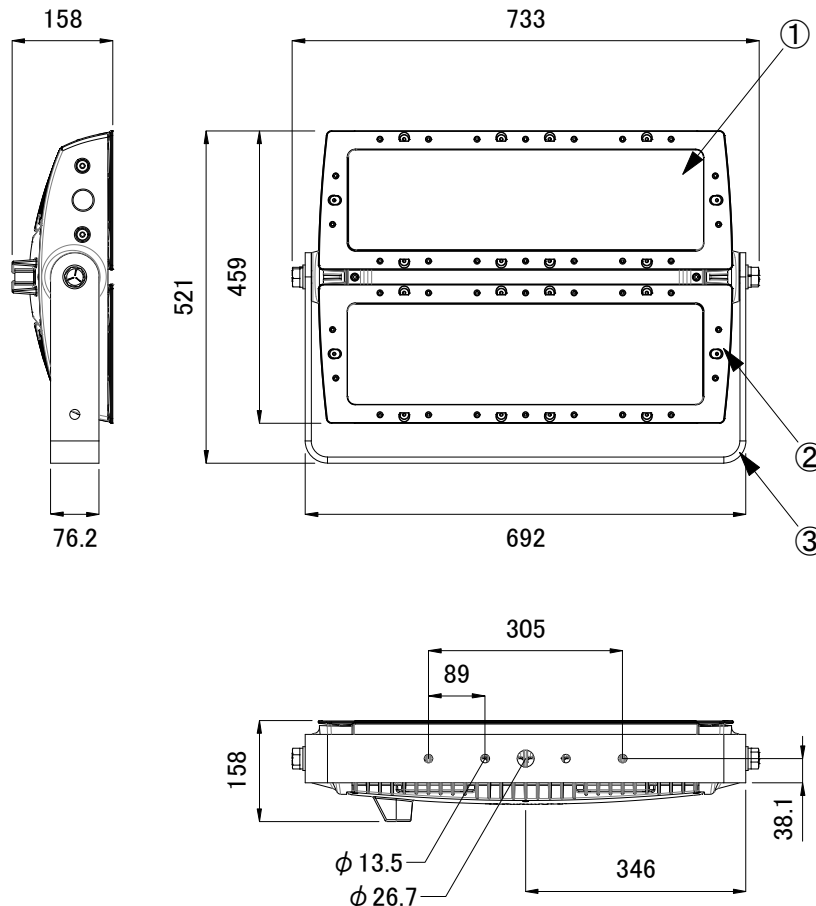

**安全に関するご注意**

1. 防雨型器具です。  
浴室などの湿度の高くなる場所には取り付けしないで下さい。  
絶縁不良による感電、火災の原因となることがあります。
2. 合板やベニヤなどの柔らかい木材には取り付けしないで下さい。  
取り付けなどの不備がありますと落下の原因となることがあります。

**＜使用上の注意＞**

- \* 被照射物への照射距離が近く、長時間照射された場合材質によっては変退色するものがありますのでご注意ください。
- \* 点灯中の器具の近くで長時間の作業をしたり器具を直視しないでください。
- \* 器具の近くに障害物を置かないでください。
- \* 器具の点検や交換が不可能な箇所には設置しないでください。
- \* 湾岸隣接地域では、塩害により短期間で錆が発生する場合があります。

**■ 別売品(専用拡散レンズ/ベゼル付) ※1枚分**

<input checked="" type="checkbox"/>	品名	CKJ型番	<input checked="" type="checkbox"/>	品名	CKJ型番
<input type="checkbox"/>	Reach 専用拡散レンズ 8° (ベゼル付)	AS-RP-LENS-8-01	<input type="checkbox"/>	Reach 専用拡散レンズ 43° (ベゼル付)	AS-RP-LENS-43-01
<input type="checkbox"/>	Reach 専用拡散レンズ 13° (ベゼル付)	AS-RP-LENS-13-01	<input type="checkbox"/>	Reach 専用拡散レンズ 63° (ベゼル付)	AS-RP-LENS-63-01
<input type="checkbox"/>	Reach 専用拡散レンズ 23° (ベゼル付)	AS-RP-LENS-23-01	<input type="checkbox"/>	Reach 専用拡散レンズ 5° × 17° (ベゼル付)	AS-RP-LENS-517-01

**■ 別売品(専用ケーブル)**

<input checked="" type="checkbox"/>	品名	CKJ型番
<input type="checkbox"/>	Reach 専用リードケーブル 10ft(3m)	CB-CGZP-10-02
<input type="checkbox"/>	Reach 専用リードケーブル 50ft(15m)	CB-CGZP-50-02

定格入力電圧	AC100V-AC277V
定格入力電流	2.7A-0.97A
定格消費電力	270W

					光源	高輝度LED			品名	ColorReach Powercore gen2 RGBA カラーリーチ パワーコア ジェネレーション2 アールジービーアンバー
					ビーム角	5°			CKJ型番	CRP-RGBA-01
3	アーム	耐候性鋼 ポリエステル TGIC硬化型 粉体塗装仕上げ	1	-	接続端子	専用コネクタ			図番	Ver. 1
2	本体	アルミダイキャスト 粉体塗装仕上げ	1	-	使用環境	屋内外 IP66 温度: -5°C~35°C 湿度: 0%~95% 結露なし			作成日	2019年8月27日
1	レンズ	強化ガラス	1	透明	質量	34kg				
部番	部品名	材料	数量	備考						