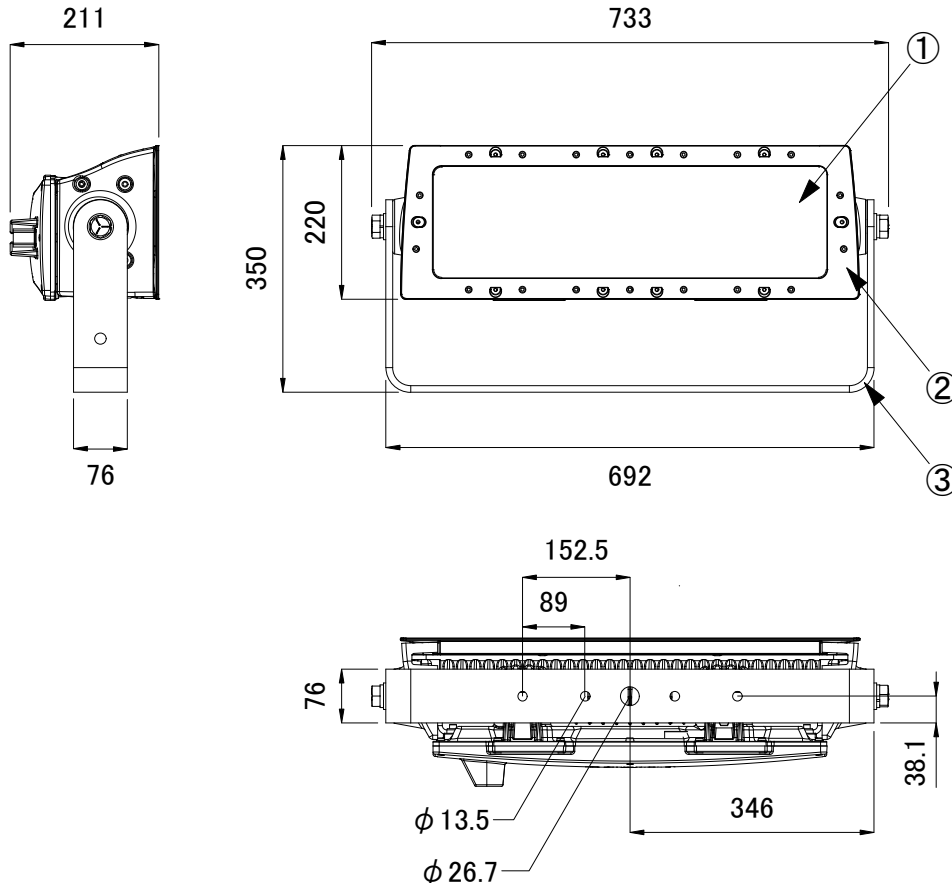

安全に関するご注意

1. 防雨型器具です。
  浴室などの湿度の高くなる場所には取り付けしないで下さい。
  絶縁不良による感電、火災の原因となることがあります。
2. 合板やベニヤなどの柔らかい木材には取り付けしないで下さい。
  取り付けなどの不備がありますと落下の原因となることがあります。

＜使用上の注意＞

- 被照射物への照射距離が近く、長時間照射された場合材質によっては変色するものがありますのでご注意ください。
- 点灯中の器具の近くで長時間の作業をしたり器具を直視しないでください。
- 器具の近くに障害物を置かないでください。
- 器具の点検や交換が不可能な箇所には設置しないでください。
- 湾岸隣接地域では、塩害により短期間で錆が発生する場合があります。

■ 別売品(専用拡散レンズ/ベゼル付) ※1枚分

☒	品名	CKJ型番	☒	品名	CKJ型番
☐	Reach 専用拡散レンズ 8° (ベゼル付)	AS-RP-LENS-8-01	☐	Reach 専用拡散レンズ 43° (ベゼル付)	AS-RP-LENS-43-01
☐	Reach 専用拡散レンズ 13° (ベゼル付)	AS-RP-LENS-13-01	☐	Reach 専用拡散レンズ 63° (ベゼル付)	AS-RP-LENS-63-01
☐	Reach 専用拡散レンズ 23° (ベゼル付)	AS-RP-LENS-23-01	☐	Reach 専用拡散レンズ 5° × 17° (ベゼル付)	AS-RP-LENS-517-01

■ 別売品(専用ケーブル)

☒	品名	CKJ型番
☐	Reach 専用リードケーブル 10ft(3m)	CB-CGZP-10-02
☐	Reach 専用リードケーブル 50ft(15m)	CB-CGZP-50-02

定格入力電圧	AC100V-AC277V
定格入力電流	1.35A-0.49A
定格消費電力	135W

部番	部品名	材料	数量	備考	質量	光源	高輝度LED	光束角	5°	品名	ColorReach Compact Powercore RGB カラーリーチ コンパクト パワーコア アールジービー	
3	アーム	耐熱性鋼 ポリエステル TGIC硬化型 粉体塗装仕上げ	1	-	接続端子	専用コネクタ				CKJ型番	CRP-CM-RGB-01	
2	本体	アルミダイキャスト 粉体塗装仕上げ	1	-	使用環境	屋内外 IP66 温度: -5°C~35°C 湿度: 0%~95% 結露なし			図番			Ver. 1
1	レンズ	強化ガラス	1	透明			作成日	2019年8月27日				
部番	部品名	材料	数量	備考	質量		23kg