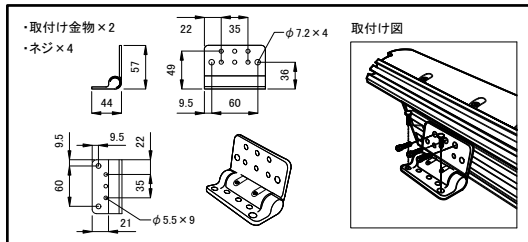

安全に関するご注意

1. 防雨型器具です。
浴室などの湿度の高くなる場所には取り付けしないで下さい。
絶縁不良による感電、火災の原因となることがあります。
2. 合板やベニヤなどの柔らかい木材には取り付けしないで下さい。
取り付けなどの不備がありますと落下の原因となることがあります。

＜使用上の注意＞

- * 被照射物への照射距離が近く、長時間照射された場合材質によっては変退色するものがありますのでご注意ください。
- * 点灯中の器具の近くで長時間の作業をしたり器具を直視しないでください。
- * 器具の近くに障害物を置かないでください。
- * 器具の点検や交換が不可能な個所には設置しないでください。
- * 湾岸隣接地域では、塩害により短期間で錆が発生する場合があります。

■ 取付け金具(付属品)

※ ColorGraze MX Powercoreは上記 専用ケーブル をご使用ください。

<input checked="" type="checkbox"/>	品名	CKJ型番	ビーム角
<input type="checkbox"/>	ColorGraze MX Powercore 3ft, ベリーナロー	CGZP-MX-3-VN-01	9° × 9°
<input type="checkbox"/>	ColorGraze MX Powercore 3ft, ナロー	CGZP-MX-3-N-01	10° × 60°
<input type="checkbox"/>	ColorGraze MX Powercore 3ft, ミディアム	CGZP-MX-3-M-01	15° × 30°
<input type="checkbox"/>	ColorGraze MX Powercore 3ft, ワイド	CGZP-MX-3-W-01	30° × 60°
<input type="checkbox"/>	ColorGraze MX Powercore 3ft, リバースワイド	CGZP-MX-3-RW-01	60° × 30°