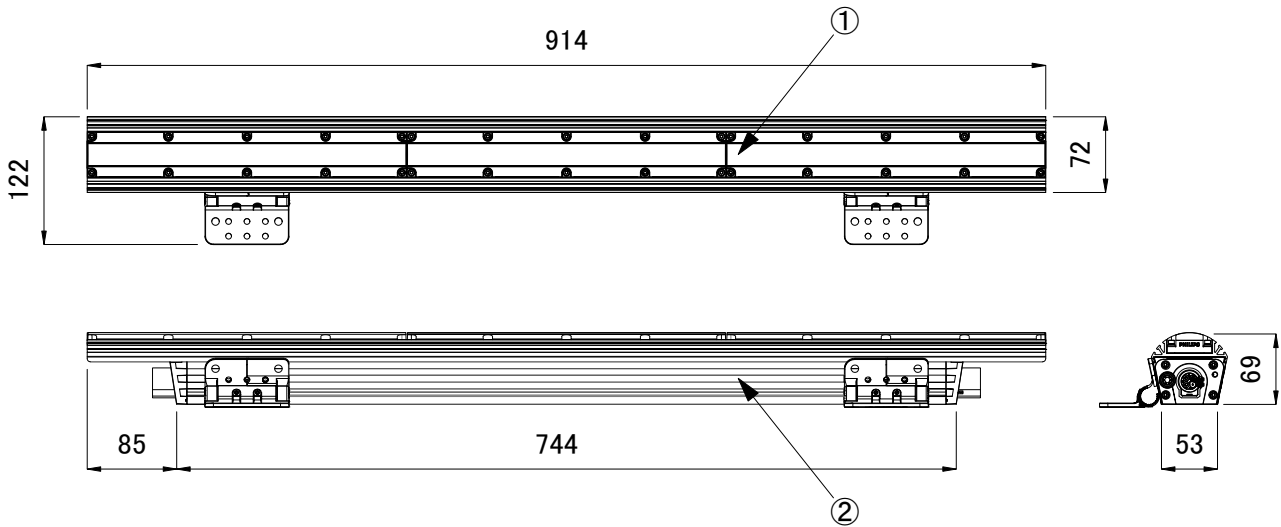

■ 別売品(専用ケーブル)

<input checked="" type="checkbox"/>	品名	CKJ型番
<input type="checkbox"/>	GrazeMX 専用リードケーブル 10ft(3m)	CB-CGZP-10-02
<input type="checkbox"/>	GrazeMX 専用リードケーブル 50ft(15m)	CB-CGZP-50-02
<input type="checkbox"/>	GrazeMX 専用ジャンパーケーブル 0ft(直結用)	CB-GZP-00P-02
<input type="checkbox"/>	GrazeMX 専用ジャンパーケーブル 1ft(0.3m)	CB-GZP-01P-02
<input type="checkbox"/>	GrazeMX 専用ジャンパーケーブル 5ft(1.5m)	CB-GZP-05P-02
<input type="checkbox"/>	GrazeMX 専用ジャンパーケーブル 10ft(3m)	CB-GZP-10P-02

■ 取付け金具(付属品)

※ ColorGraze MX Powercoreは上記 専用ケーブル をご使用ください。

<input checked="" type="checkbox"/>	品名	CKJ型番	ビーム角
<input type="checkbox"/>	ColorGraze MX Powercore 3ft, ベリーナロー	CGZP-MX-3-VN-01	9° × 9°
<input type="checkbox"/>	ColorGraze MX Powercore 3ft, ナロー	CGZP-MX-3-N-01	10° × 60°
<input type="checkbox"/>	ColorGraze MX Powercore 3ft, ミディアム	CGZP-MX-3-M-01	15° × 30°
<input type="checkbox"/>	ColorGraze MX Powercore 3ft, ワイド	CGZP-MX-3-W-01	30° × 60°
<input type="checkbox"/>	ColorGraze MX Powercore 3ft, リバースワイド	CGZP-MX-3-RW-01	60° × 30°