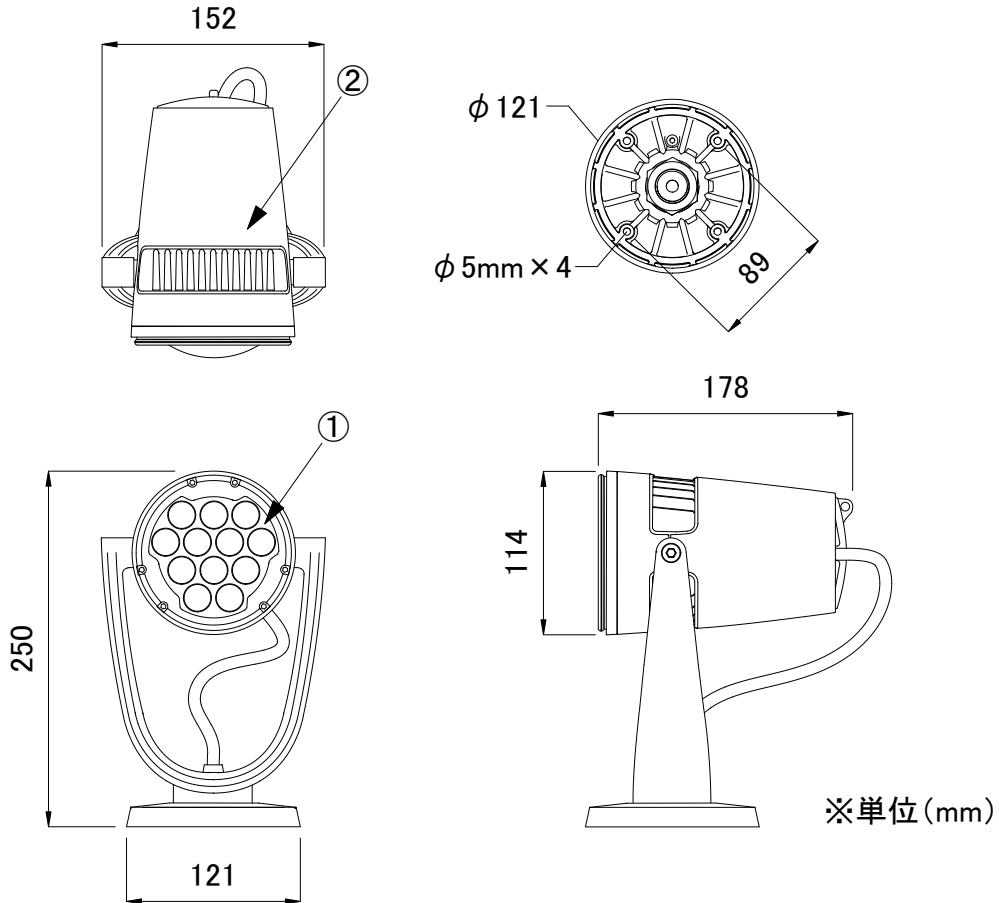

安全に関するご注意

1. 防雨型器具です。  
浴室などの湿度の高くなる場所には取り付けしないで下さい。  
絶縁不良による感電、火災の原因となることがあります。
2. 合板やベニヤなどの柔らかい木材には取り付けしないで下さい。  
取り付けなどの不備がありますと落下の原因となることがあります。

＜使用上の注意＞

- \* 被照射物への照射距離が近く、長時間照射された場合材質によっては変退色するものがありますのでご注意ください。
- \* 点灯中の器具の近くで長時間の作業をしたり器具を直視しないでください。
- \* 器具の近くに障害物を置かないでください。
- \* 器具の点検や交換が不可能な個所には設置しないでください。
- \* 湾岸隣接地域では、塩害により短期間で錆が発生する場合があります。

※単位(mm)

タイプ	ワイヤ色
ライン	茶
ニュートラル	灰色
グラウンド	緑/黄
データ	黒

<input checked="" type="checkbox"/>	品名	CKJ型番	ビーム角
<input type="checkbox"/>	ColorBurst Compact Powercore, シルバー	BSTP-CM-SV-01	8°
<input type="checkbox"/>	ColorBurst Compact Powercore, 白	BSTP-CM-WH-01	8°
<input type="checkbox"/>	ColorBurst Compact Powercore, 黒	BSTP-CM-BK-01	8°

定格入力電圧	AC100V-AC277V
定格入力電流	0.175A-0.07A
定格消費電力	17.5W

部番	部品名	材料	数量	備考	質量	光源	高輝度LED	品名	ColorBurst Compact Powercore カラーバーストコンパクトパワーコア
						ビーム角	8°	品名	ColorBurst Compact Powercore カラーバーストコンパクトパワーコア
						接続端子	付属パワーケーブル 1.8m(外径寸法φ11mm)	CKJ型番	別途記載
2	本体	アルミダイキャスト 粉体塗装仕上げ	1	シルバー/白/黒		使用環境	屋内外 IP66 温度: -5°C~35°C 湿度: 0%~95% 結露なし	図番	Ver. 6.1
1	レンズ	強化ガラス	1	透明				作成日	2022年12月23日
部番	部品名	材料	数量	備考	質量		3.9kg		