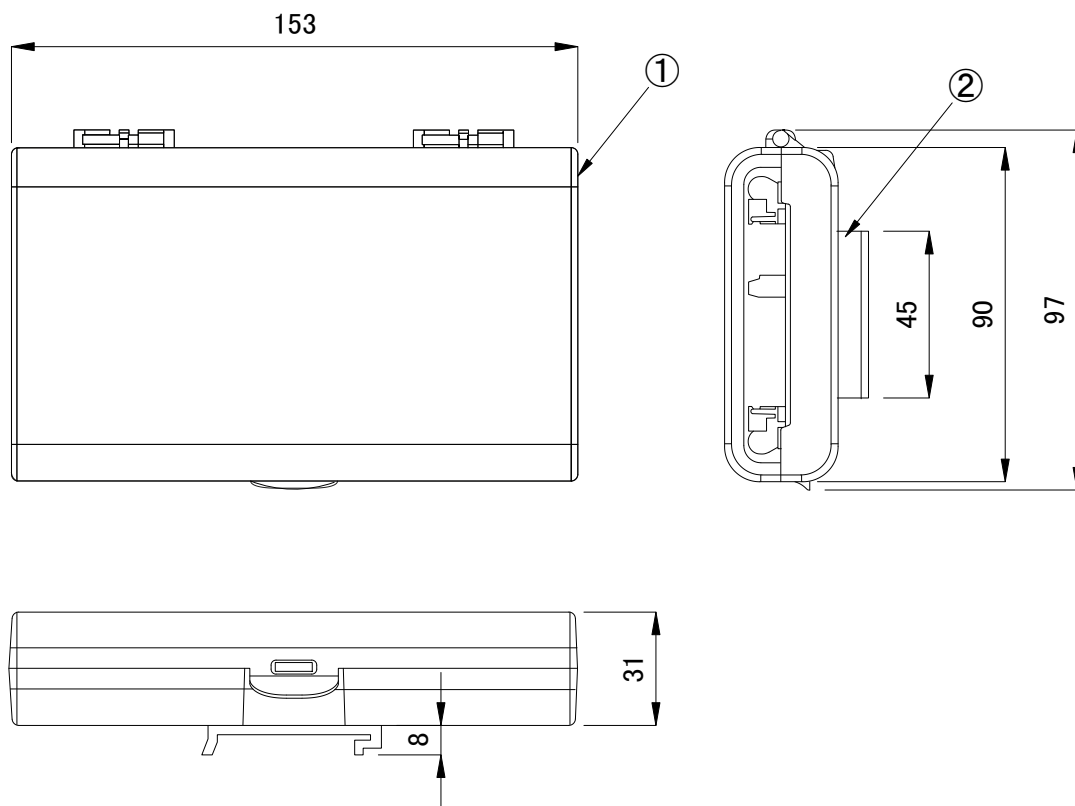

**安全に関するご注意**

1. 本器は屋内用です。  
屋外や水気、湿気のある場所での使用はできません。  
絶縁不良による感電、火災の原因となることがあります。
2. 設置する面の強度が十分質量に耐えられるよう、強度を確保して下さい。  
強度不足の場合、落下の原因となります。
3. 適合器具専用となります。他の器具を接続しないで下さい。
4. 電源を入れたまま配線工事をしないで下さい。  
感電、火災の原因となります。
5. 分解や構成部品の交換はしないで下さい。  
感電、火災の原因となります。
6. 当製品の使用可能温度は-5℃～35℃です。  
35℃以上の高温下でご使用になりますと著しく寿命が短くなる原因となります。

入力電圧	DC48V
消費電力	3W
最大出力電力	400W

部番	部品名	材料	数量	備考	質量	接続端子	使用環境	品名	CKJ型番	図番	作成日
						-DC48V入力端子×1 -4芯出力端子×1 -RJ45端子 (DMX IN OUT, Ethernet IN OUT)	屋内 温度: -5℃～35℃ 湿度: 0%～95% 結露なし	CM-400 48V EO シーエム400 48Vイーオー	DS-CM400-48-EO-01	Ver. 4	2020年 4月 27日
2	DIN Rail Mount	-	1	-							
1	本体	プラスチック	1	-	0.2kg						