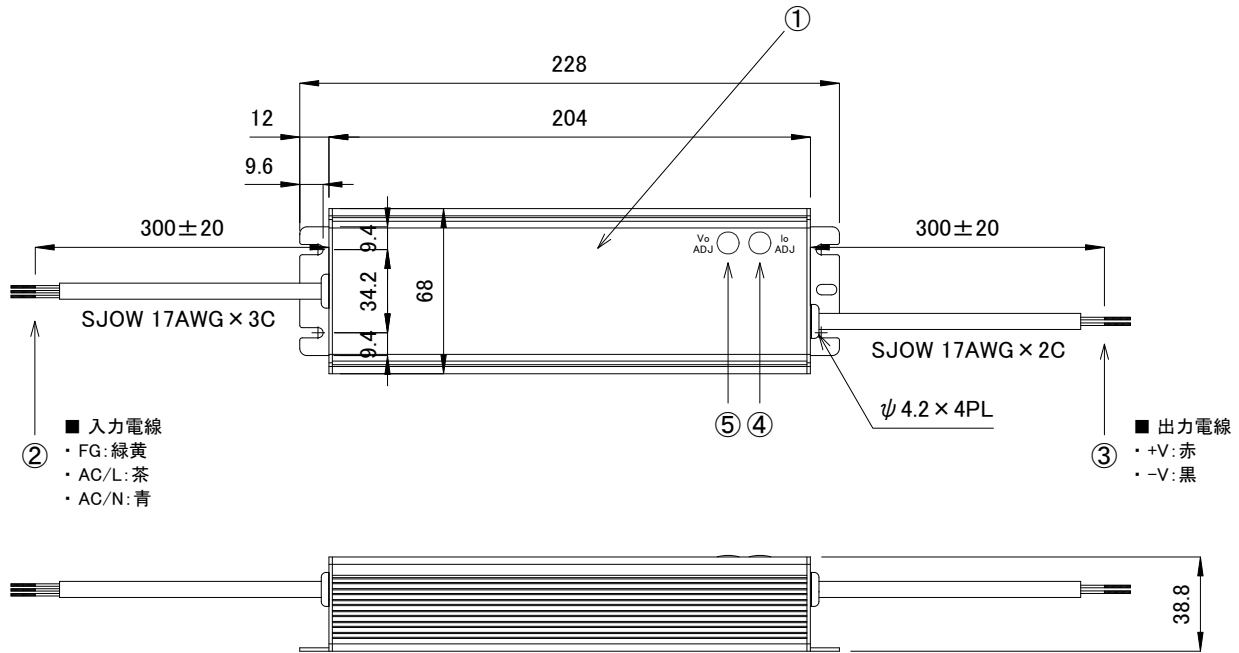

安全に関するご注意

1. 製品本体は防水・防塵対応となっておりますが、浴室などの湿度が高くなる場所での使用はできません。絶縁不良による火災・感電の原因となることがあります。
2. ケーブル結線部は適切な防水処理を施して下さい。火災・感電の原因となります。
3. 設置する面の強度が十分質量に耐えられるよう強度を確保して下さい。強度不足の場合、落下の原因となります。
4. 電源を入れたまま配線工事をしないで下さい。火災・感電の原因となります。
5. 分解や構成部品の交換はしないで下さい。火災・感電の原因となります。

※単位 (mm)

5	電圧調整SW	-	1	-	定格	入力: AC100V~240V 50/60Hz 出力: DC24V 150W 電圧調整範囲: DC22V~27V	品名	パワーサプライ 24V150W	
4	電流調整SW	-	1	-	接続端子	■ 入力電線 ・ FG: 緑黄 ・ AC/L: 茶 ・ AC/N: 青	■ 出力電線 ・ +V: 赤 ・ -V: 黒	CKJ型番	CKJ-HLG-150H-24-A
3	出力電線	-	1	-				使用環境	屋内 IP65 温度: -20°C~35°C 湿度: 20%~95% 結露なし
2	入力電線	-	1	-	質量	1.15kg	作成日	2022年3月8日	
1	本体	-	1	-	部番	部品名	材料	数量	備考