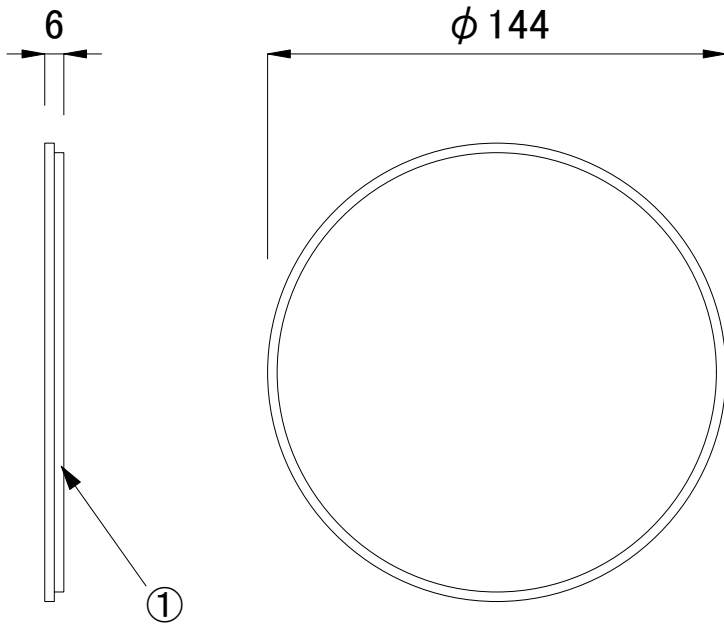

**安全に関するご注意**

1. 必ず適合製品と組み合わせて下さい。落下の原因となります。
2. 引っ張ったり、圧力を加えないで下さい。事故の原因となります。
3. 器具にしっかりと固定して下さい。緩みがあると落下の原因となります。

※単位 (mm)

■ 適合製品

<input checked="" type="checkbox"/>	品名	CKJ型番
<input type="checkbox"/>	ColorBurst IntelliHue Powercore gen3, シルバー	BSTP-HUE-SV-02
<input type="checkbox"/>	ColorBurst IntelliHue Powercore gen3, 白	BSTP-HUE-WH-02
<input type="checkbox"/>	ColorBurst IntelliHue Powercore gen3, 黒	BSTP-HUE-BK-02
<input type="checkbox"/>	ColorBurst IntelliHue Powercore, シルバー	BSTP-HUE-SV-01
<input type="checkbox"/>	ColorBurst IntelliHue Powercore, 白	BSTP-HUE-WH-01
<input type="checkbox"/>	ColorBurst IntelliHue Powercore, 黒	BSTP-HUE-BK-01

								品名	Burst Powercore 拡散レンズ
								CKJ型番	別途記載
								図番	Ver. 3.1
								作成日	2025年1月10日
1	-	ポリカーボネート	1	-					
部番	部品名	材 料	数量	備 考	質 量	0.11kg			