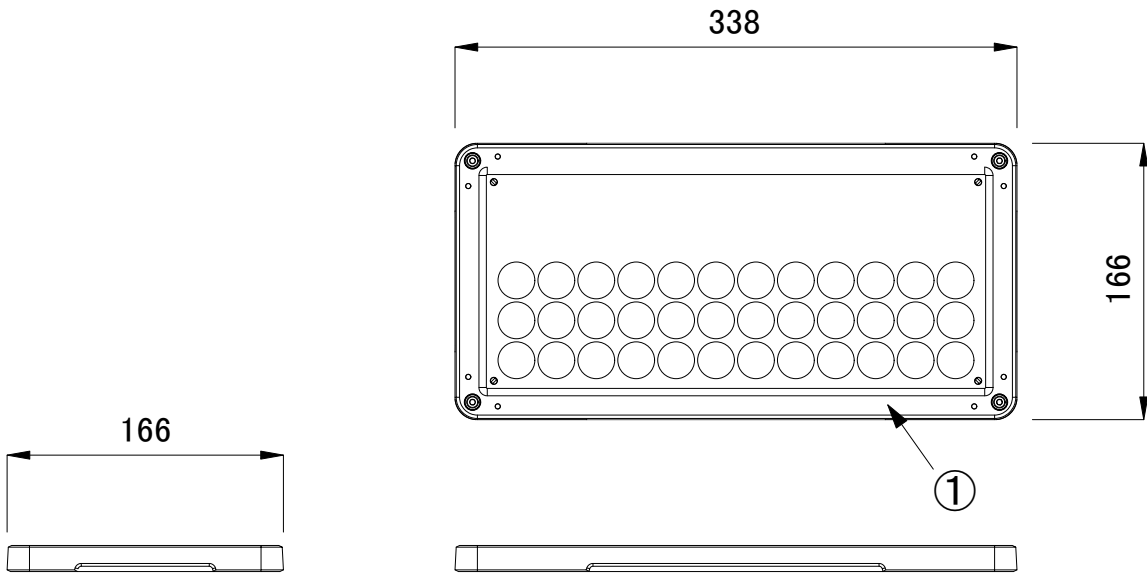

安全に関するご注意

1. 必ず適合製品と組み合わせて下さい。落下の原因となります。
2. 引っ張ったり、圧力を加えないで下さい。事故の原因となります。
3. 器具にしっかりと固定して下さい。緩みがあると原因となります。

※単位 (mm)

■ 適合製品

<input checked="" type="checkbox"/>	品名	CKJ型番
<input type="checkbox"/>	ColorBlast IntelliHue Powercore gen5, 白	BLP-HUE-WH-02
<input type="checkbox"/>	ColorBlast IntelliHue Powercore gen5, 黒	BLP-HUE-BK-02
<input type="checkbox"/>	ColorBlast IntelliHue Powercore gen4, 白	BLP-HUE-WH-01
<input type="checkbox"/>	ColorBlast IntelliHue Powercore gen4, 黒	BLP-HUE-BK-01
<input type="checkbox"/>	ColorBlast Powercore gen4 RGB, 白	BLP-RGB-WH-01
<input type="checkbox"/>	ColorBlast Powercore gen4 RGB, 黒	BLP-RGB-BK-01

<input checked="" type="checkbox"/>	品名	CKJ型番
<input type="checkbox"/>	Blast Powercore gen4用 ルーバー, 白	AS-BLP-LVR-WH
<input type="checkbox"/>	Blast Powercore gen4用 ルーバー, 黒	AS-BLP-LVR-BK

部番	部品名	材 料	数量	備 考	品 名	Blast Powercore gen4用 ルーバー
1	-	ポリカーボネート	1	-	CKJ型番	別途記載
					図 番	Ver. 3.2
					作成日	2023年7月25日