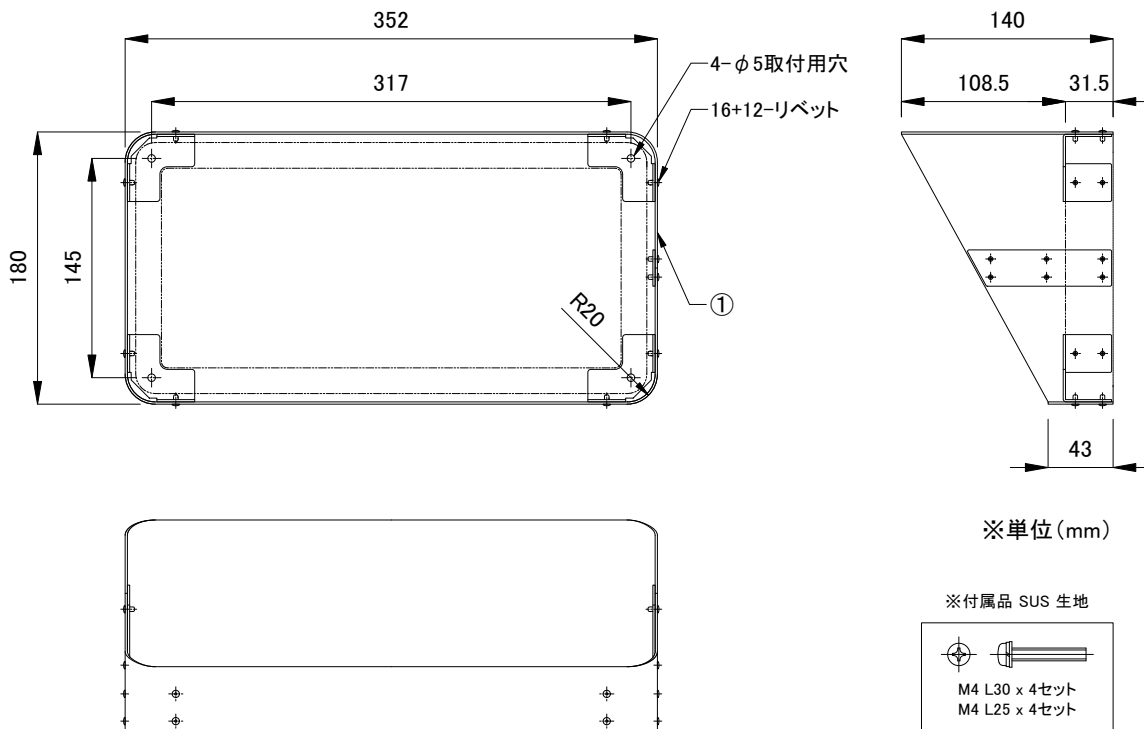

安全に関するご注意

1. 必ず適合製品と組み合わせて下さい。落下の原因となります。
2. 引っ張ったり、圧力を加えないで下さい。事故の原因となります。
3. 器具にしっかりと固定して下さい。緩みがあると原因となります。

■ 適合製品

<input checked="" type="checkbox"/>	品名	CKJ型番
<input type="checkbox"/>	ColorBlast IntelliHue Powercore gen5, 白	BLP-HUE-WH-02
<input type="checkbox"/>	ColorBlast IntelliHue Powercore gen5, 黒	BLP-HUE-BK-02
<input type="checkbox"/>	ColorBlast IntelliHue Powercore gen4, 白	BLP-HUE-WH-01
<input type="checkbox"/>	ColorBlast IntelliHue Powercore gen4, 黒	BLP-HUE-BK-01
<input type="checkbox"/>	ColorBlast Powercore gen4 RGB, 白	BLP-RGB-WH-01
<input type="checkbox"/>	ColorBlast Powercore gen4 RGB, 黒	BLP-RGB-BK-01

							品名	Blast Powercore gen4用 ハーフグレアシールド
							CKJ型番	別途記載
							図番	Ver. 4
							作成日	2023年7月25日
1	-	アルミニウム	1	-				
部番	部品名	材料	数量	備考				