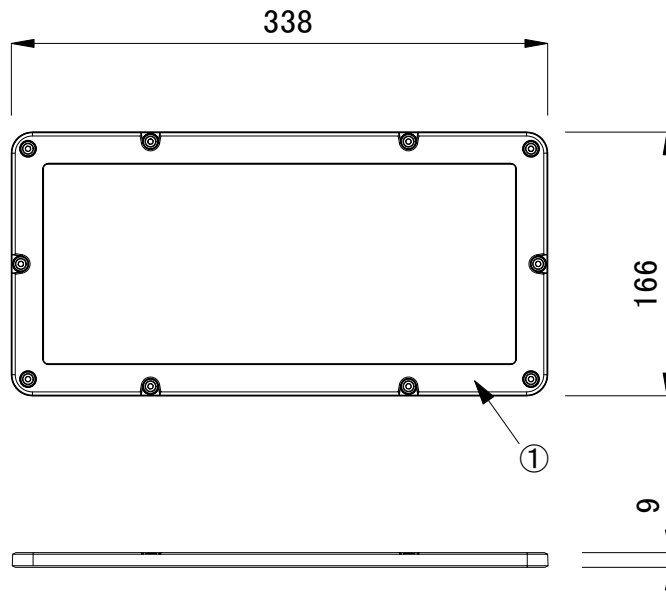

安全に関するご注意

1. 必ず適合製品と組み合わせて下さい。落下の原因となります。
2. 引っ張ったり、圧力を加えないで下さい。事故の原因となります。
3. 器具にしっかりと固定して下さい。緩みがあると落下の原因となります。

※単位 (mm)

■ 適合製品

<input checked="" type="checkbox"/>	品名	CKJ型番
<input type="checkbox"/>	ColorBlast IntelliHue Powercore gen5, 白	BLP-HUE-WH-02
<input type="checkbox"/>	ColorBlast IntelliHue Powercore gen5, 黒	BLP-HUE-BK-02
<input type="checkbox"/>	ColorBlast IntelliHue Powercore gen4, 白	BLP-HUE-WH-01
<input type="checkbox"/>	ColorBlast IntelliHue Powercore gen4, 黒	BLP-HUE-BK-01
<input type="checkbox"/>	ColorBlast Powercore gen4 RGB, 白	BLP-RGB-WH-01
<input type="checkbox"/>	ColorBlast Powercore gen4 RGB, 黒	BLP-RGB-BK-01

<input checked="" type="checkbox"/>	品名	CKJ型番
<input type="checkbox"/>	Blast Powercore トリムリング, 白	AS-BLP-RING-WH
<input type="checkbox"/>	Blast Powercore トリムリング, 黒	AS-BLP-RING-BK

部番	部品名	材料	数量	備考	品名	Blast Powercore トリムリング
1	-	アルミニウム	1	-	CKJ型番	別途記載
					図番	Ver. 3.3
					作成日	2025年1月10日